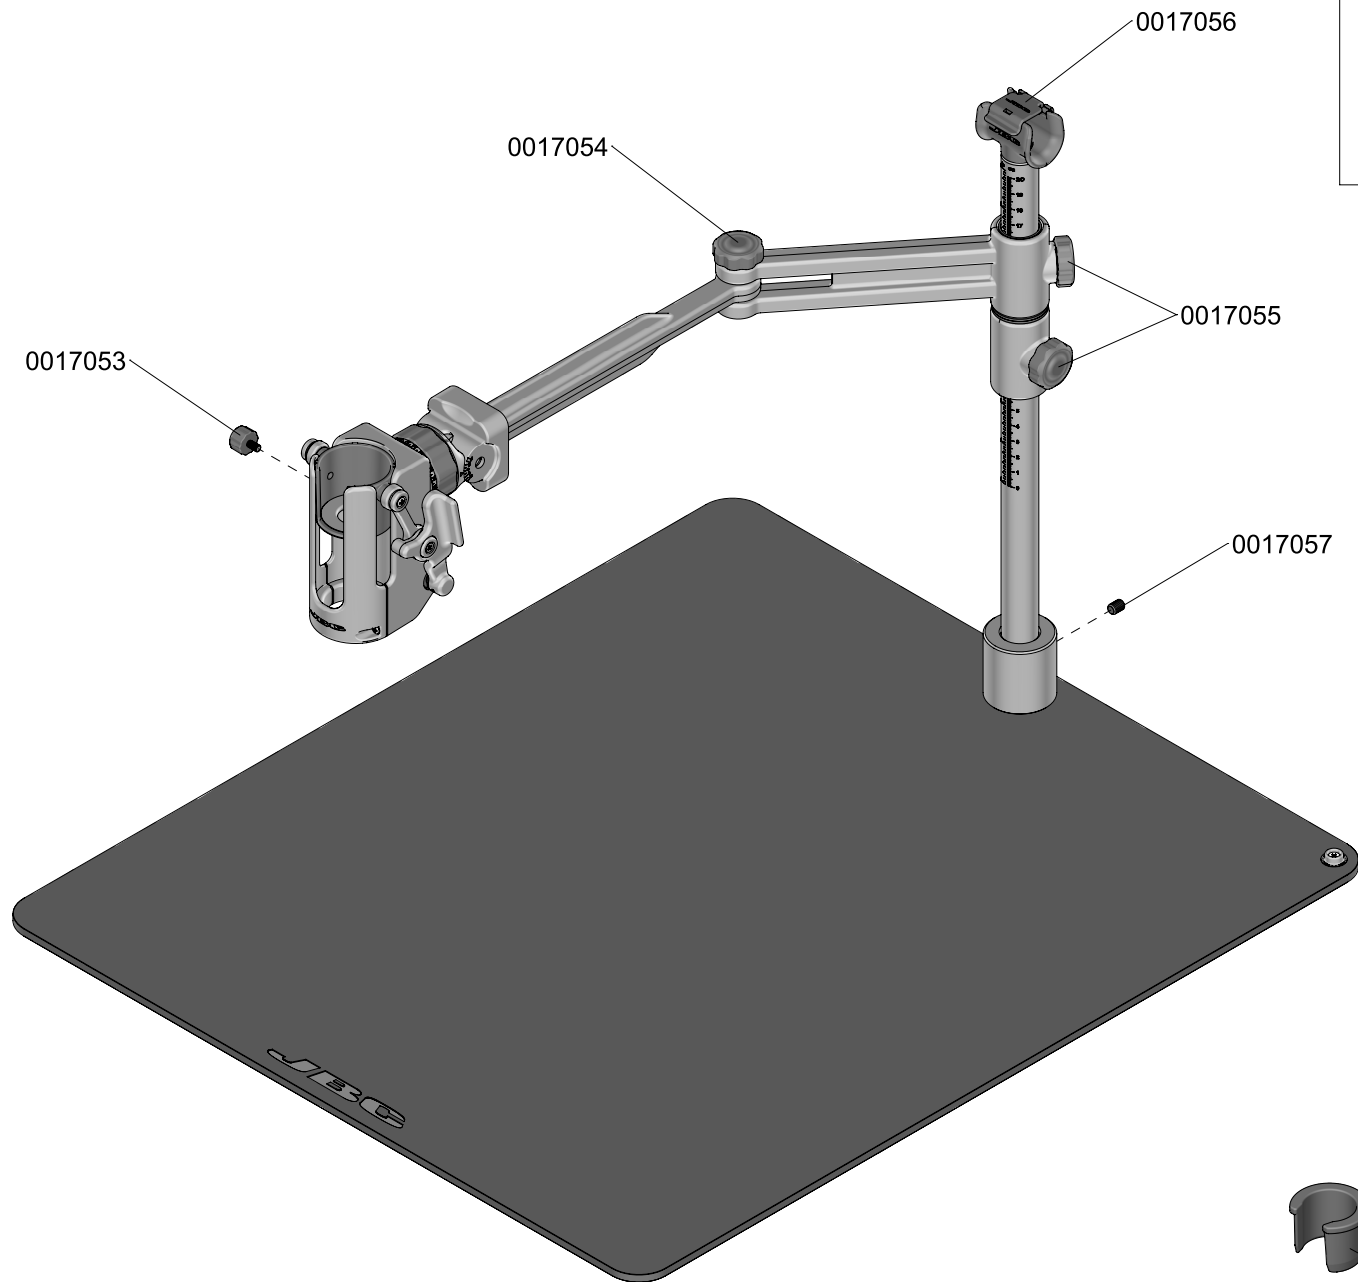

# RWB-B

## REWORK ADJUSTABLE ARM

SPARE PARTS	
<b>RWB:</b>	
-TOOL HEIGH ADJ. KNOB:	0017053
-ROTATION ADJ. KNOB:	0017054
-HEIGHT ADJ. KNOB:	0017055
-HOSE CLAMP:	0017056
-SCREW:	0017057
-JT TOOL ADAPTER:	0017058
-TE TOOL ADAPTER:	0017059