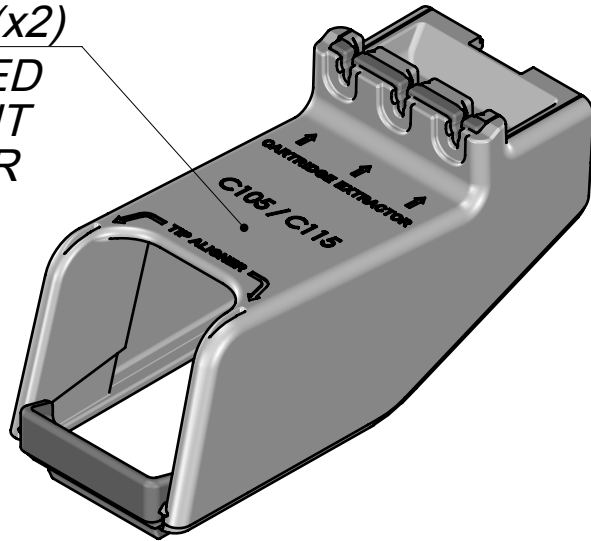

NA102

NASE UPDATING KIT C115

Ref: 0021102

CL3462 (x2)
**SUPPLIED
WITHOUT
DRAWER**

NT115-A

AN115-A