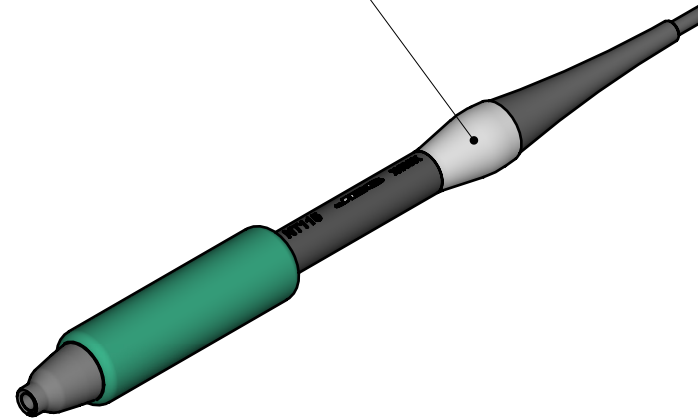

NA102

NASE UPDATING KIT C115

Ref: 0021102

CL3462 (x2)
**SUPPLIED
WITHOUT
DRAWER**

NT115-A

AN115-A