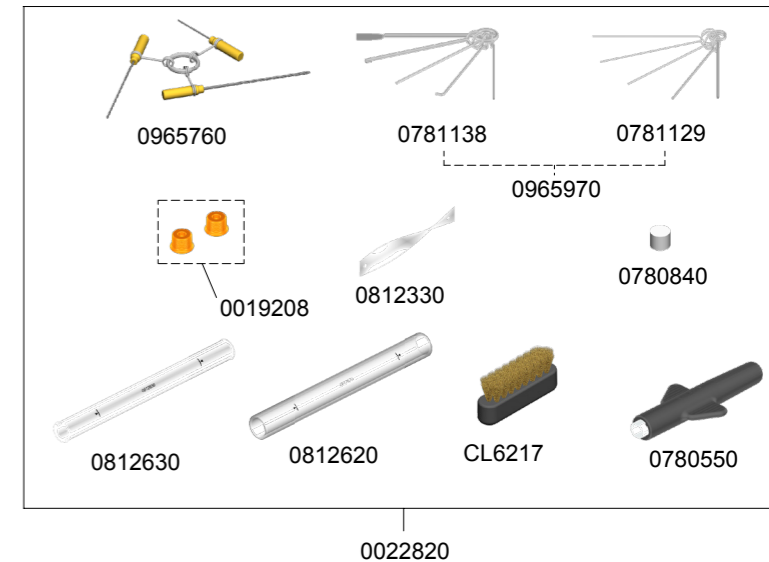

RMS Complete Rework Station

Ref.: **RMSE-9QF** 100V
RMSE-1QF 120V
RMSE-2QF 230V

SPARE PARTS	
DDU CONTROL UNIT:	
-REAR CIRCUIT	0028012
-ENCLOSURE	
· TOP	0019028
· BOTTOM	0026182
· FRONT+DISPLAY	0022317
· BACK	0026324
MSE ELECTRIC DESOLDERING MODULE:	
-MODULE	0018453
-CIRCUIT	
· TOP	0015266
· BOTTOM	0022642
· FRONT	0014688
· BACK	0015261
-PUMP	0005652

Ref.: **DDE-9C** 100V FUSE T-5A
DDE-1C 120V FUSE T-4A
DDE-2C 230V FUSE T-2A

SPARE PARTS	
JTU CONTROL UNIT:	
-ENCLOSURES:	
· TOP	0019028
· BOTTOM	0026196
· FRONT	0026199
· BACK	0026195
FOR REF. JTSE-1A:	
-CIRCUIT	0024361
-SUCTION PUMP	0026338
-HOT AIR PUMP	0018769
FOR REF. JTSE-2A:	
-CIRCUIT	0024360
-SUCTION PUMP	0026337
-HOT AIR PUMP	0018769

Ref.: **JTSE-1A** 100/120V FUSE T-8A
JTSE-2A 230V FUSE T-4A

ESHT