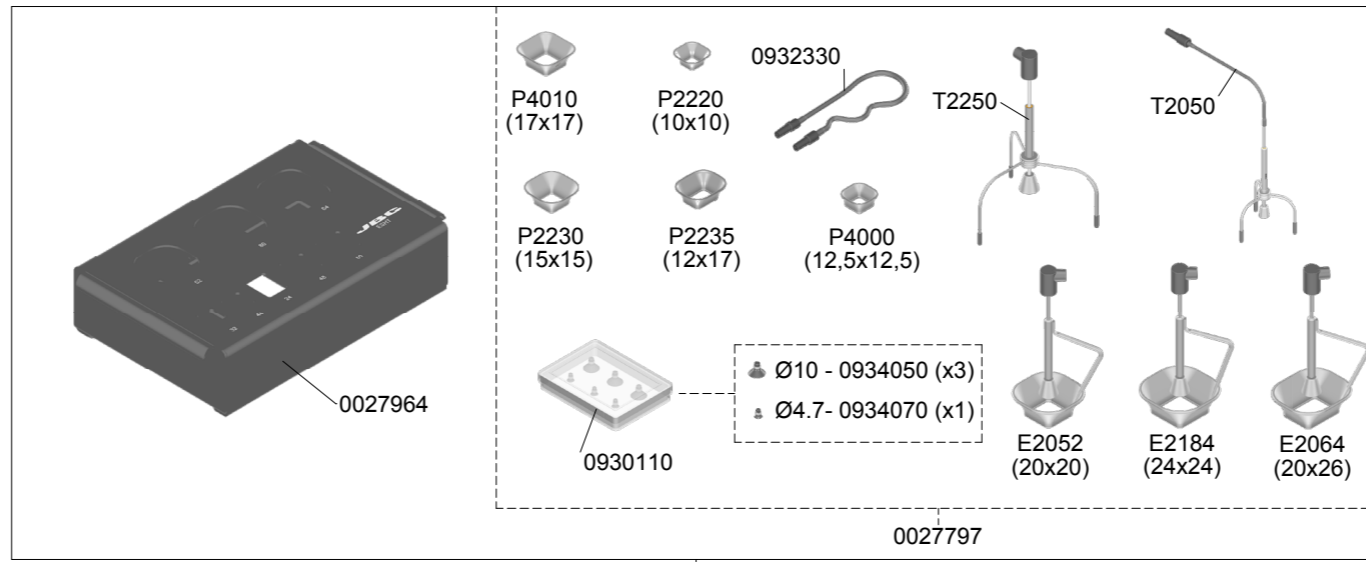

RMS Complete Rework Station

Ref.: **RMSE-9QF** 100V
RMSE-1QF 120V
RMSE-2QF 230V

SPARE PARTS	
DDU CONTROL UNIT:	
-REAR CIRCUIT	0028012
-ENCLOSURE	
· TOP	0019028
· BOTTOM	0026182
· FRONT+DISPLAY	0022317
· BACK	0026324
MSE ELECTRIC DESOLDERING MODULE:	
-MODULE	0018453
-CIRCUIT	
· TOP	0015266
· BOTTOM	0022642
· FRONT	0014688
· BACK	0015261
-PUMP	0005652

Ref.: **DDE-9C** 100V FUSE T-5A
DDE-1C 120V FUSE T-4A
DDE-2C 230V FUSE T-2A

SPARE PARTS	
JTU CONTROL UNIT:	
-ENCLOSURES:	
· TOP	0019028
· BOTTOM	0026196
· FRONT	0026199
· BACK	0026195
FOR REF. JTSE-1A:	
-CIRCUIT	0024361
-SUCTION PUMP	0026338
-HOT AIR PUMP	0018769
FOR REF. JTSE-2A:	
-CIRCUIT	0024360
-SUCTION PUMP	0026337
-HOT AIR PUMP	0018769

Ref.: **JTSE-1A** 100/120V FUSE T-8A
JTSE-2A 230V FUSE T-4A

ESHT