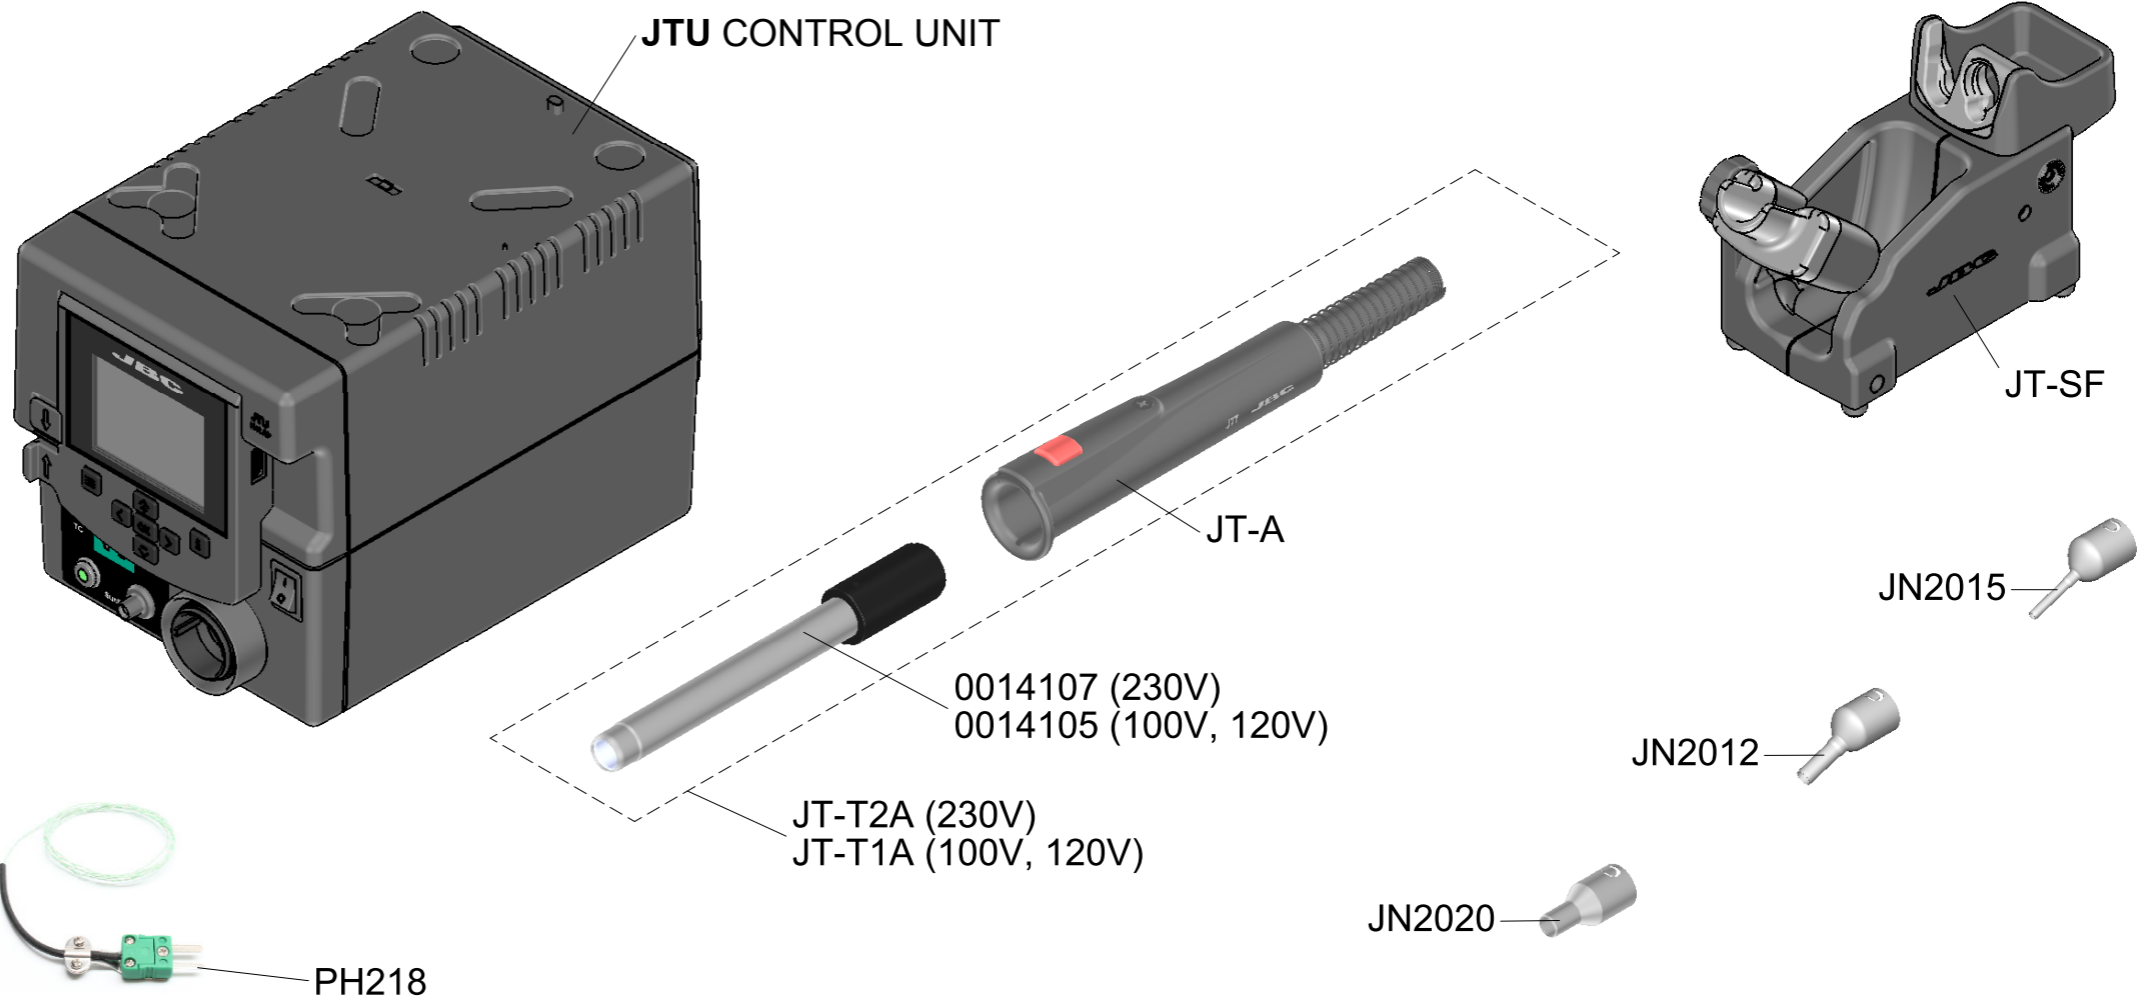

**JT**  
 Hot Air Station  
 Ref.: **JTSE-1B** 120V  
**JTSE-2B** 230V

SPARE PARTS	
<b>JTU CONTROL UNIT:</b>	
<b>-ENCLOSURES:</b>	
·TOP	0019028
·BOTTOM	0026196
·FRONT	0026199
·BACK	0026195
<b>FOR REF. JTSE-1UA:</b>	
-CIRCUIT	0024361
-SUCTION PUMP	0026338
-HOT AIR PUMP	0018769
<b>FOR REF. JTSE-2UA:</b>	
-CIRCUIT	0024360
-SUCTION PUMP	0026337
-HOT AIR PUMP	0018769

Ref.: **JTSE-1UA** 100/120V FUSE T-8A  
**JTSE-2UA** 230V FUSE T-4A

ESHT