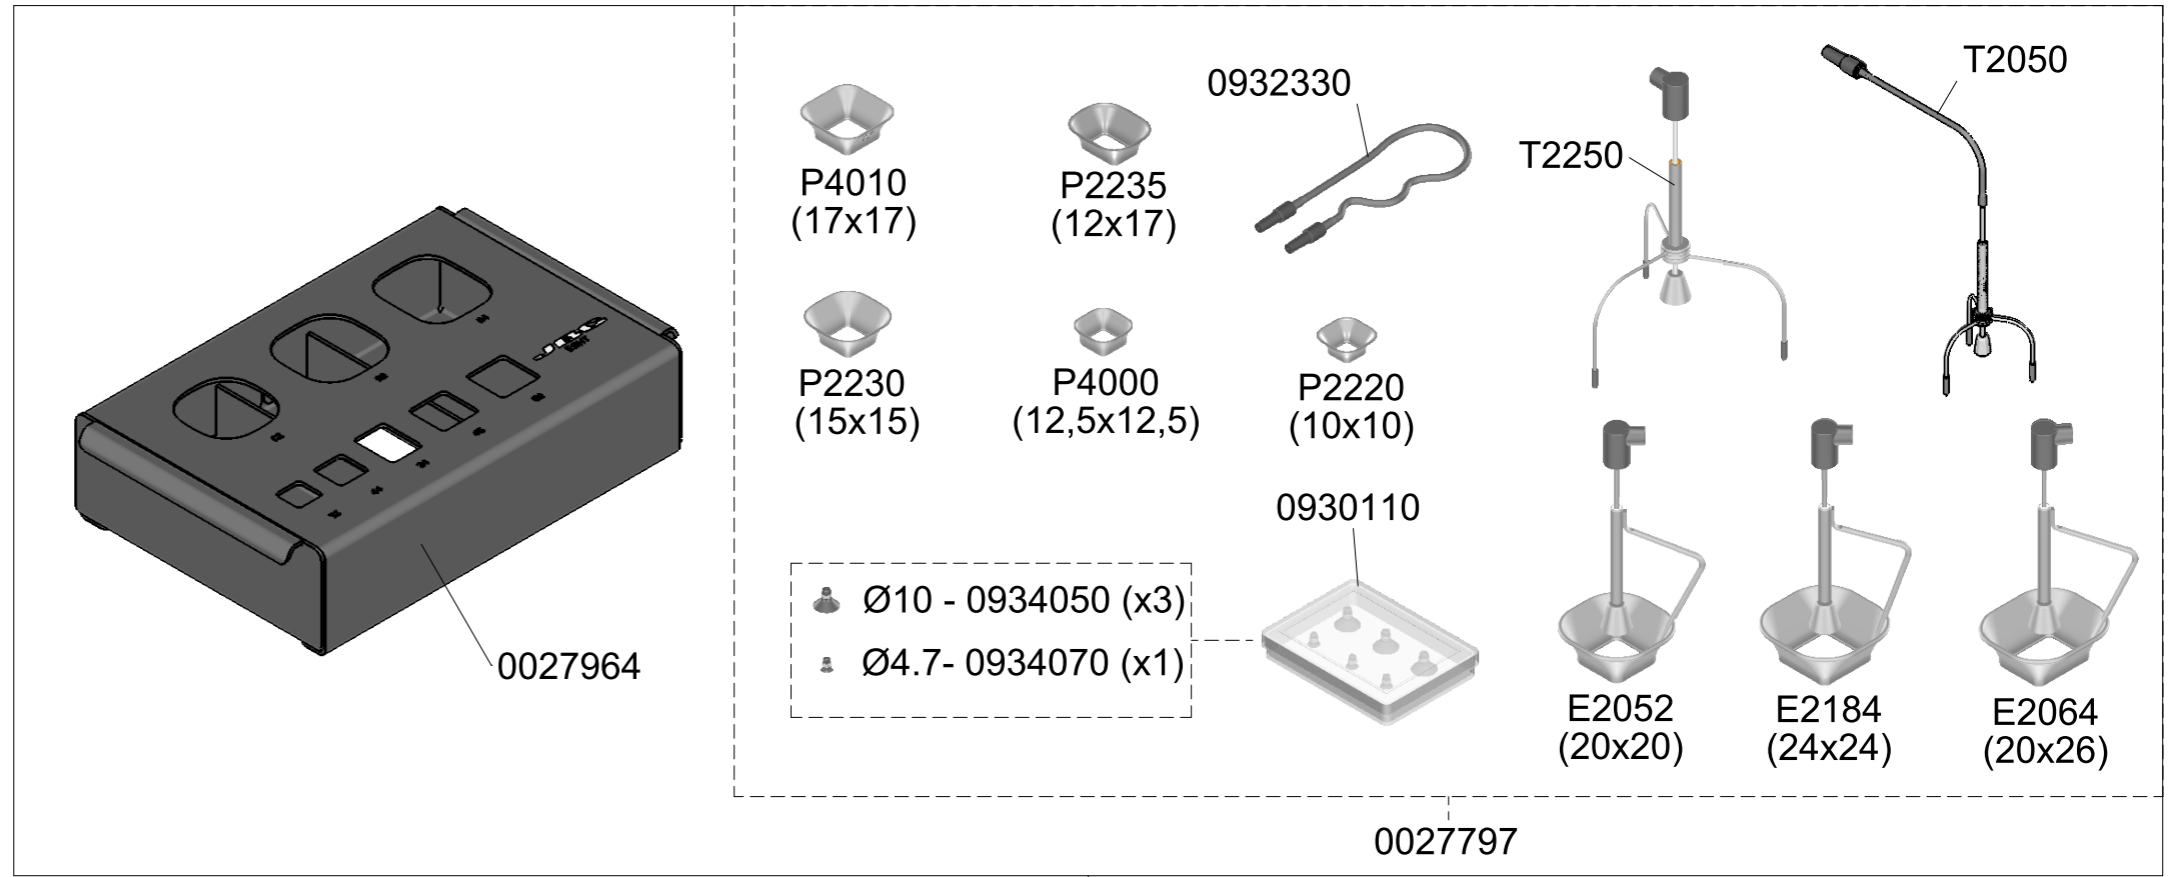

**JT**  
 Hot Air Station  
 Ref.: **JTSE-1B** 120V  
**JTSE-2B** 230V

SPARE PARTS	
<b>JTU CONTROL UNIT:</b>	
<b>-ENCLOSURES:</b>	
·TOP	0019028
·BOTTOM	0026196
·FRONT	0026199
·BACK	0026195
<b>FOR REF. JTSE-1UA:</b>	
-CIRCUIT	0024361
-SUCTION PUMP	0026338
-HOT AIR PUMP	0018769
<b>FOR REF. JTSE-2UA:</b>	
-CIRCUIT	0024360
-SUCTION PUMP	0026337
-HOT AIR PUMP	0018769

Ref.: **JTSE-1UA** 100/120V FUSE T-8A  
**JTSE-2UA** 230V FUSE T-4A

ESHT