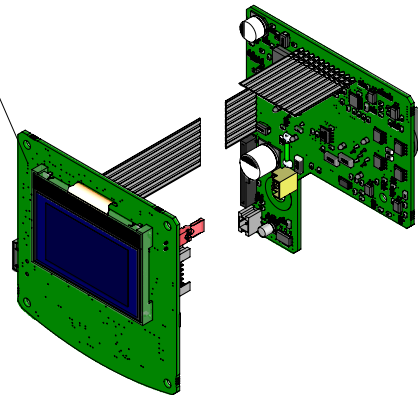

WSB

High-Temperature Wire Stripper Station

Ref.: **WSB-9B** 100V
WSB-1B 120V
WSB-2B 230V

SPARE PARTS	
WSU CONTROL UNIT:	
-CIRCUIT	0027185
-ENCLOSURE	
· TOP	0027592
· BOTTOM	0027593
· FRONT	0024030
· BACK	0027590

Ref.: **WSU-9A** 100V FUSE T-1,6A
WSU-1A 120V FUSE T-1,25A
WSU-2A 230V FUSE T-0,63A

WSU CONTROL UNIT

0027185

CC1001

0010433

0024227

WSBT-B

PLR195

SCH-A

0023533

WS440-B

0023511

0022793