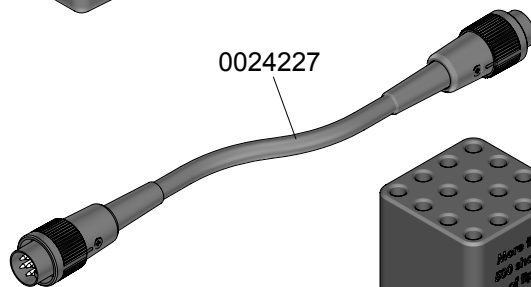

WSB

High-Temperature Wire Stripper Station

Ref.: **WSB-9B** 100V
WSB-1B 120V
WSB-2B 230V

SPARE PARTS	
WSU CONTROL UNIT:	
-CIRCUIT	0027185
-ENCLOSURE	
· TOP	0027592
· BOTTOM	0027593
· FRONT	0024030
· BACK	0027590

Ref.: **WSU-9A** 100V FUSE T-1,6A
WSU-1A 120V FUSE T-1,25A
WSU-2A 230V FUSE T-0,63A

WSU CONTROL UNIT

0027185

CC1001

0010433

0024227

WSBT-B

PLR195

SCH-A

0023533

WS440-B

0023511

0022793