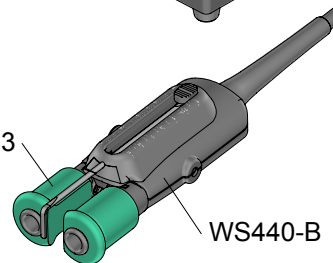

WSB

High-Temperature Wire Stripper Station

Ref.: **WSB-9B** 100V
WSB-1B 120V
WSB-2B 230V

SPARE PARTS	
WSU CONTROL UNIT:	
-CIRCUIT	0027185
-ENCLOSURE	
· TOP	0027592
· BOTTOM	0027593
· FRONT	0024030
· BACK	0027590

Ref.: **WSU-9A** 100V FUSE T-1,6A
WSU-1A 120V FUSE T-1,25A
WSU-2A 230V FUSE T-0,63A

WSU CONTROL UNIT

0027185

CC1001

0010433

0024227

WSBT-B

PLR195

SCH-A

0023533

WS440-B

0023511

0022793