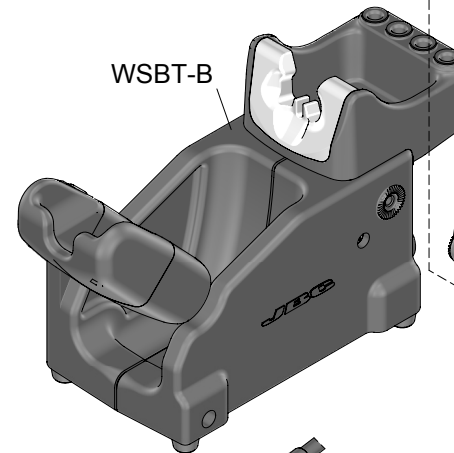

WSB

High-Temperature Wire Stripper Station

Ref.: **WSB-9B** 100V
WSB-1B 120V
WSB-2B 230V

SPARE PARTS	
WSU CONTROL UNIT:	
-CIRCUIT	0027185
-ENCLOSURE	
· TOP	0027592
· BOTTOM	0027593
· FRONT	0024030
· BACK	0027590

Ref.: **WSU-9A** 100V FUSE T-1,6A
WSU-1A 120V FUSE T-1,25A
WSU-2A 230V FUSE T-0,63A

WSU CONTROL UNIT

0027185

CC1001

0010433

0024227

WSBT-B

PLR195