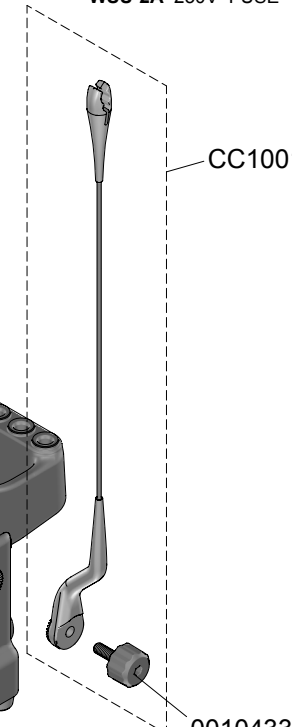

WSB

High-Temperature Wire Stripper Station

Ref.: **WSB-9B** 100V
WSB-1B 120V
WSB-2B 230V

SPARE PARTS	
WSU CONTROL UNIT:	
-CIRCUIT	0027185
-ENCLOSURE	
· TOP	0027592
· BOTTOM	0027593
· FRONT	0024030
· BACK	0027590

Ref.: **WSU-9A** 100V FUSE T-1,6A
WSU-1A 120V FUSE T-1,25A
WSU-2A 230V FUSE T-0,63A

WSU CONTROL UNIT

0027185

CC1001

0010433

0024227

WSBT-B

PLR195

SCH-A

0023533

WS440-B

0023511

0022793