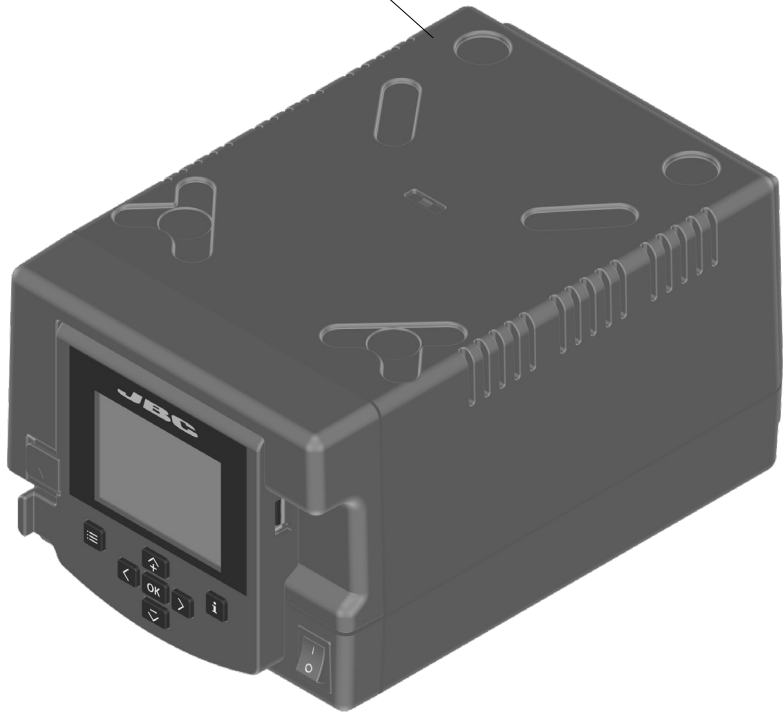

# HDEK

Heavy Duty Rework Station

Ref.: **HDE-9KE** 100V  
**HDE-1KE** 120V  
**HDE-2KE** 230V

HDE CONTROL UNIT (x2)

0013489  
BATTERY  
CR1220

0018089

0024227 (x2)

HT470-A

SCH-A

HDT-SF

0010433

## SPARE PARTS

### HDE CONTROL UNIT:

-REAR CIRCUIT	0018089
-ENCLOSURE	
· TOP	0019028
· BOTTOM	0026182
· FRONT+DISPLAY	0022318
· BACK	0026324

Ref.: **HDE-9B** 100V FUSE T-4A  
**HDE-1B** 120V FUSE T-4A  
**HDE-2B** 230V FUSE T-2A