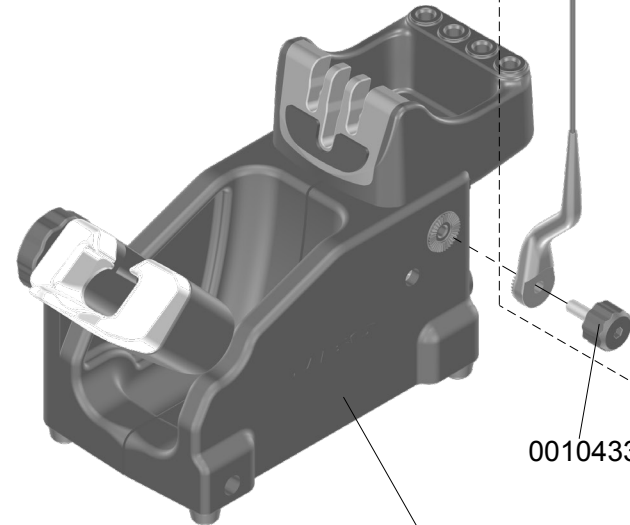

HDT-SF

0010433

SPARE PARTS

HDE CONTROL UNIT:

-REAR CIRCUIT	0018089
-ENCLOSURE	
· TOP	0019028
· BOTTOM	0026182
· FRONT+DISPLAY	0022318
· BACK	0026324

Ref.: **HDE-9B** 100V FUSE T-4A
HDE-1B 120V FUSE T-4A
HDE-2B 230V FUSE T-2A

0010546

CC1001