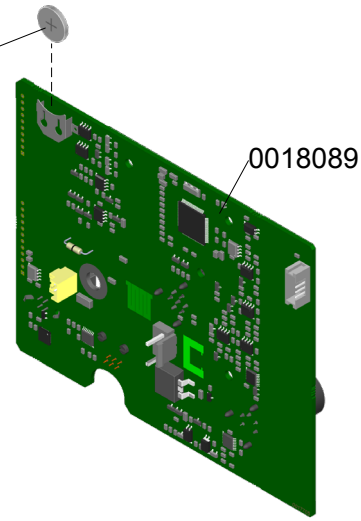

# HDEK

Heavy Duty Rework Station

Ref.: **HDE-9KE** 100V  
**HDE-1KE** 120V  
**HDE-2KE** 230V

HDE CONTROL UNIT (x2)

0013489  
BATTERY  
CR1220

0018089

0024227 (x2)

HT470-A

SCH-A

HDT-SF

0010433

## SPARE PARTS

### HDE CONTROL UNIT:

-REAR CIRCUIT	0018089
-ENCLOSURE	
· TOP	0019028
· BOTTOM	0026182
· FRONT+DISPLAY	0022318
· BACK	0026324

Ref.: **HDE-9B** 100V FUSE T-4A  
**HDE-1B** 120V FUSE T-4A  
**HDE-2B** 230V FUSE T-2A