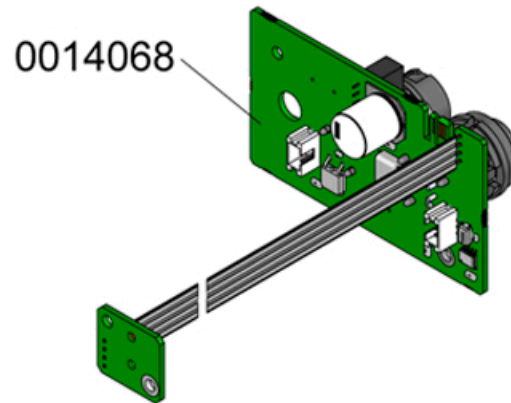

MNE-A

NITROGEN FLOW REGULATOR

SPARE PARTS	
MNE-A:	
- CIRCUIT	0014068
- ENCLOSURES:	
· TOP	0014074
· BOTTOM	0014072