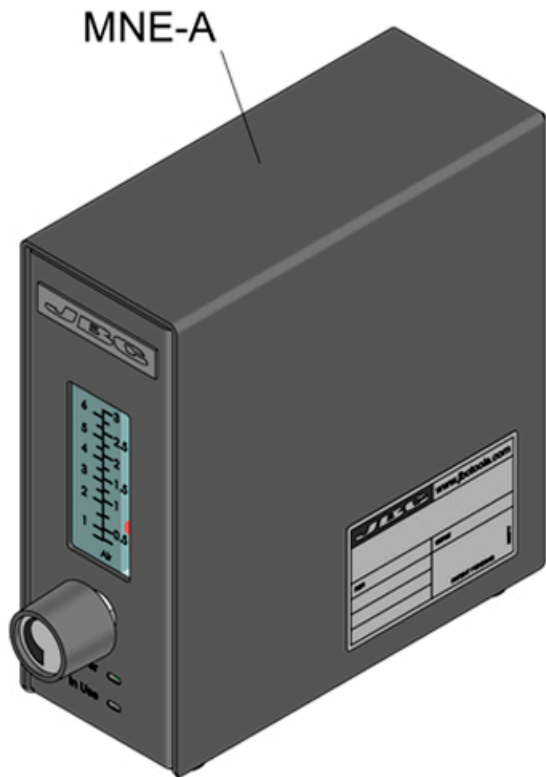

MNE-A

NITROGEN FLOW REGULATOR

SPARE PARTS	
MNE-A:	
- CIRCUIT	0014068
- ENCLOSURES:	
· TOP	0014074
· BOTTOM	0014072