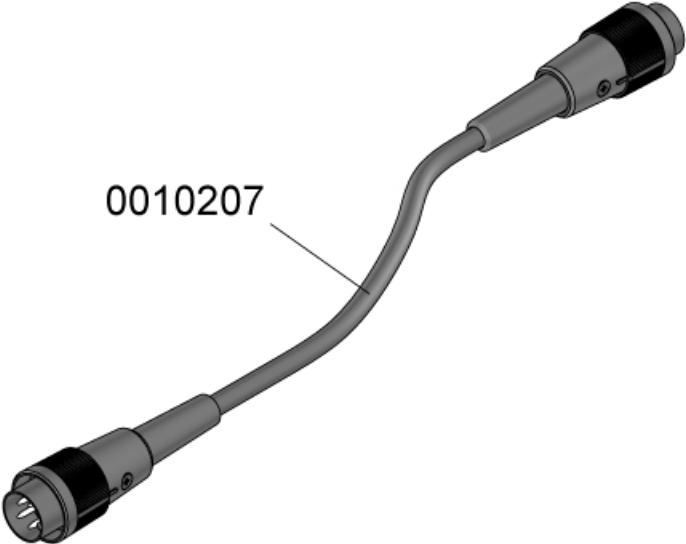

MN-A

NITROGEN FLOW REGULATOR

FROM SERIE 158003

SPARE PARTS	
MN-A:	
- CIRCUIT	0013201
- ENCLOSURES:	
· TOP	0008725
· BOTTOM	0008724