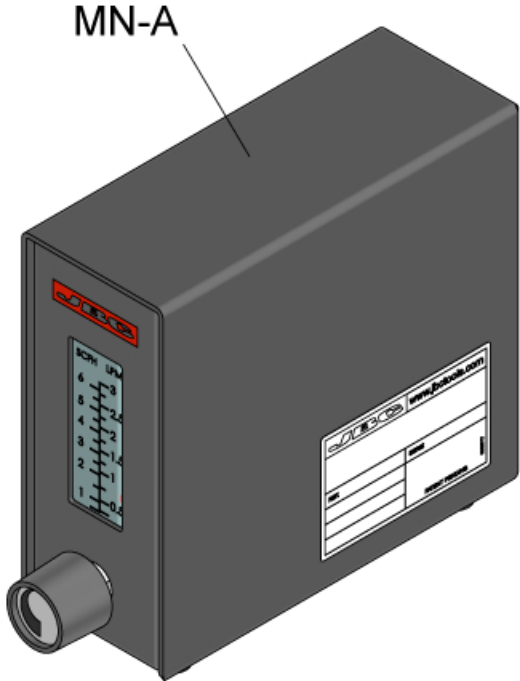

MN-A

NITROGEN FLOW REGULATOR

FROM SERIE 158003

SPARE PARTS	
MN-A:	
- CIRCUIT	0013201
- ENCLOSURES:	
· TOP	0008725
· BOTTOM	0008724