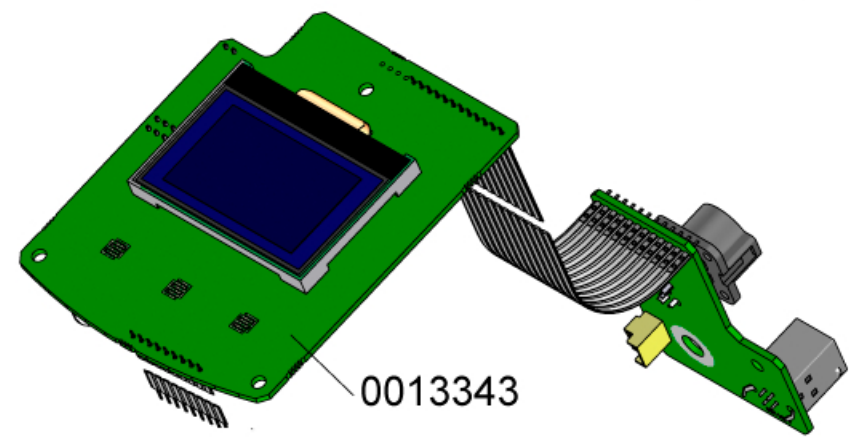

CD-1SD 120V
CD-2SD 230V
CD-9SD 100V

PRECISION SOLDERING STATION

CD-1D / CD-2D / CD-9D

SPARE PARTS	
CD-1D / CD-2D / CD-9D:	
-CIRCUIT	0013343
-ENCLOSURE	0014276
-TOOL STAND	0012994

CC3702

0010433

CD-1SD 120V FUSE T-2A
 CD-2SD 230V FUSE T-1A
 CD-9SD 100V FUSE T-2A

0013343

CL0156

S0354

CL6210

T210-A

C210001

C210008