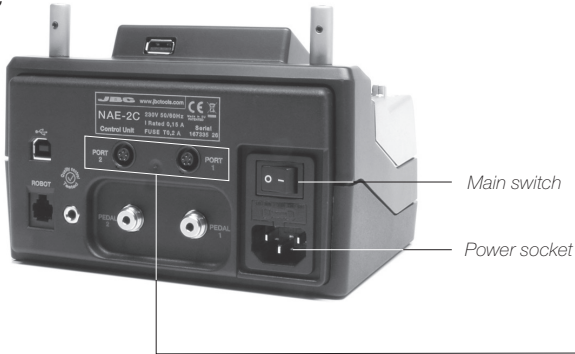

# Features

**Control unit**  
 Ref. NAE-1C  
 NAE-2C  
 NAE-9C

**Adjustable Nano Tweezers**  
 Ref. AN105-A