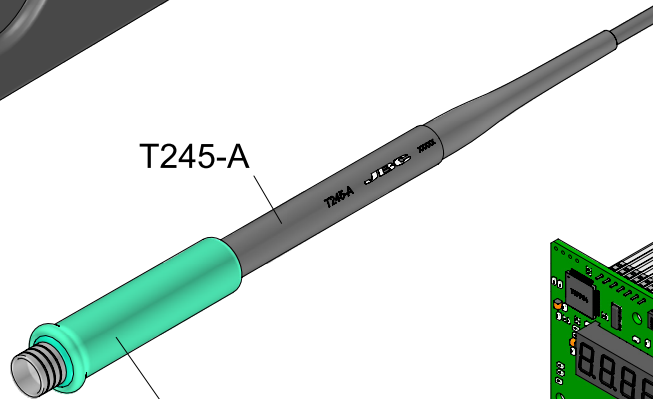

LC-B SOLDERING STATION

LC-1B (120V)

LC-2B (230V)

S2027

T245-A

0016057

SPARE PARTS	
LC-1BA:	
-CIRCUIT	0020295
-ENCLOSURE	
- TOP	0021242
- BOTTOM	0019425
- FRONT	0019173

LC-1B 120V FUSE T-2A
LC-2B 230V FUSE T-1A

0020295