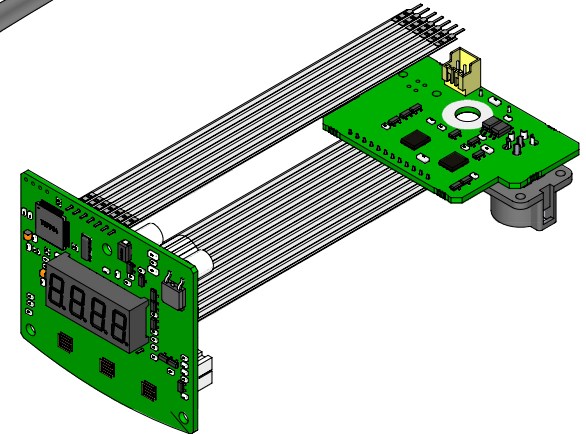

LC-B SOLDERING STATION

LC-1B (120V)

LC-2B (230V)

S2027

T245-A

0016057

SPARE PARTS	
LC-1BA:	
-CIRCUIT	0020295
-ENCLOSURE	
- TOP	0021242
- BOTTOM	0019425
- FRONT	0019173

LC-1B 120V FUSE T-2A
LC-2B 230V FUSE T-1A

0020295