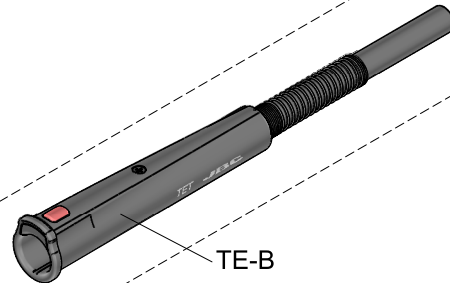

# TE

Precision Hot Air Station Without Extractor Desk

Ref.: **TESE-1QB** 100/120V

**TESE-2QB** 230V

SPARE PARTS	
<b>JTU CONTROL UNIT</b>	
-ENCLOSURES:	
·TOP	0019028
·BOTTOM	0026196
·FRONT	0026199
·BACK	0026195
FOR REF. <b>JTSE-1UA:</b>	
-CIRCUIT	0024361
-SUCTION PUMP	0026338
-HOT AIR PUMP	0018769
FOR REF. <b>JTSE-2UA:</b>	
-CIRCUIT	0024360
-SUCTION PUMP	0026337
-HOT AIR PUMP	0018769

Ref.: **JTSE-1UA** 100/120V FUSE T-8A  
**JTSE-2UA** 230V FUSE T-4A

JTU CONTROL UNIT

PH218

TE-B

0012374

TE-TB

TN9080

TN9208