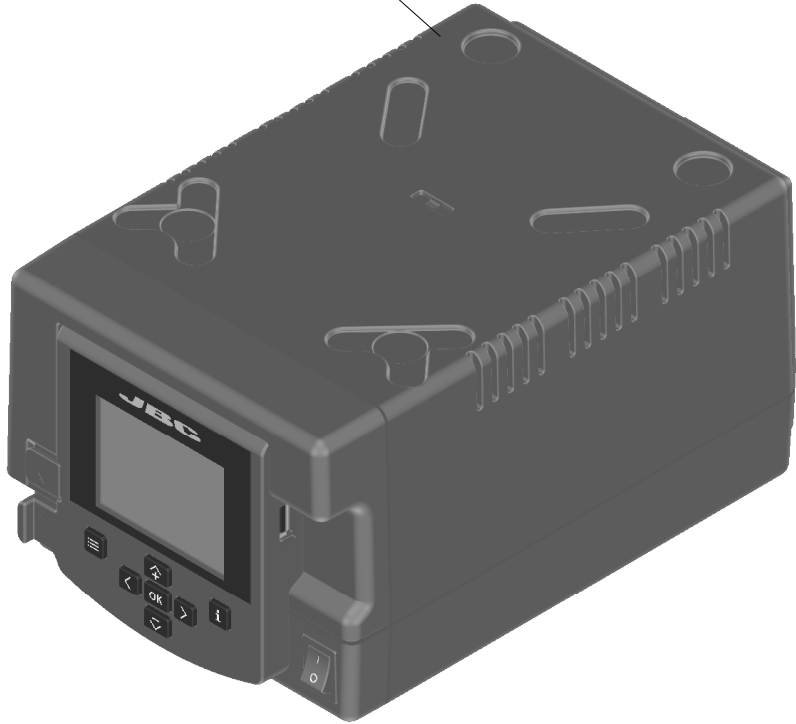

HDP

Heavy Duty Tweezers Station

Ref.: **HDE-9KE** 100V
HDE-1KE 120V
HDE-2KE 230V

HDU CONTROL UNIT (x2)

0013489
BATTERY
CR1220

0018089

SPARE PARTS	
HDU CONTROL UNIT:	
-REAR CIRCUIT	0018089
-ENCLOSURE	
· TOP	0019028
· BOTTOM	0026182
· FRONT+DISPLAY	0022318
· BACK	0026324

Ref.: **HDE-9B** 100V FUSE T-4A
HDE-1B 120V FUSE T-4A
HDE-2B 230V FUSE T-2A

0010546

CC1001

0024227 (x2)

HT470-A

SCH-A

HDT-SF

0010433