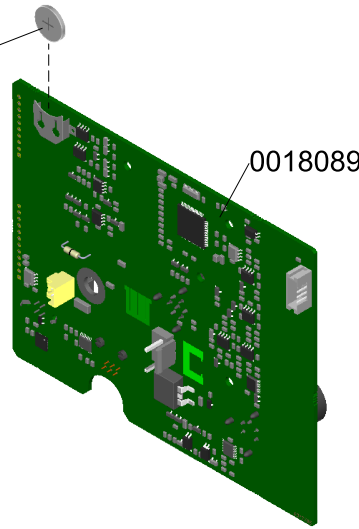

HDP

Heavy Duty Tweezers Station

Ref.: **HDE-9KE** 100V
HDE-1KE 120V
HDE-2KE 230V

HDU CONTROL UNIT (x2)

0013489
BATTERY
CR1220

0018089

SPARE PARTS	
HDU CONTROL UNIT:	
-REAR CIRCUIT	0018089
-ENCLOSURE	
· TOP	0019028
· BOTTOM	0026182
· FRONT+DISPLAY	0022318
· BACK	0026324

Ref.: **HDE-9B** 100V FUSE T-4A
HDE-1B 120V FUSE T-4A
HDE-2B 230V FUSE T-2A

0010546

CC1001

0024227 (x2)

HT470-A

SCH-A

HDT-SF

0010433