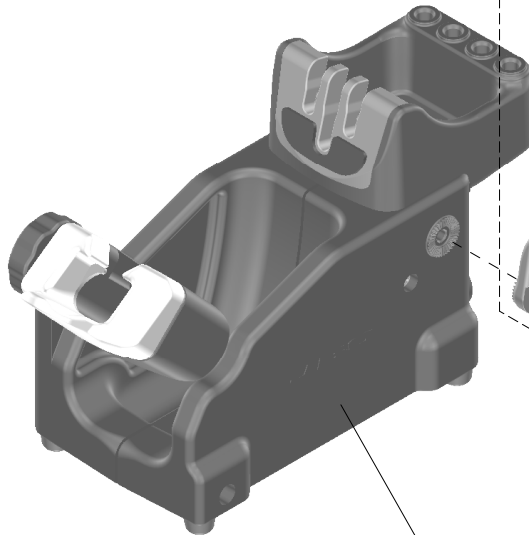

HDP

Heavy Duty Tweezers Station

Ref.: **HDE-9KE** 100V
HDE-1KE 120V
HDE-2KE 230V

HDU CONTROL UNIT (x2)

0013489
BATTERY
CR1220

0018089

SPARE PARTS	
HDU CONTROL UNIT:	
-REAR CIRCUIT	0018089
-ENCLOSURE	
· TOP	0019028
· BOTTOM	0026182
· FRONT+DISPLAY	0022318
· BACK	0026324

Ref.: **HDE-9B** 100V FUSE T-4A
HDE-1B 120V FUSE T-4A
HDE-2B 230V FUSE T-2A

0010546

CC1001

0024227 (x2)

HT470-A

SCH-A

HDT-SF

0010433