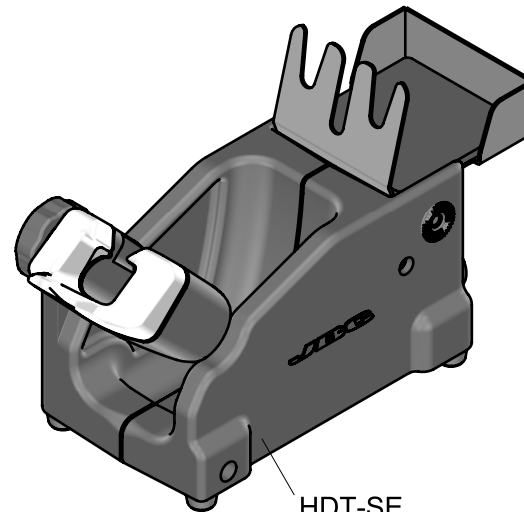

HDE-1KD 120V
HDE-2KD 230V
HDE-9KD 100V

HD STATION WITH HD THERMAL TWEEZERS KIT

HDE-1D / HDE-2D / HDE-9D
 (2 Units)

0013489
 BATTERY
 CR1220

0018089

SPARE PARTS	
HDE-1D / HDE-2D / HDE-9D:	
-REAR CIRCUIT	0018089
-ENCLOSURE	
· TOP	0019028
· BOTTOM	0014567
· FRONT+DISPLAY	0020555
· BACK	0013413

HDE-1B 120V FUSE T-4A
 HDE-2B 230V FUSE T-2A
 HDE-9B 100V FUSE T-4A

0011283 (x2)

CC1001

0010546

0010433

HT470-A

SCH-A

HDT-SE