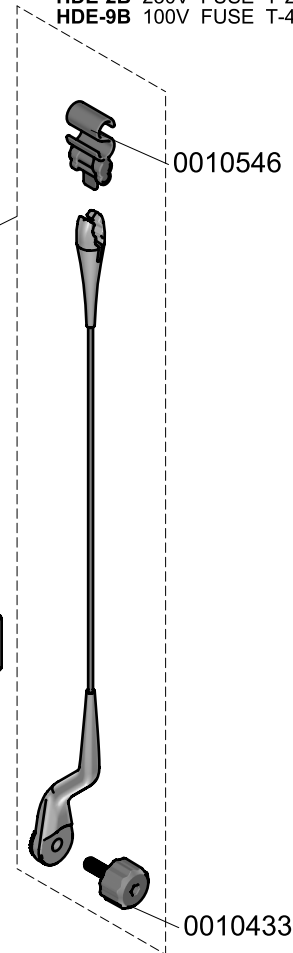

HDE-1KD 120V
HDE-2KD 230V
HDE-9KD 100V

HD STATION WITH HD THERMAL TWEEZERS KIT

HDE-1D / HDE-2D / HDE-9D
 (2 Units)

0013489
 BATTERY
 CR1220

0018089

SPARE PARTS	
HDE-1D / HDE-2D / HDE-9D:	
-REAR CIRCUIT	0018089
-ENCLOSURE	
· TOP	0019028
· BOTTOM	0014567
· FRONT+DISPLAY	0020555
· BACK	0013413

HDE-1B 120V FUSE T-4A
 HDE-2B 230V FUSE T-2A
 HDE-9B 100V FUSE T-4A

0011283 (x2)

CC1001

0010546

0010433

HT470-A

SCH-A

HDT-SE