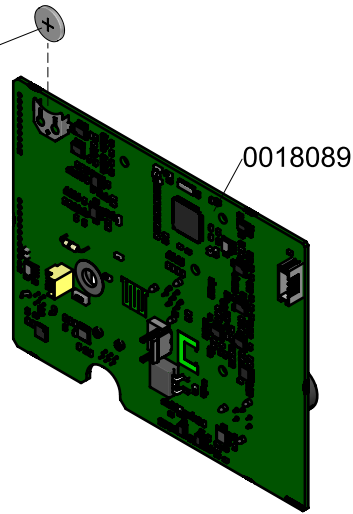

HDE-1KD 120V
HDE-2KD 230V
HDE-9KD 100V

HD STATION WITH HD THERMAL TWEEZERS KIT

HDE-1D / HDE-2D / HDE-9D
 (2 Units)

0013489
 BATTERY
 CR1220

0018089

SPARE PARTS	
HDE-1D / HDE-2D / HDE-9D:	
-REAR CIRCUIT	0018089
-ENCLOSURE	
· TOP	0019028
· BOTTOM	0014567
· FRONT+DISPLAY	0020555
· BACK	0013413

HDE-1B 120V FUSE T-4A
 HDE-2B 230V FUSE T-2A
 HDE-9B 100V FUSE T-4A

0011283 (x2)

CC1001

0010546

0010433

HT470-A

SCH-A

HDT-SE