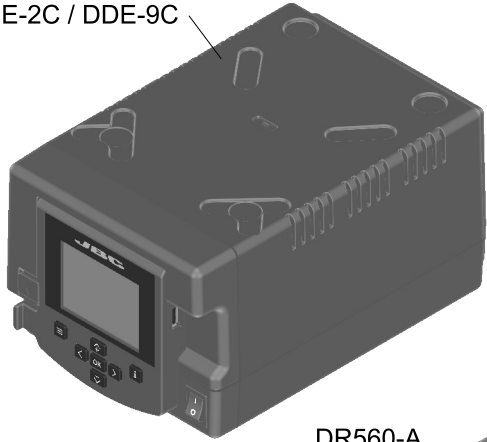

DDSE-1QC 120V
DDSE-2QC 230V
DDSE-9QC 100V

REWORK STATION
 WITH ELECTRIC PUMP

DDE-1C / DDE-2C / DDE-9C

SPARE PARTS	
DDE-1C / DDE-2C / DDE-9C:	
-REAR CIRCUIT	0022953
-ENCLOSURE	
· TOP	0019028
· BOTTOM	0014567
· FRONT+DISPLAY	0019246
· BACK	0013413
MSE-A:	
-CIRCUIT	0018453
-ENCLOSURE	
· TOP	0015266
· BOTTOM	0014010
· FRONT	0014688
· BACK	0015261
-PUMP	0005652

DDSE-1QC 120V FUSE T-4A
 DDSE-2QC 230V FUSE T-2A
 DDSE-9QC 100V FUSE T-5A