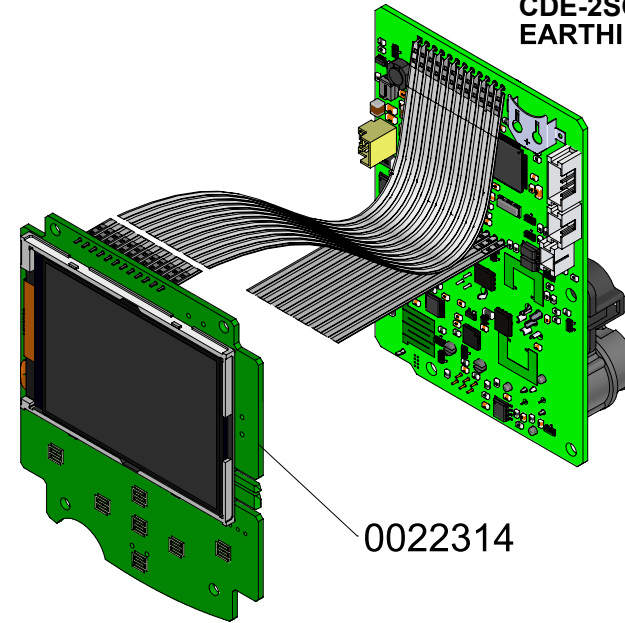

CDES

Precision Soldering-Assistant Station

Ref.: **CDE-9SQA** 100V

CDE-1SQA 120V

CDE-2SQA 230V

CONTROL UNIT

CC1001

0010433

SPARE PARTS	
CONTROL UNIT:	
-CIRCUIT	0022314
-ENCLOSURE	0018012
-TOOL STAND	0012994
-SPLASHGUARD	0017576
-ANTISPLASH RUBBER	0017574

Ref.: **CDE-9SQA** 100V FUSE T-2A
CDE-1SQA 120V FUSE T-2A
CDE-2SQA 230V FUSE T-1A
EARTHING FUSE F1.25A

0022314

CL7984

S0354

CL6210

T210-A

0018183