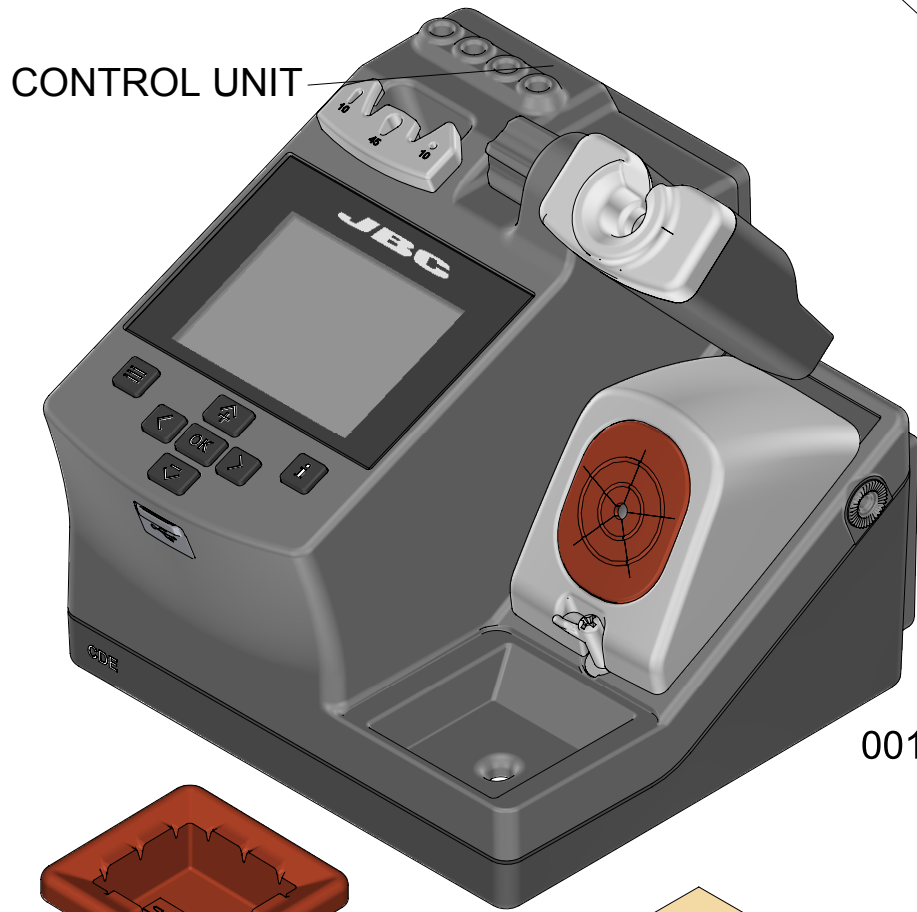

CDES

Precision Soldering-Assistant Station

Ref.: **CDE-9SQA** 100V

CDE-1SQA 120V

CDE-2SQA 230V

CONTROL UNIT

CC1001

0010433

SPARE PARTS	
CONTROL UNIT:	
-CIRCUIT	0022314
-ENCLOSURE	0018012
-TOOL STAND	0012994
-SPLASHGUARD	0017576
-ANTISPLASH RUBBER	0017574

Ref.: **CDE-9SQA** 100V FUSE T-2A
CDE-1SQA 120V FUSE T-2A
CDE-2SQA 230V FUSE T-1A
EARTHING FUSE F1.25A

0022314

CL7984

S0354

CL6210

T210-A

0018183