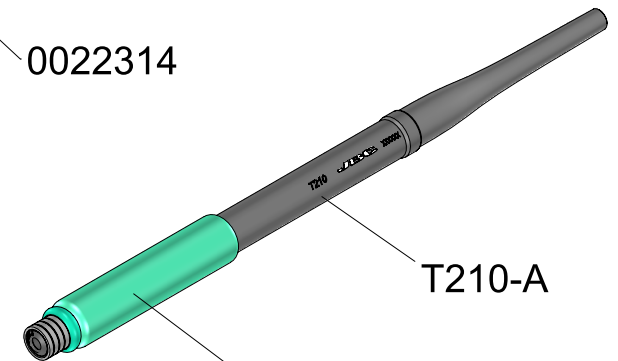

CDES

Precision Soldering-Assistant Station

Ref.: **CDE-9SQA** 100V

CDE-1SQA 120V

CDE-2SQA 230V

CONTROL UNIT

CC1001

0010433

SPARE PARTS	
CONTROL UNIT:	
-CIRCUIT	0022314
-ENCLOSURE	0018012
-TOOL STAND	0012994
-SPLASHGUARD	0017576
-ANTISPLASH RUBBER	0017574

Ref.: **CDE-9SQA** 100V FUSE T-2A
CDE-1SQA 120V FUSE T-2A
CDE-2SQA 230V FUSE T-1A
EARTHING FUSE F1.25A

0022314

CL7984

S0354

CL6210

T210-A

0018183