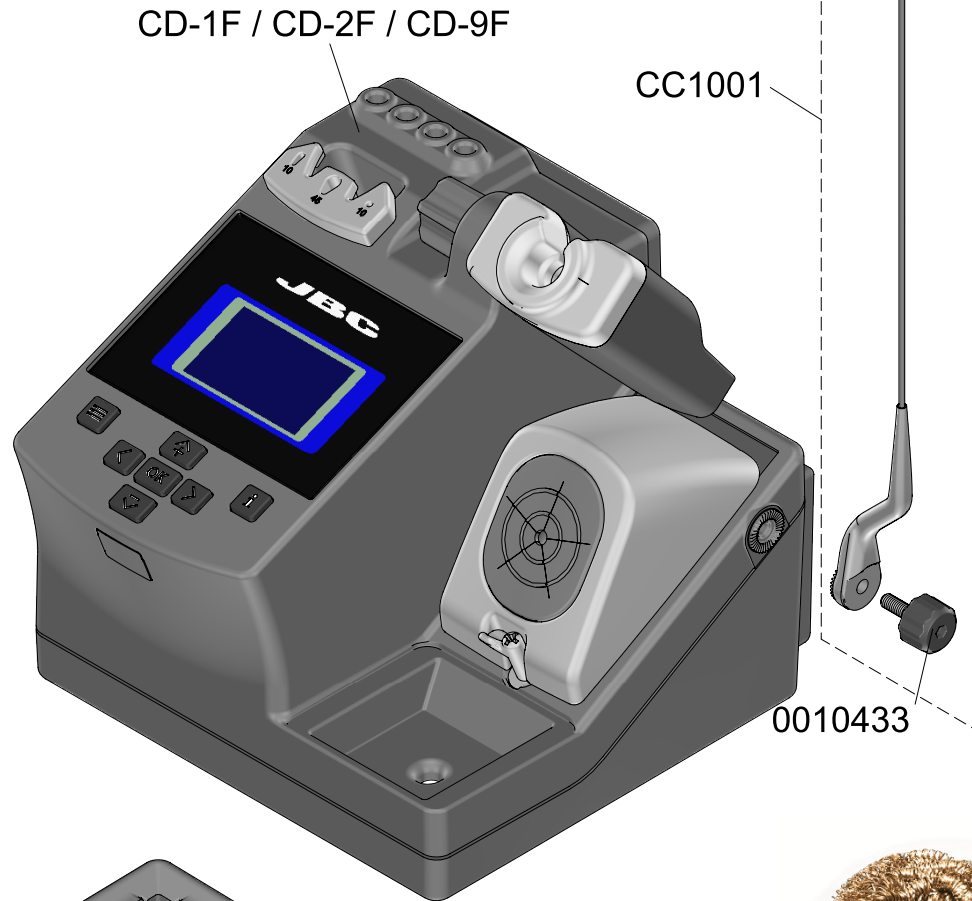

CD-1SQF 120V
CD-2SQF 230V
CD-9SQF 100V
PRECISION SOLDERING STATION

SPARE PARTS	
CD-1F / CD-2F / CD-9F:	
-CIRCUIT	0025013
-ENCLOSURE	0023639
-TOOL STAND	0012994
-SPLASHGUARD	0017576
-ANTISPLASH RUBBER	0017574

CD-1SQF 120V FUSE T-2A
 CD-2SQF 230V FUSE T-1A
 CD-9SQF 100V FUSE T-2A
 EARTHING FUSE F1.25A