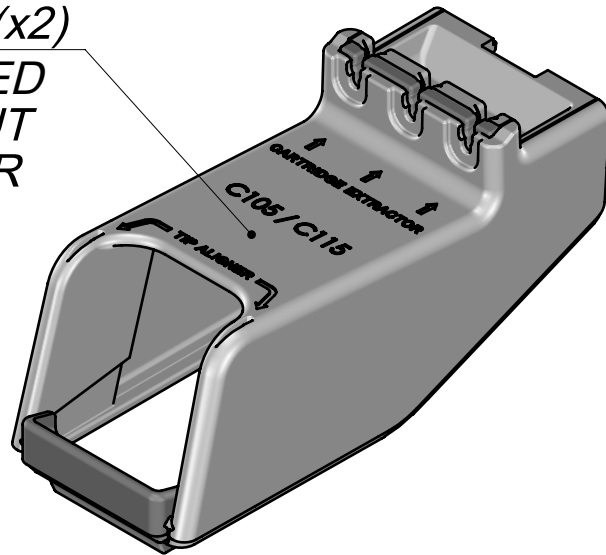

Ref: 0021102
C115 UPDATING KIT

CL3462 (x2)
SUPPLIED
WITHOUT
DRAWER

NT115-A

AN115-A