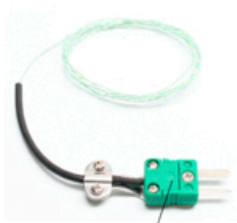

**PHSK-2B** 230V  
**PHSK-1B** 120V  
**PHSK-9B** 100V

**IR PREHEATER SYSTEM**

FROM SERIE 163972

SPARE PARTS	
<b>HEATER UNIT:</b>	
-CIRCUIT (230V):	0012978
-CIRCUIT (100V, 120V):	0013225
-LAMP (230V):	0016585
-LAMP (100V, 120V):	0016586
-GLASS:	0013026
-ENCLOSURES:	
· TOP	0013449
· BOTTOM	0013274

PHSK-2B 230V FUSE T-4A  
 PHSK-1B 120V FUSE T-8A  
 PHSK-9B 100V FUSE T-8A

PH217

PH218