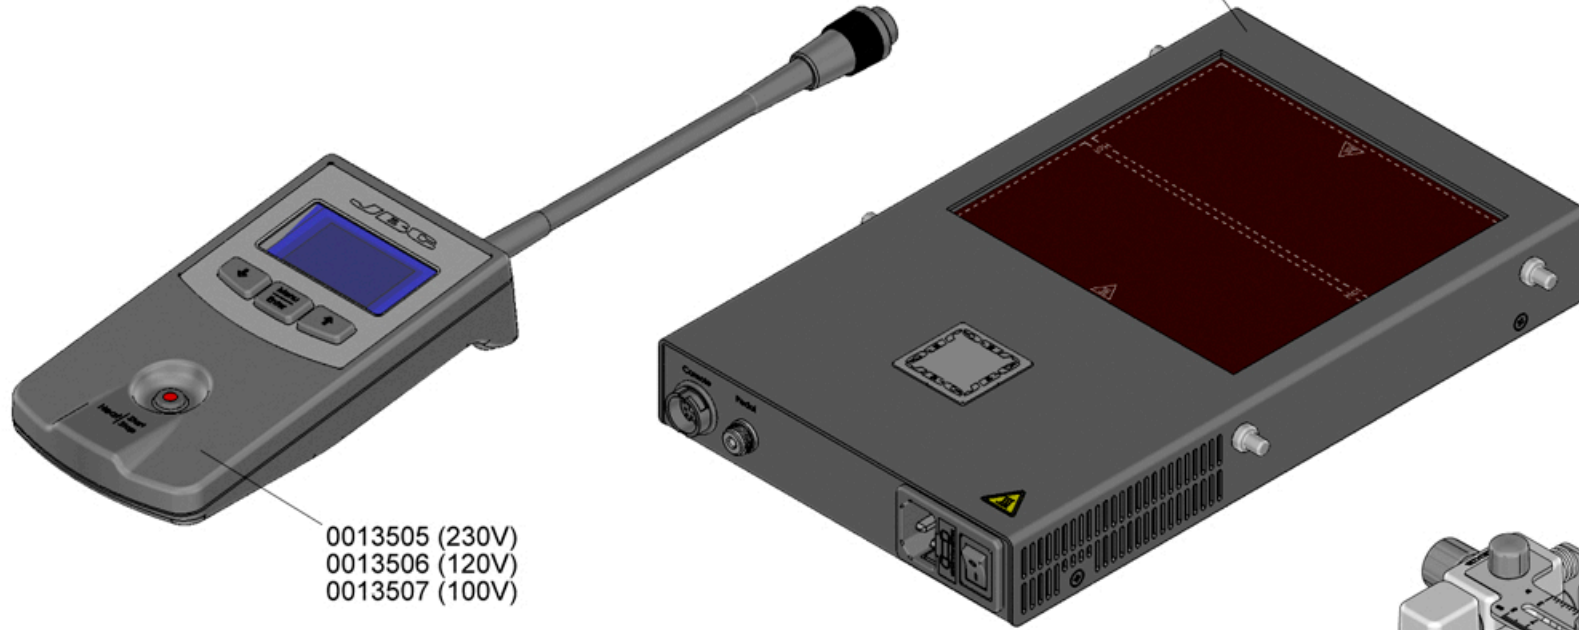

**PHSK-2B** 230V  
**PHSK-1B** 120V  
**PHSK-9B** 100V

**IR PREHEATER SYSTEM**

FROM SERIE 163972

SPARE PARTS	
<b>HEATER UNIT:</b>	
-CIRCUIT (230V):	0012978
-CIRCUIT (100V, 120V):	0013225
-LAMP (230V):	0016585
-LAMP (100V, 120V):	0016586
-GLASS:	0013026
-ENCLOSURES:	
· TOP	0013449
· BOTTOM	0013274

PHSK-2B 230V FUSE T-4A  
 PHSK-1B 120V FUSE T-8A  
 PHSK-9B 100V FUSE T-8A

PH217

PH218