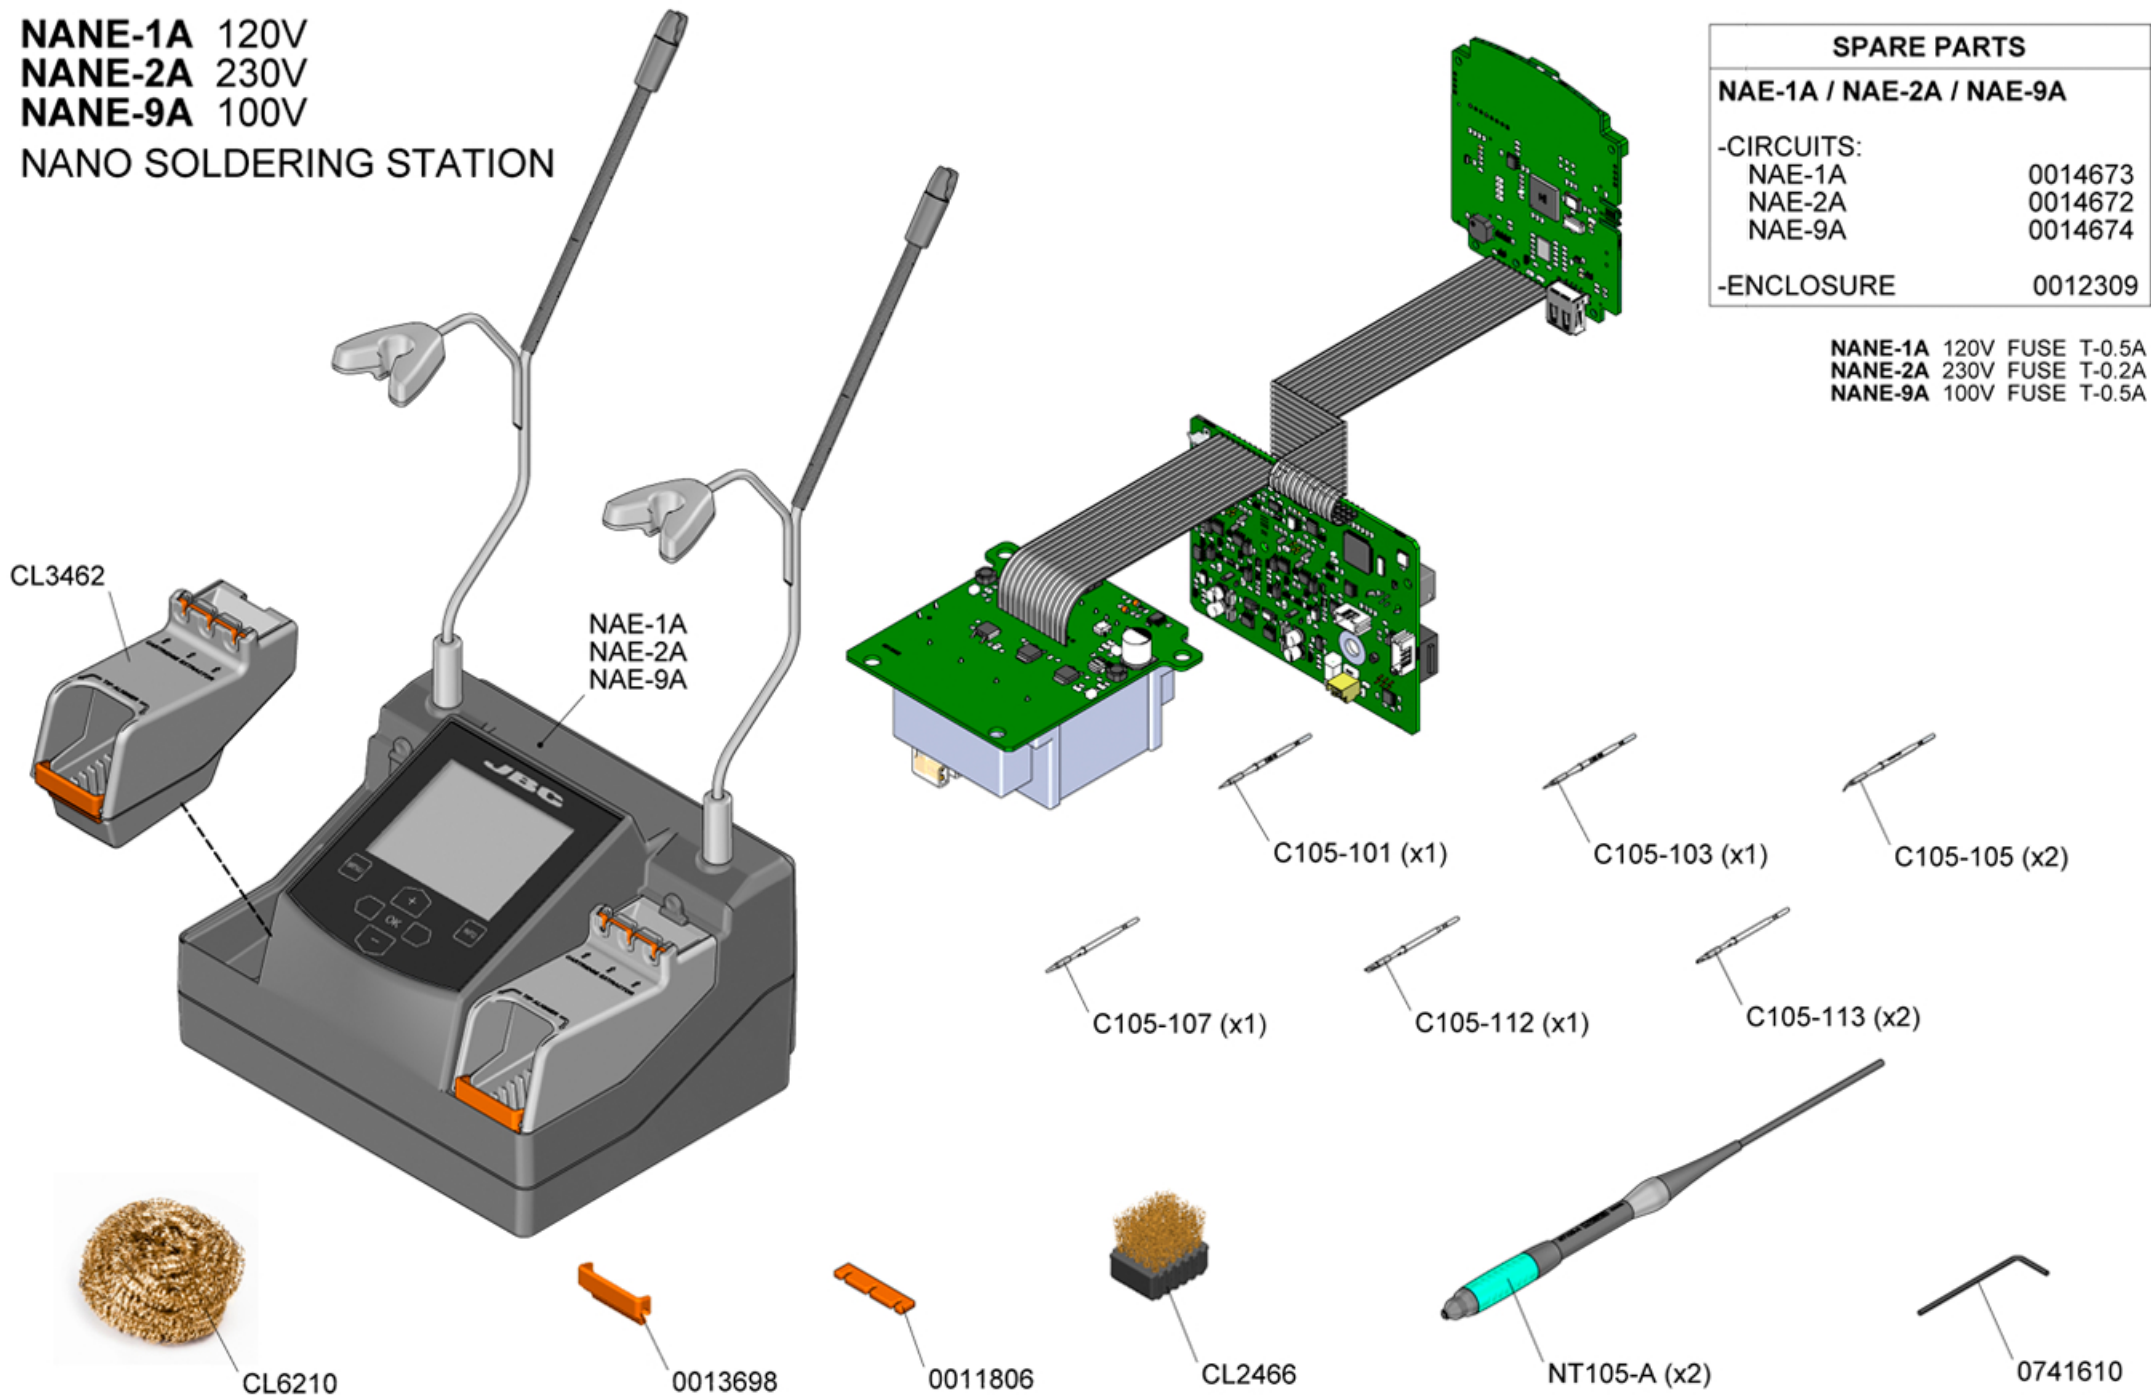

NANE-1A 120V
NANE-2A 230V
NANE-9A 100V
NANO SOLDERING STATION

| SPARE PARTS | |
|---------------------------------|---------|
| NAE-1A / NAE-2A / NAE-9A | |
| -CIRCUITS: | |
| NAE-1A | 0014673 |
| NAE-2A | 0014672 |
| NAE-9A | 0014674 |
| -ENCLOSURE | 0012309 |

NANE-1A 120V FUSE T-0.5A
NANE-2A 230V FUSE T-0.2A
NANE-9A 100V FUSE T-0.5A