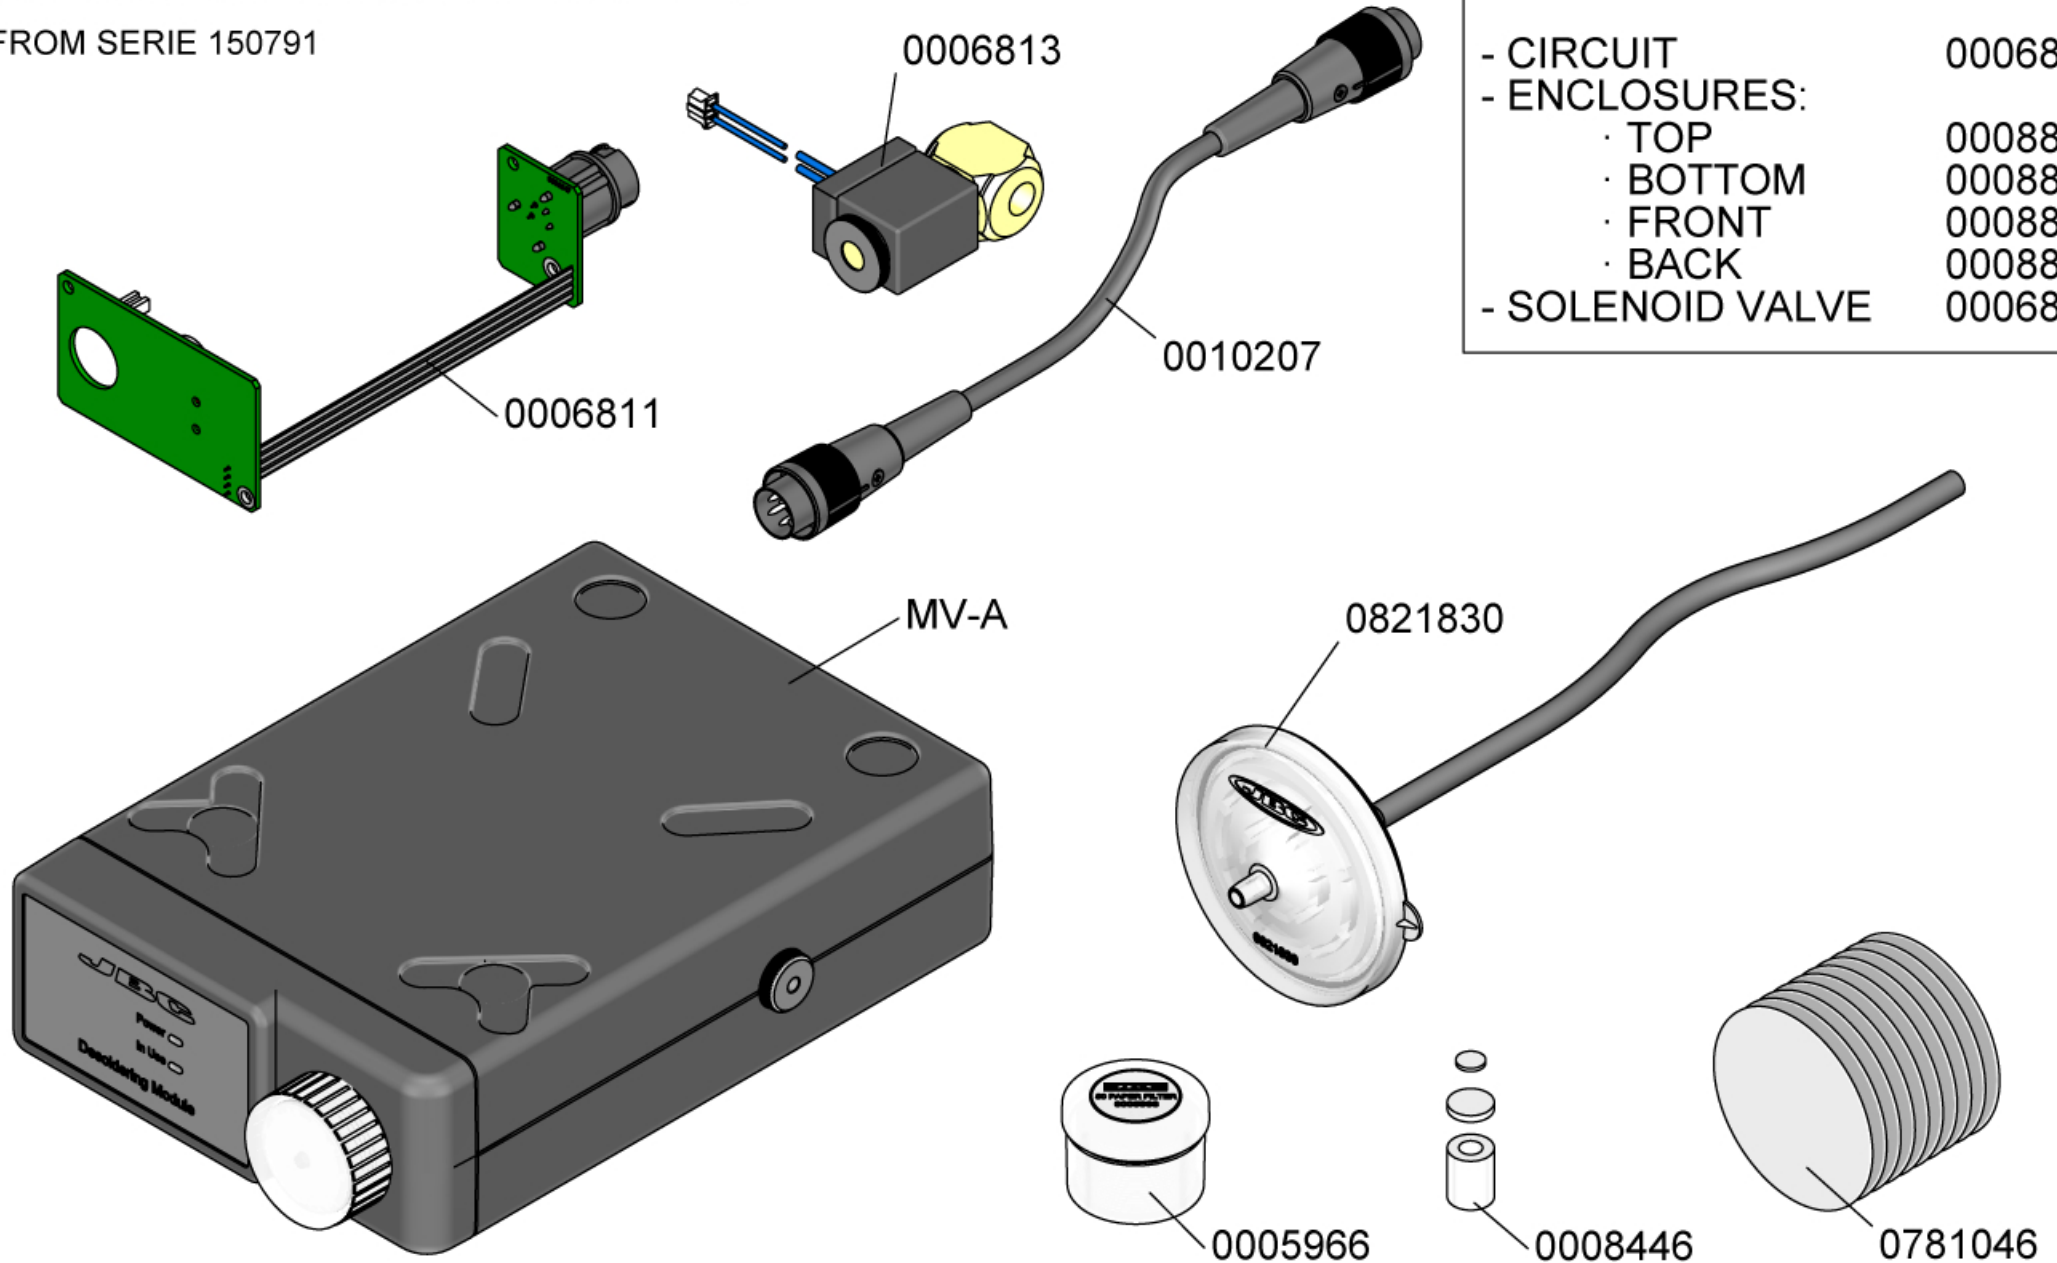

MV-A

PNEUMATIC SUCTION MODULE

FROM SERIE 150791

SPARE PARTS

MV-A:

- | | |
|------------------|---------|
| - CIRCUIT | 0006811 |
| - ENCLOSURES: | |
| · TOP | 0008843 |
| · BOTTOM | 0008844 |
| · FRONT | 0008835 |
| · BACK | 0008845 |
| - SOLENOID VALVE | 0006813 |