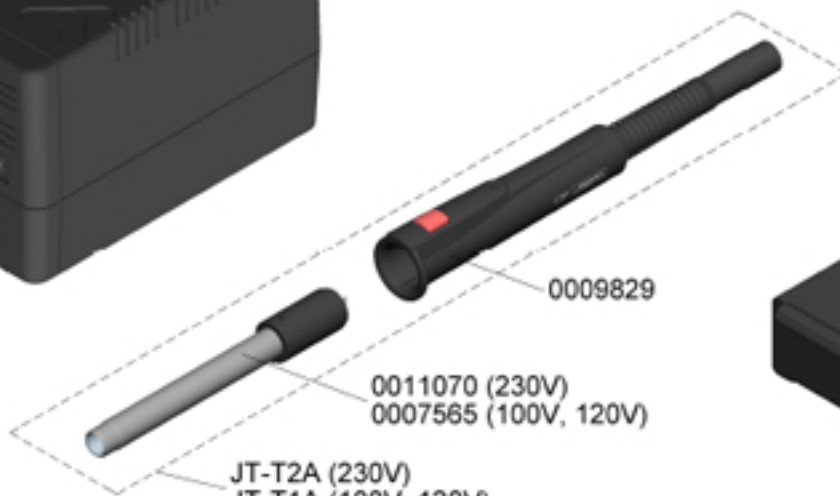

JT-2A 230V
JT-1A 120V
JT-9A 100V

HIGH POWER HOT-AIR STATION

FROM SERIE 149165

SPARE PARTS	
JT-2A / JT-1A / JT-9A:	
-ENCLOSURES:	
-TOP	0011035
-BOTTOM	0009772
-FRONT	0004621
-BACK	0010366
-FRONT CIRCUIT	0008442
JT-2A:	
-TOP CIRCUIT	0010922
-SUCTION PUMP	0008938
-HOT AIR PUMP	0010766
JT-1A / JT-9A:	
-TOP CIRCUIT	0010930
-SUCTION PUMP	0008940
-HOT AIR PUMP	0011500

JT-2A 230V FUSE T-4A
 JT-1A 120V FUSE T-8A
 JT-9A 100V FUSE T-8A

0006368

JT-2A / JT-1A / JT-9A

JT-SA

0011070 (230V)
 0007565 (100V, 120V)

JT-T2A (230V)
 JT-T1A (100V, 120V)

0008748