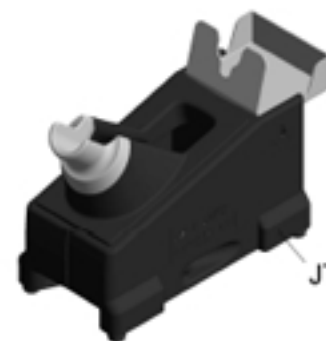

JT-2A 230V
JT-1A 120V
JT-9A 100V

HIGH POWER HOT-AIR STATION

FROM SERIE 149165

SPARE PARTS	
JT-2A / JT-1A / JT-9A:	
-ENCLOSURES:	
-TOP	0011035
-BOTTOM	0009772
-FRONT	0004621
-BACK	0010366
-FRONT CIRCUIT	0008442
JT-2A:	
-TOP CIRCUIT	0010922
-SUCTION PUMP	0008938
-HOT AIR PUMP	0010766
JT-1A / JT-9A:	
-TOP CIRCUIT	0010930
-SUCTION PUMP	0008940
-HOT AIR PUMP	0011500

JT-2A 230V FUSE T-4A
 JT-1A 120V FUSE T-8A
 JT-9A 100V FUSE T-8A

0006368

JT-2A / JT-1A / JT-9A

JT-SA

0011070 (230V)
 0007565 (100V, 120V)

JT-T2A (230V)
 JT-T1A (100V, 120V)

0008748