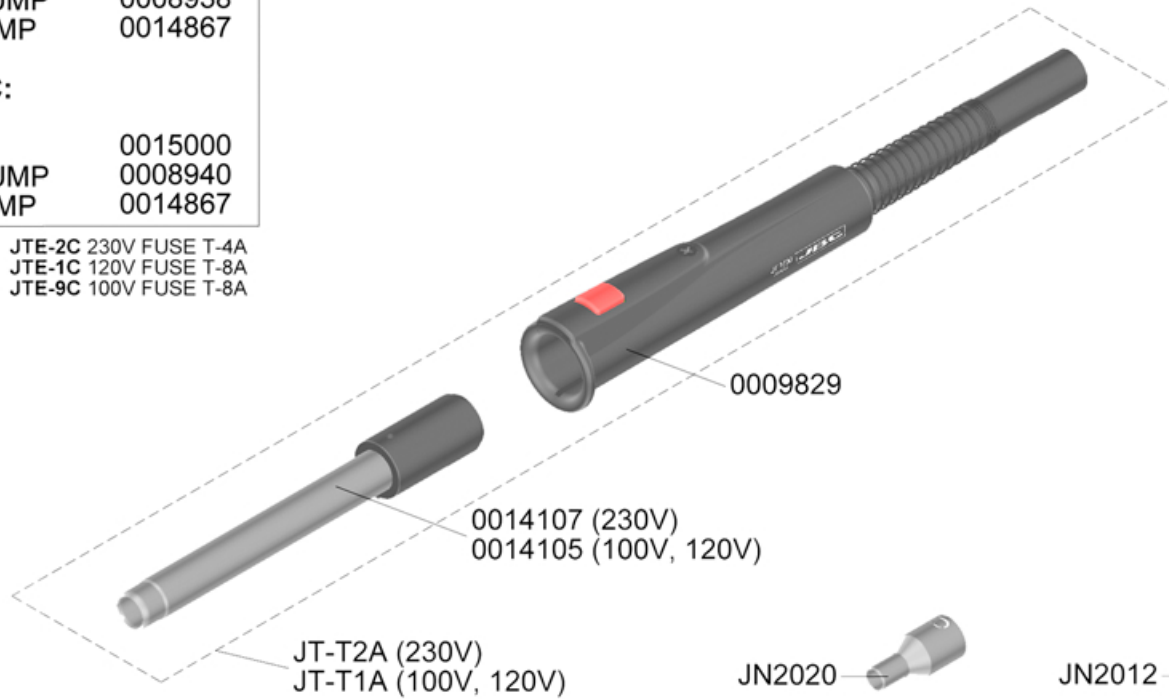

**JT-2QC** 230V  
**JT-1QC** 120V  
**JT-9QC** 100V

**HIGH POWER HOT-AIR STATION**

FROM SERIE 167341

SPARE PARTS	
<b>JT-2C / JT-1C / JT-9C:</b>	
-ENCLOSURES:	
·TOP	0011035
·BOTTOM	0014882
·FRONT	0010064
·BACK	0014982
<b>JT-2C:</b>	
-CIRCUIT	0015023
-SUCTION PUMP	0008938
-HOT AIR PUMP	0014867
<b>JT-1C / JT-9C:</b>	
-CIRCUIT	0015000
-SUCTION PUMP	0008940
-HOT AIR PUMP	0014867

JTE-2C 230V FUSE T-4A  
 JTE-1C 120V FUSE T-8A  
 JTE-9C 100V FUSE T-8A

JTE-1C / JTE-2C / JTE-9C

0009829

0014107 (230V)  
 0014105 (100V, 120V)

JT-T2A (230V)  
 JT-T1A (100V, 120V)

JN2020

JN2012

JN2015

JT-SB