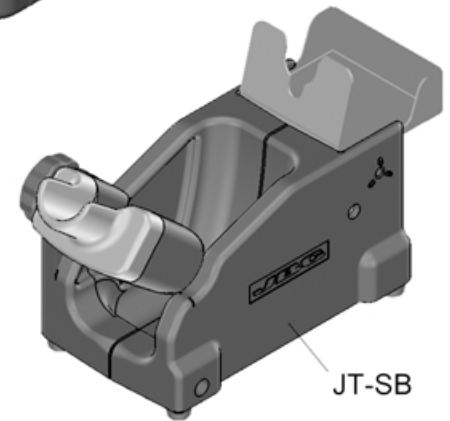

**JT-2QC** 230V  
**JT-1QC** 120V  
**JT-9QC** 100V

**HIGH POWER HOT-AIR STATION**

FROM SERIE 167341

SPARE PARTS	
<b>JT-2C / JT-1C / JT-9C:</b>	
-ENCLOSURES:	
·TOP	0011035
·BOTTOM	0014882
·FRONT	0010064
·BACK	0014982
<b>JT-2C:</b>	
-CIRCUIT	0015023
-SUCTION PUMP	0008938
-HOT AIR PUMP	0014867
<b>JT-1C / JT-9C:</b>	
-CIRCUIT	0015000
-SUCTION PUMP	0008940
-HOT AIR PUMP	0014867

JTE-2C 230V FUSE T-4A  
 JTE-1C 120V FUSE T-8A  
 JTE-9C 100V FUSE T-8A

JTE-1C / JTE-2C / JTE-9C

0009829

0014107 (230V)  
 0014105 (100V, 120V)

JT-T2A (230V)  
 JT-T1A (100V, 120V)

JN2020

JN2012

JN2015