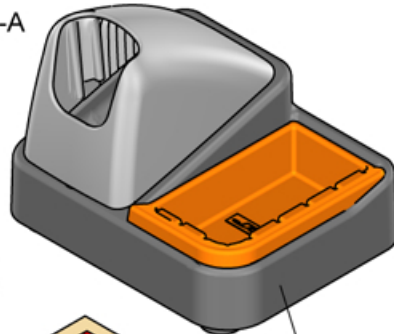

DSS-2B 230V
DSS-1B 120V
DSS-9B 100V

DESOLDERING STATION

FROM SERIE 152304

DI-2B / DI-1B / DI-9B

MS-A

0781046

DS360-A

0005965

CL6217

S0354

CL9885

DS-SC

CL6210

SPARE PARTS	
DI-2B / DI-1B / DI-9B:	
-CIRCUIT	0011183
-ENCLOSURES:	
· TOP	0011435
· BOTTOM	0007544
· FRONT	0009791
· BACK	0003506
MS-A:	
-CIRCUIT	0006545
-ENCLOSURES:	
· TOP	0008197
· BOTTOM	0008198
· FRONT	0008835
· BACK	0008199
-PUMP	0005652