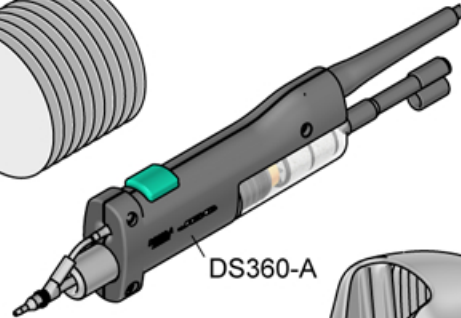

DSS-2B 230V
DSS-1B 120V
DSS-9B 100V

DESOLDERING STATION

FROM SERIE 152304

DI-2B / DI-1B / DI-9B

MS-A

0781046

DS360-A

0005965

CL6217

S0354

CL9885

DS-SC

CL6210

SPARE PARTS	
DI-2B / DI-1B / DI-9B:	
-CIRCUIT	0011183
-ENCLOSURES:	
· TOP	0011435
· BOTTOM	0007544
· FRONT	0009791
· BACK	0003506
MS-A:	
-CIRCUIT	0006545
-ENCLOSURES:	
· TOP	0008197
· BOTTOM	0008198
· FRONT	0008835
· BACK	0008199
-PUMP	0005652

DSS-2B 230V FUSE T-1A
 DSS-1B 120V FUSE T-2A
 DSS-9B 100V FUSE T-2,5A

0008466

0008297

0008048 (x2)

0010310 (x2)

0008042 (x2)

C360002 (x5)

C360004 (x5)