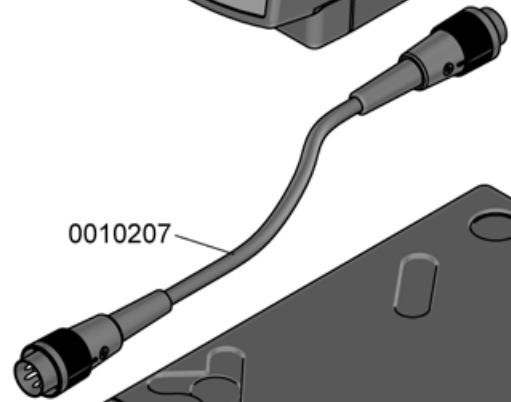

DSS-2B 230V
DSS-1B 120V
DSS-9B 100V

DESOLDERING STATION

FROM SERIE 152304

DI-2B / DI-1B / DI-9B

MS-A

0781046

DS360-A

0005965

CL6217

S0354

CL9885

DS-SC

CL6210

SPARE PARTS	
DI-2B / DI-1B / DI-9B:	
-CIRCUIT	0011183
-ENCLOSURES:	
· TOP	0011435
· BOTTOM	0007544
· FRONT	0009791
· BACK	0003506
MS-A:	
-CIRCUIT	0006545
-ENCLOSURES:	
· TOP	0008197
· BOTTOM	0008198
· FRONT	0008835
· BACK	0008199
-PUMP	0005652