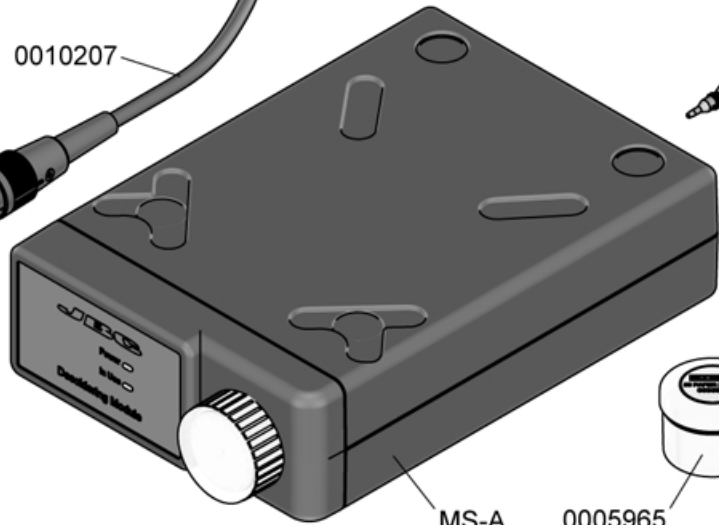

DSS-2B 230V
DSS-1B 120V
DSS-9B 100V

DESOLDERING STATION

FROM SERIE 152304

DI-2B / DI-1B / DI-9B

MS-A

0781046

DS360-A

0005965

CL6217

S0354

CL9885

DS-SC

CL6210

SPARE PARTS	
DI-2B / DI-1B / DI-9B:	
-CIRCUIT	0011183
-ENCLOSURES:	
· TOP	0011435
· BOTTOM	0007544
· FRONT	0009791
· BACK	0003506
MS-A:	
-CIRCUIT	0006545
-ENCLOSURES:	
· TOP	0008197
· BOTTOM	0008198
· FRONT	0008835
· BACK	0008199
-PUMP	0005652

DSS-2B 230V FUSE T-1A
 DSS-1B 120V FUSE T-2A
 DSS-9B 100V FUSE T-2,5A

0008466

0008297

0008048 (x2)

0010310 (x2)

0008042 (x2)

C360002 (x5)

C360004 (x5)