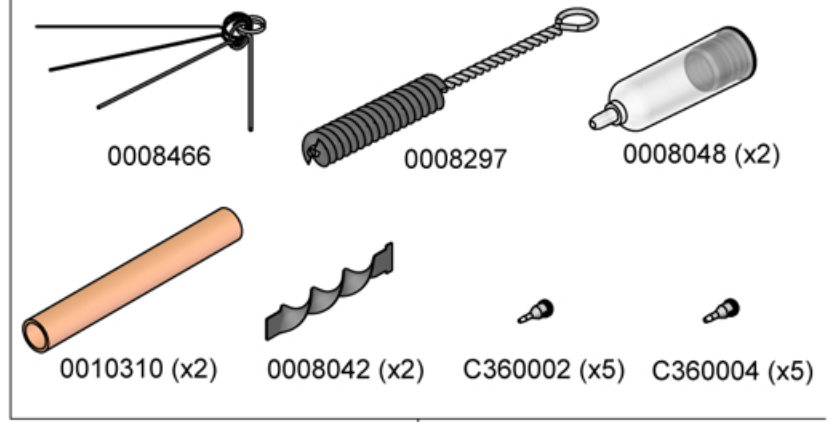

CL6217

S0354

CL9885

DS-SC

CL6210

SPARE PARTS	
DI-2B / DI-1B / DI-9B:	
-CIRCUIT	0011183
-ENCLOSURES:	
· TOP	0011435
· BOTTOM	0007544
· FRONT	0009791
· BACK	0003506
MS-A:	
-CIRCUIT	0006545
-ENCLOSURES:	
· TOP	0008197
· BOTTOM	0008198
· FRONT	0008835
· BACK	0008199
-PUMP	0005652

DSS-2B 230V FUSE T-1A
 DSS-1B 120V FUSE T-2A
 DSS-9B 100V FUSE T-2,5A

0008466

0008297

0008048 (x2)

0010310 (x2)

0008042 (x2)

C360002 (x5)

C360004 (x5)