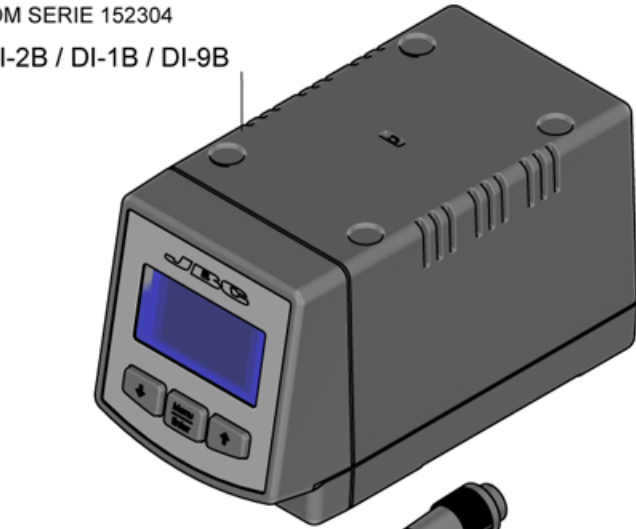

DSS-2B 230V
DSS-1B 120V
DSS-9B 100V

DESOLDERING STATION

FROM SERIE 152304

DI-2B / DI-1B / DI-9B

MS-A

0781046

DS360-A

0005965

CL6217

S0354

CL9885

DS-SC

CL6210

SPARE PARTS	
DI-2B / DI-1B / DI-9B:	
-CIRCUIT	0011183
-ENCLOSURES:	
· TOP	0011435
· BOTTOM	0007544
· FRONT	0009791
· BACK	0003506
MS-A:	
-CIRCUIT	0006545
-ENCLOSURES:	
· TOP	0008197
· BOTTOM	0008198
· FRONT	0008835
· BACK	0008199
-PUMP	0005652

DSS-2B 230V FUSE T-1A
 DSS-1B 120V FUSE T-2A
 DSS-9B 100V FUSE T-2,5A

0008466

0008297

0008048 (x2)

0010310 (x2)

0008042 (x2)

C360002 (x5)

C360004 (x5)