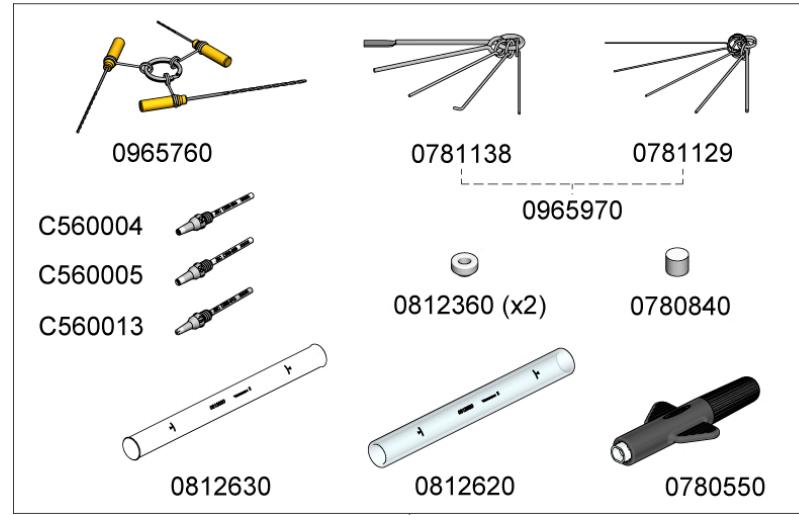

DMVE-1A 120V
DMVE-2A 230V
DMVE-9A 100V

REWORK STATION 4 TOOLS
 WITH PNEUMATIC PUMP

FROM SERIE 181418

DME-1A / DME-2A / DME-9A

SPARE PARTS	
DME-1A / DME-2A / DME-9A:	
-CIRCUIT	0018128
-ENCLOSURE	
· TOP	0011035
· BOTTOM	0014567
· FRONT+DISPLAY	0011014
· BACK	0011861
MVE-A:	
-CIRCUIT	0014059
-ENCLOSURE	
· TOP	0014860
· BOTTOM	0014861
· FRONT	0014688
· BACK	0014862
-SOLENOID VALVE	0006813

DMVE-1A 120V FUSE T-6A
 DMVE-2A 230V FUSE T-3,15A
 DMVE-9A 100V FUSE T-8A