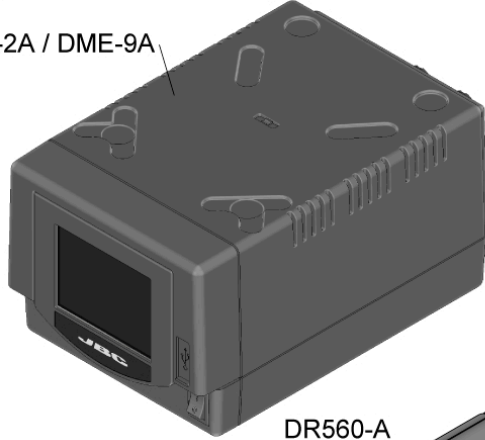

DMVE-1A 120V
DMVE-2A 230V
DMVE-9A 100V

REWORK STATION 4 TOOLS
 WITH PNEUMATIC PUMP

FROM SERIE 181418

DME-1A / DME-2A / DME-9A

SPARE PARTS	
DME-1A / DME-2A / DME-9A:	
-CIRCUIT	0018128
-ENCLOSURE	
· TOP	0011035
· BOTTOM	0014567
· FRONT+DISPLAY	0011014
· BACK	0011861
MVE-A:	
-CIRCUIT	0014059
-ENCLOSURE	
· TOP	0014860
· BOTTOM	0014861
· FRONT	0014688
· BACK	0014862
-SOLENOID VALVE	0006813

DMVE-1A 120V FUSE T-6A
 DMVE-2A 230V FUSE T-3,15A
 DMVE-9A 100V FUSE T-8A