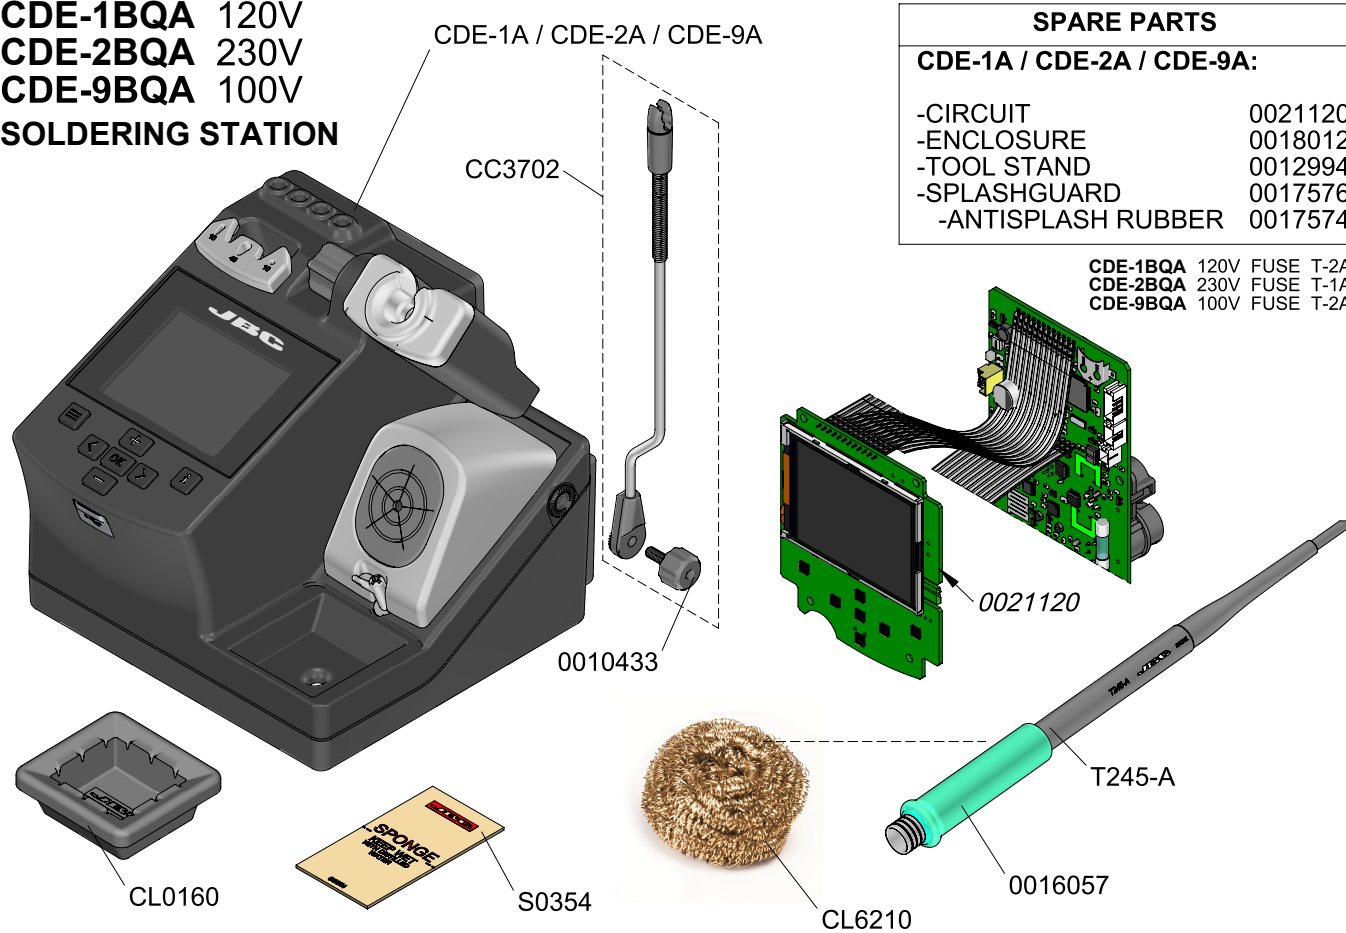

CDE-1BQA 120V
CDE-2BQA 230V
CDE-9BQA 100V
SOLDERING STATION

CDE-1A / CDE-2A / CDE-9A

CC3702

0010433

SPARE PARTS

CDE-1A / CDE-2A / CDE-9A:

- CIRCUIT 0021120
- ENCLOSURE 0018012
- TOOL STAND 0012994
- SPLASHGUARD 0017576
- ANTISPLASH RUBBER 0017574

- CDE-1BQA 120V FUSE T-2A
- CDE-2BQA 230V FUSE T-1A
- CDE-9BQA 100V FUSE T-2A

0021120

T245-A

0016057

CL0160

S0354

CL6210