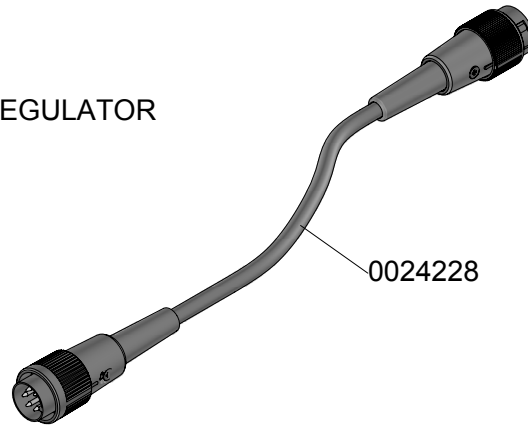

KNE

Nitrogen Kit for DDU, DMU & HDU

Ref.: **KNE-B**

MNE NITROGEN FLOW REGULATOR

0024228

S7034

CL6210

DN-SF

CL7889

CC1001

0010433

T245-NA

C245903

B7968

B7244

0024227

SPARE PARTS

MNE-A:

-CIRCUIT	0018457
-ENCLOSURE	
· TOP	0014074
· BOTTOM	0016082