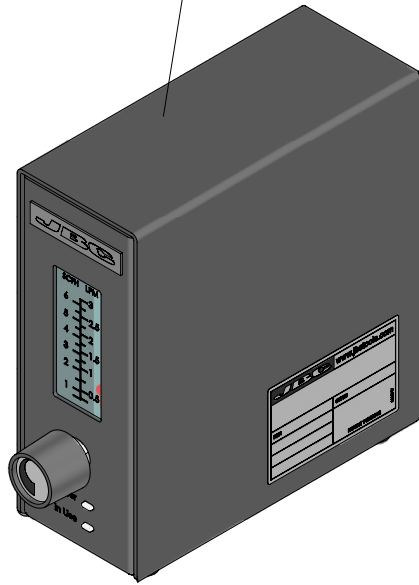

KNE

Nitrogen Kit for DDU, DMU & HDU

Ref.: **KNE-B**

MNE NITROGEN FLOW REGULATOR

0024228

S7034

CL6210

DN-SF

CL7889

CC1001

0010433

T245-NA

C245903

B7968

B7244

0024227

SPARE PARTS

MNE-A:

-CIRCUIT	0018457
-ENCLOSURE	
· TOP	0014074
· BOTTOM	0016082