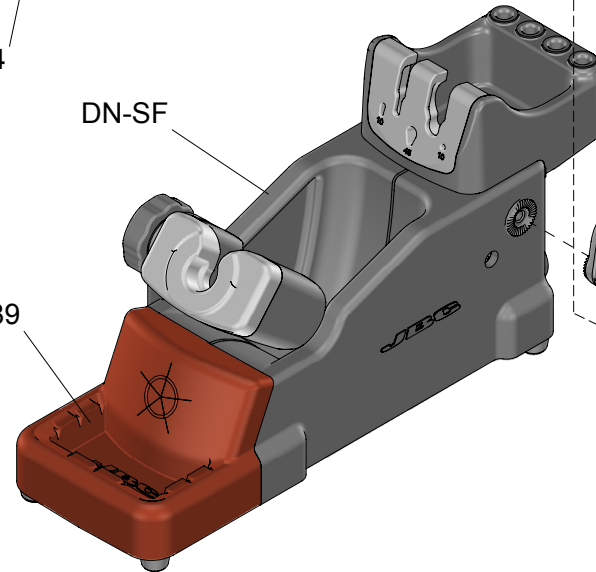

KNE

Nitrogen Kit for DDU, DMU & HDU

Ref.: **KNE-B**

MNE NITROGEN FLOW REGULATOR

0024228

S7034

CL6210

DN-SF

CL7889

CC1001

0010433

T245-NA

C245903

B7968

B7244

0024227

SPARE PARTS

MNE-A:

-CIRCUIT	0018457
-ENCLOSURE	
· TOP	0014074
· BOTTOM	0016082