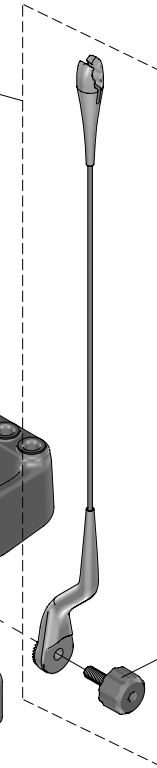

KNE

Nitrogen Kit for DDU, DMU & HDU

Ref.: **KNE-B**

MNE NITROGEN FLOW REGULATOR

0024228

S7034

CL6210

DN-SF

CL7889

CC1001

0010433

T245-NA

C245903

B7968

B7244

0024227

SPARE PARTS

MNE-A:

-CIRCUIT	0018457
-ENCLOSURE	
· TOP	0014074
· BOTTOM	0016082