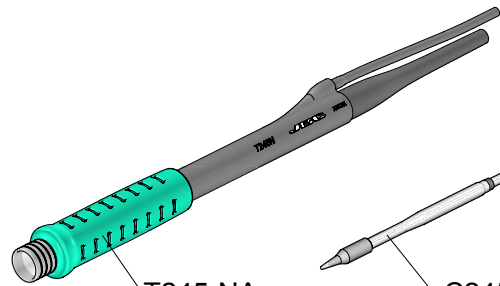

KNE

Nitrogen Kit for DDU, DMU & HDU

Ref.: **KNE-B**

MNE NITROGEN FLOW REGULATOR

0024228

S7034

CL6210

DN-SF

CL7889

CC1001

0010433

T245-NA

C245903

B7968

B7244

0024227

SPARE PARTS

MNE-A:

-CIRCUIT	0018457
-ENCLOSURE	
· TOP	0014074
· BOTTOM	0016082