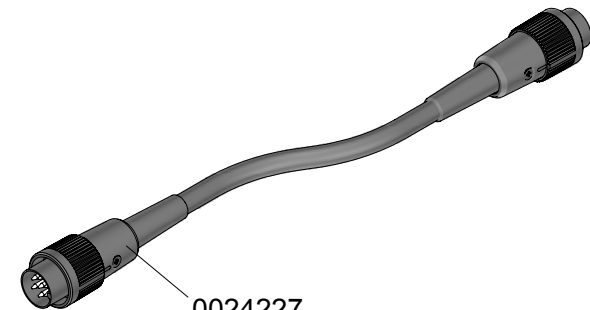

KNE

Nitrogen Kit for DDU, DMU & HDU

Ref.: **KNE-B**

MNE NITROGEN FLOW REGULATOR

0024228

S7034

CL6210

DN-SF

CL7889

CC1001

0010433

T245-NA

C245903

B7968

B7244

0024227

SPARE PARTS

MNE-A:

-CIRCUIT	0018457
-ENCLOSURE	
· TOP	0014074
· BOTTOM	0016082