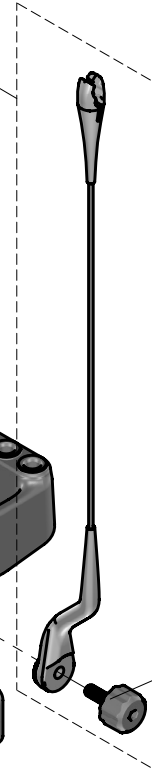

KN

Nitrogen Flow Regulator for DIU

Ref.: **KN-B**

MN NITROGEN FLOW REGULATOR

0024228

S7034

DN-SF

CL7889

CC1001

0010433

CL6210

T245-NA

C245903

B7968

B7244

0024227

SPARE PARTS

MN-A:

-CIRCUIT:	0015604
-ENCLOSURES:	
· TOP	0014074
· BOTTOM	0016082