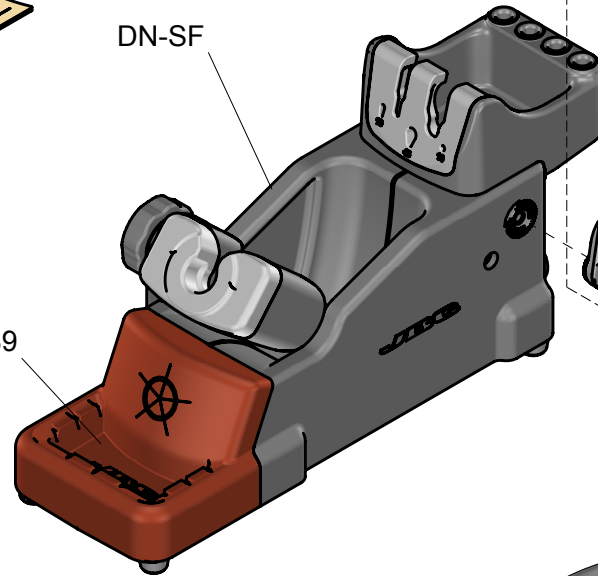

KN

Nitrogen Flow Regulator for DIU

Ref.: **KN-B**

MN NITROGEN FLOW REGULATOR

0024228

S7034

DN-SF

CL7889

CC1001

0010433

CL6210

T245-NA

C245903

B7968

B7244

0024227

SPARE PARTS

MN-A:

-CIRCUIT:	0015604
-ENCLOSURES:	
· TOP	0014074
· BOTTOM	0016082