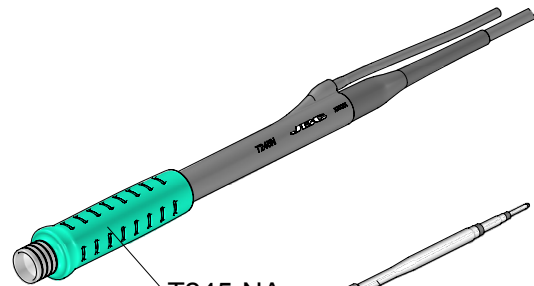

KN

Nitrogen Flow Regulator for DIU

Ref.: **KN-B**

MN NITROGEN FLOW REGULATOR

0024228

S7034

DN-SF

CL7889

CC1001

0010433

CL6210

T245-NA

C245903

B7968

B7244

0024227

SPARE PARTS

MN-A:

-CIRCUIT:	0015604
-ENCLOSURES:	
· TOP	0014074
· BOTTOM	0016082