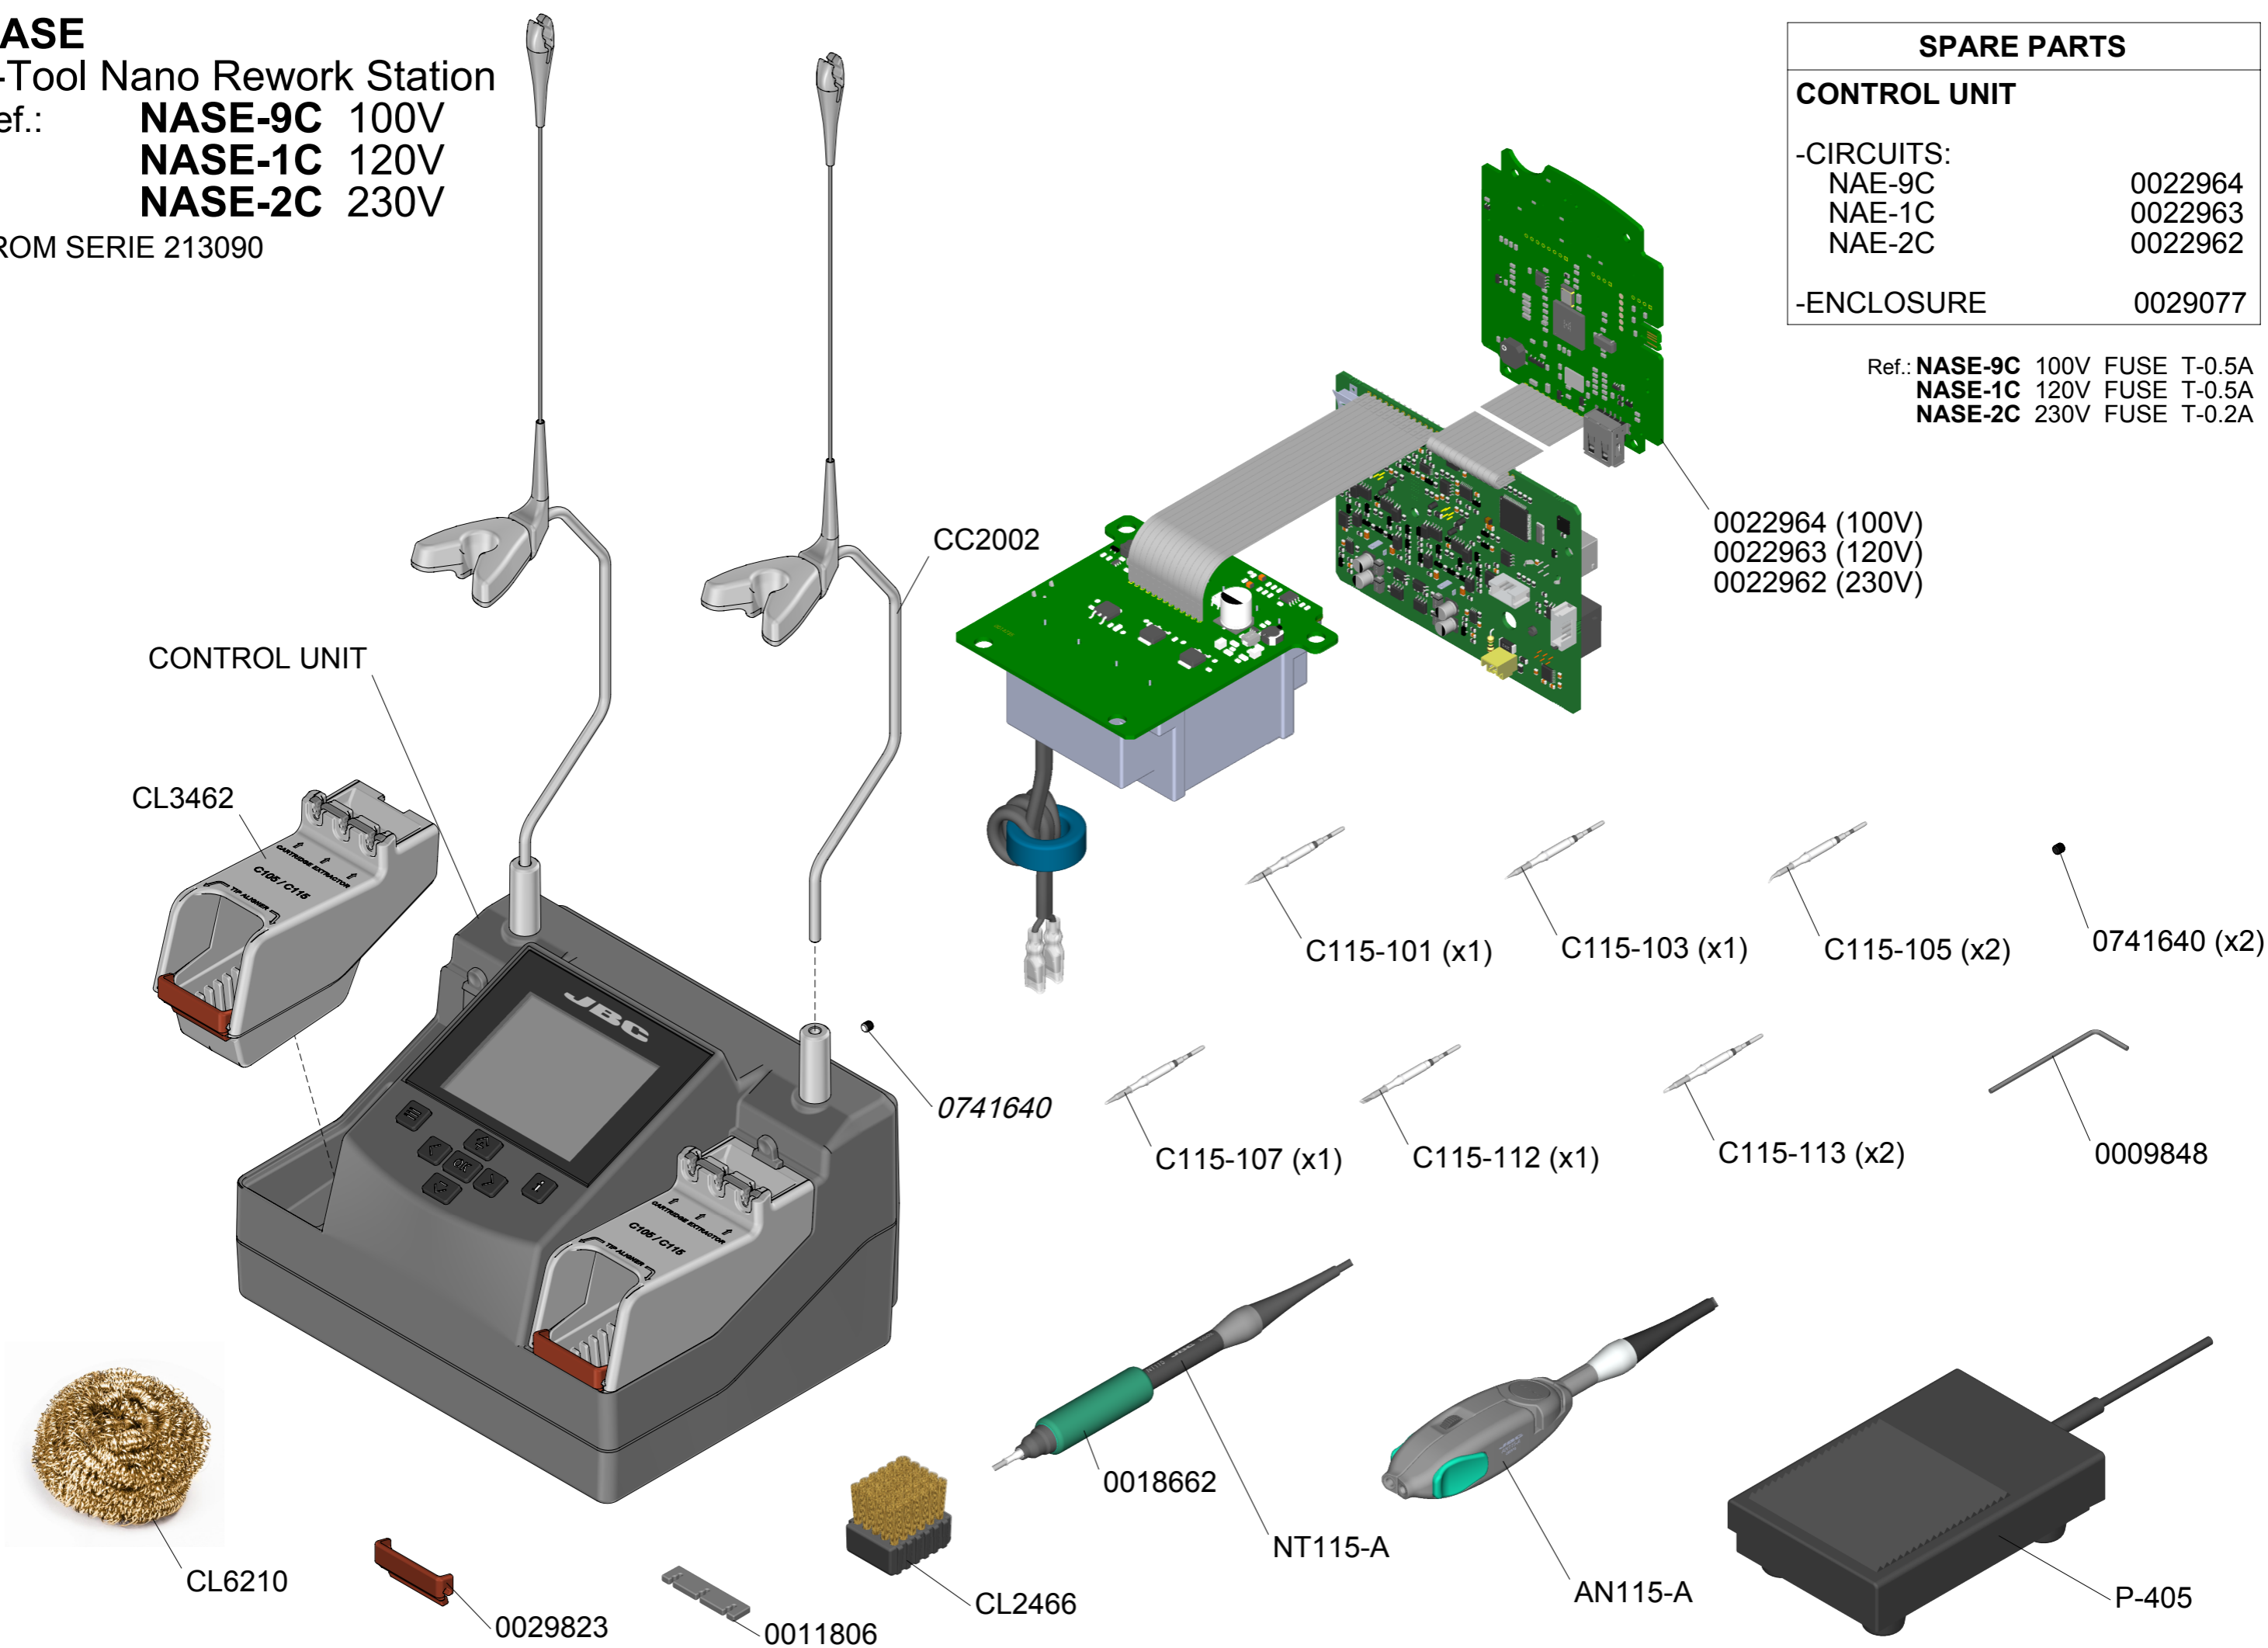

# NASE 2-Tool Nano Rework Station

Ref.: **NASE-9C** 100V  
**NASE-1C** 120V  
**NASE-2C** 230V

FROM SERIE 213090

SPARE PARTS	
<b>CONTROL UNIT</b>	
-CIRCUITS:	
NAE-9C	0022964
NAE-1C	0022963
NAE-2C	0022962
-ENCLOSURE	0029077

Ref.: **NASE-9C** 100V FUSE T-0.5A  
**NASE-1C** 120V FUSE T-0.5A  
**NASE-2C** 230V FUSE T-0.2A

CONTROL UNIT

CL3462

CC2002

0022964 (100V)  
 0022963 (120V)  
 0022962 (230V)

0741640

C115-101 (x1)

C115-103 (x1)

C115-105 (x2)

0741640 (x2)

C115-107 (x1)

C115-112 (x1)

C115-113 (x2)

0009848

0018662

NT115-A

AN115-A

P-405

CL6210

0029823

0011806

CL2466