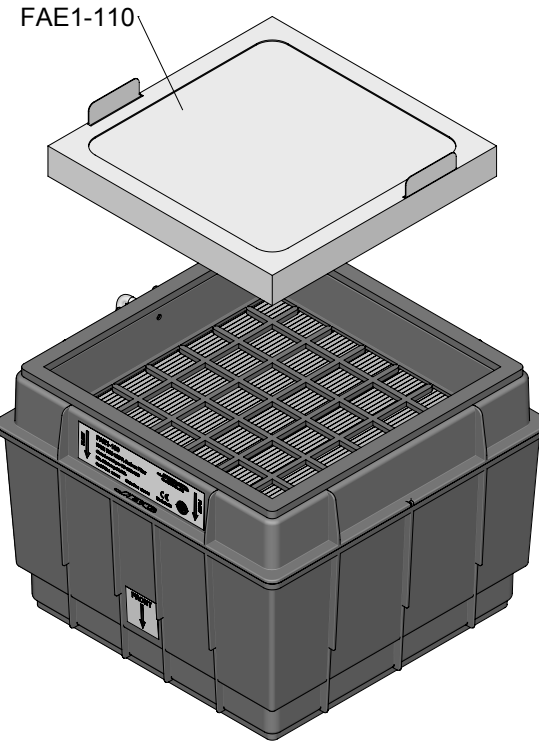

FAE1 KIT1

Fume Extractor Kit for 1 Workbench

Ref: **FAE1-9K1B** 100V
FAE1-1K1B 120V
FAE1-2K1B 230V

Fume Extractor

FAE010

FAE1-110

FAE1-100

P-405

FAE070

SPARE PARTS

FAE1-9B / FAE1-1B / FAE1-2B:

-CIRCUIT: 0023543
-H13 + CARBON + M5 FILTER: FAE1-100
-M5 PRE-FILTER: FAE1-110

FAE1-2B 100V	FUSE T-2B
FAE1-2B 120V	FUSE T-2B
FAE1-2B 230V	FUSE T-1,25B