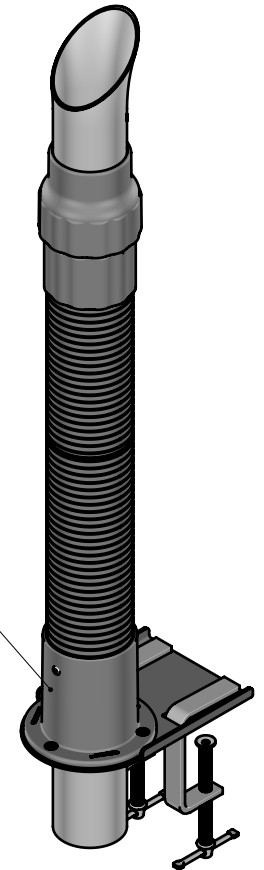

FAE1 KIT1

Fume Extractor Kit for 1 Workbench

Ref: **FAE1-9K1B** 100V
FAE1-1K1B 120V
FAE1-2K1B 230V

Fume Extractor

FAE010

FAE1-110

FAE1-100

P-405

FAE070

SPARE PARTS

FAE1-9B / FAE1-1B / FAE1-2B:

-CIRCUIT: 0023543
-H13 + CARBON + M5 FILTER: FAE1-100
-M5 PRE-FILTER: FAE1-110

FAE1-2B 100V	FUSE T-2B
FAE1-2B 120V	FUSE T-2B
FAE1-2B 230V	FUSE T-1,25B