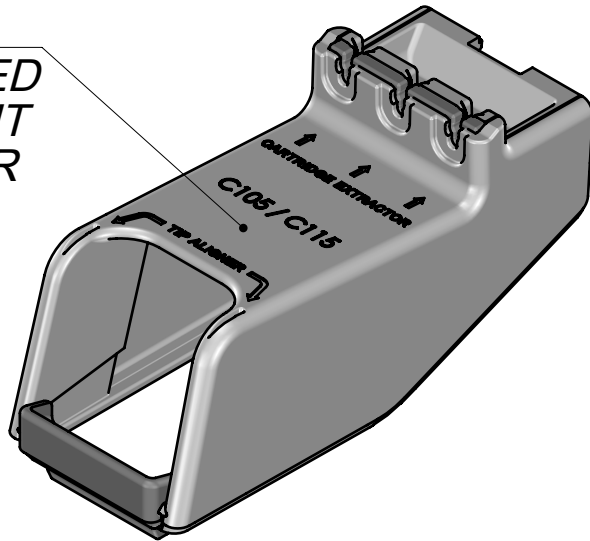

**NA104**

**UPDATING KIT C115 NANO TWEEZERS**

**Ref: 0033104**

CL3462  
SUPPLIED  
WITHOUT  
DRAWER

AN115-A