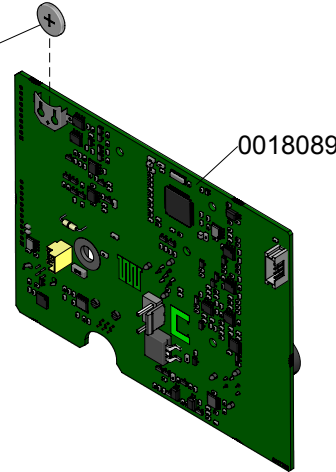

HDCT

Heavy Duty Solder Pot Station

Ref.: **HDCT-9A** 100V
HDCT-1A 120V
HDCT-2A 230V

HDE CONTROL UNIT

0013489
 BATTERY
 CR1220

0018089

SPARE PARTS	
CT-SA:	
- LIFTERS	0014899
- ALLEN KEY Ø2MM	0916030
- TRAY	0016749
- KNOB	0015841
- PROTECTIVE SCREEN	0017629

SPARE PARTS	
HDE CONTROL UNIT:	
-REAR CIRCUIT	0018089
-ENCLOSURE	
· TOP	0019028
· BOTTOM	0014567
· FRONT+DISPLAY	0031188
· BACK	0021064

Ref.: **HDCT-9A** 100V FUSE T-4A
HDCT-1A 120V FUSE T-4A
HDCT-2A 230V FUSE T-2A