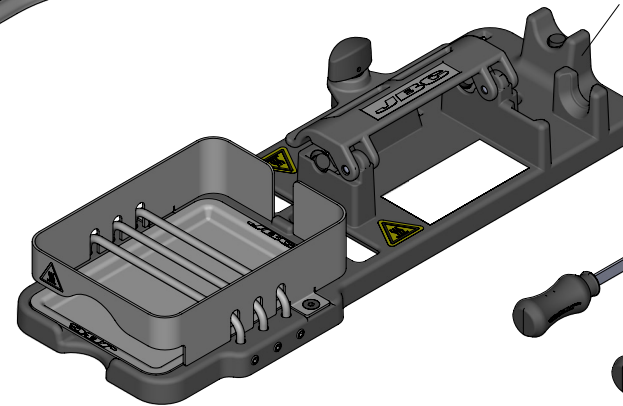

HDCT

Heavy Duty Solder Pot Station

Ref.: **HDCT-9A** 100V
HDCT-1A 120V
HDCT-2A 230V

HDE CONTROL UNIT

0013489
BATTERY
CR1220

0018089

SPARE PARTS	
CT-SA:	
- LIFTERS	0014899
- ALLEN KEY Ø2MM	0916030
- TRAY	0016749
- KNOB	0015841
- PROTECTIVE SCREEN	0017629

SPARE PARTS	
HDE CONTROL UNIT:	
-REAR CIRCUIT	0018089
-ENCLOSURE	
· TOP	0019028
· BOTTOM	0014567
· FRONT+DISPLAY	0031188
· BACK	0021064

Ref.: **HDCT-9A** 100V FUSE T-4A
HDCT-1A 120V FUSE T-4A
HDCT-2A 230V FUSE T-2A

0024227

CT-SA

0017193

0017194

T470-A

CHB