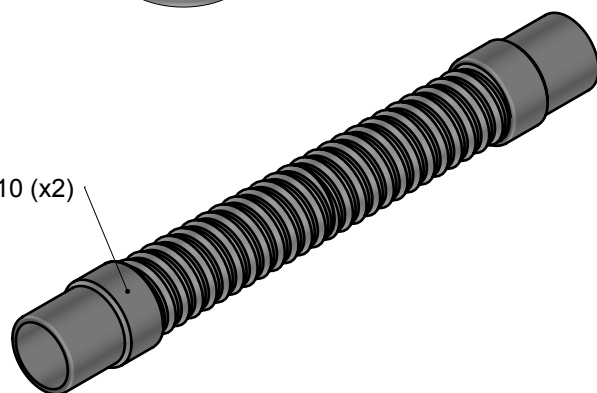

P-405

FAE010 (x2)