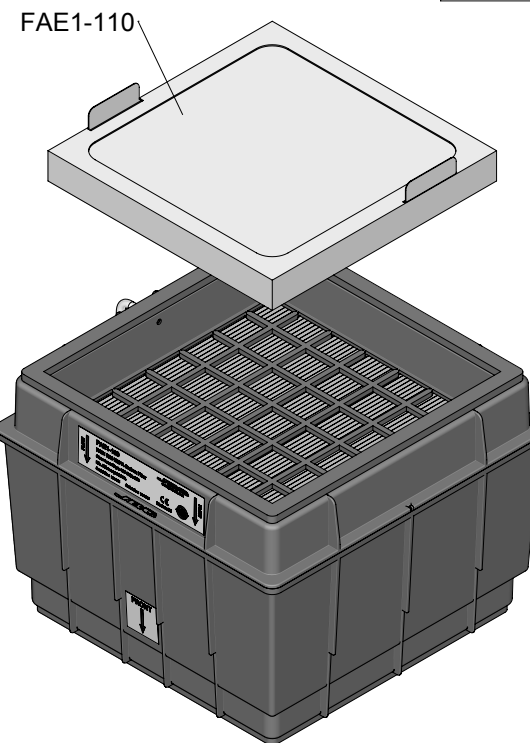

FAE1 KIT2

Fume Extractor Kit for 2 Workbench

Ref: **FAE1-9K2B** 100V
FAE1-1K2B 120V
FAE1-2K2B 230V

SPARE PARTS

FAE1-9B / FAE1-1B / FAE1-2B:

-CIRCUIT: 0023543
-H13 + CARBON + M5 FILTER: FAE1-100
-M5 PRE-FILTER: FAE1-110

FAE1-2B 100V FUSE T-2B
FAE1-2B 120V FUSE T-2B
FAE1-2B 230V FUSE T-1,25B

Fume Extractor

FAE1-100

P-405

FAE010 (x2)

FAE070 (x2)