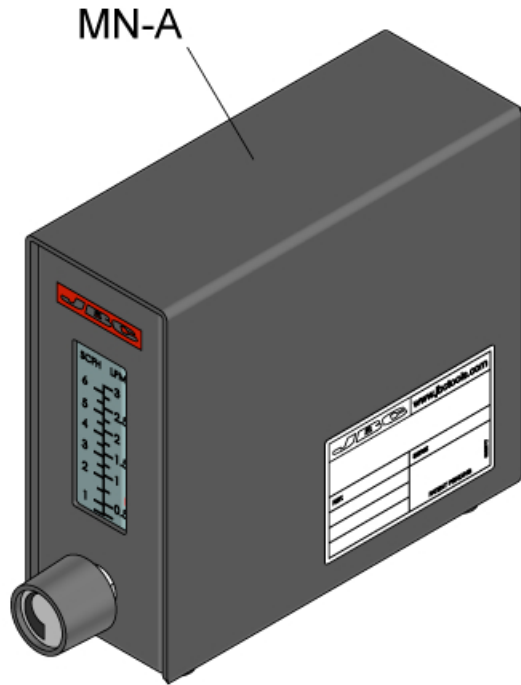

MN-A

NITROGEN FLOW REGULATOR

FROM SERIE 131500

SPARE PARTS

MN-A:

- | | |
|---------------|---------|
| - CIRCUIT | 0006595 |
| - ENCLOSURES: | |
| · TOP | 0008725 |
| · BOTTOM | 0008724 |