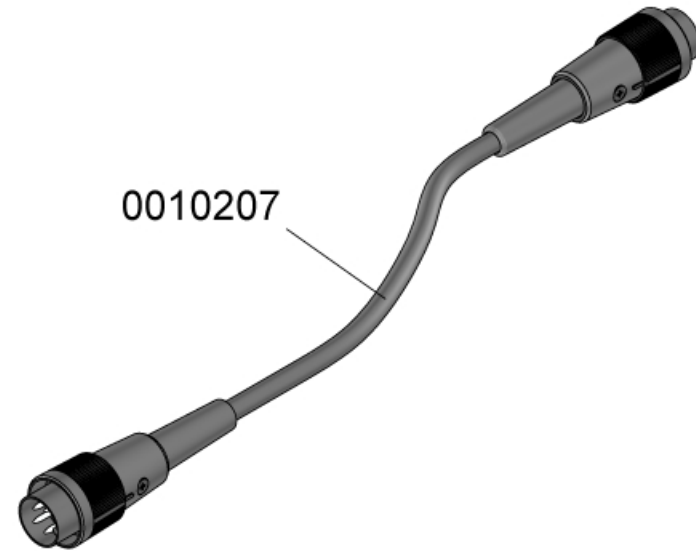

MN-A

NITROGEN FLOW REGULATOR

FROM SERIE 131500

SPARE PARTS

MN-A:

- | | |
|---------------|---------|
| - CIRCUIT | 0006595 |
| - ENCLOSURES: | |
| · TOP | 0008725 |
| · BOTTOM | 0008724 |