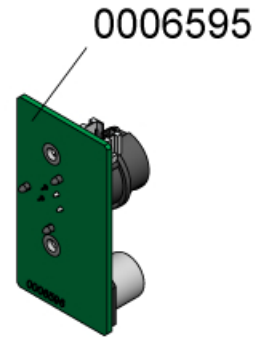

MN-A

NITROGEN FLOW REGULATOR

FROM SERIE 131500

SPARE PARTS

MN-A:

- | | |
|---------------|---------|
| - CIRCUIT | 0006595 |
| - ENCLOSURES: | |
| · TOP | 0008725 |
| · BOTTOM | 0008724 |