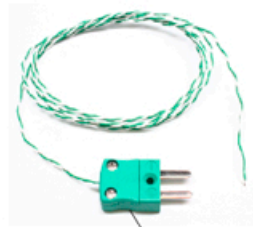

PHS-1B 120V
 PHS-2B 230V
 PHS-9B 100V
 IR PREHEATER

0013508 (230V)
 0013509 (100V, 120V)

SPARE PARTS

HEATER:

-CIRCUIT (230V):	0012978
-CIRCUIT (100V, 120V):	0013225
-LAMP (230V):	0016585
-LAMP (100V, 120V):	0016586
-GLASS:	0016609
-ENCLOSURES:	
- TOP	0013449
- BOTTOM	0013274

PHS-1B 120V FUSE T-8A
 PHS-2B 230V FUSE T-4A
 PHS-9B 100V FUSE T-8A

PH217

PH218

0013505 (230V)
 0013506 (120V)
 0013507 (100V)