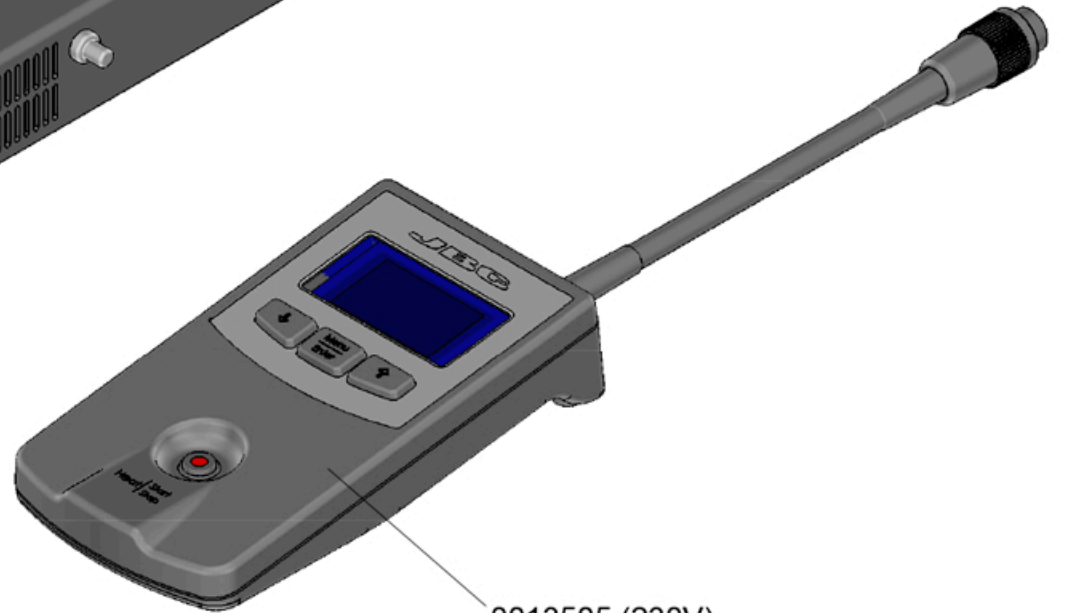

PHS-1B 120V
 PHS-2B 230V
 PHS-9B 100V
 IR PREHEATER

0013508 (230V)
 0013509 (100V, 120V)

SPARE PARTS

HEATER:

-CIRCUIT (230V):	0012978
-CIRCUIT (100V, 120V):	0013225
-LAMP (230V):	0016585
-LAMP (100V, 120V):	0016586
-GLASS:	0016609
-ENCLOSURES:	
- TOP	0013449
- BOTTOM	0013274

PHS-1B 120V FUSE T-8A
 PHS-2B 230V FUSE T-4A
 PHS-9B 100V FUSE T-8A

PH217

PH218

0013505 (230V)
 0013506 (120V)
 0013507 (100V)