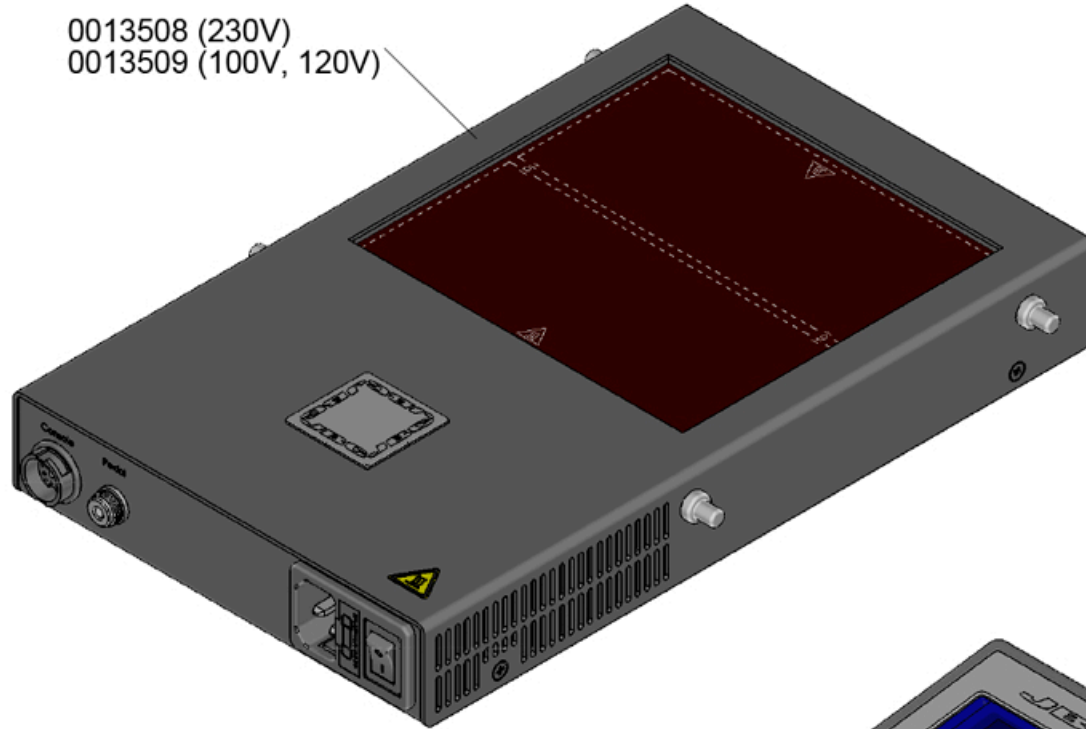

PHS-1B 120V
 PHS-2B 230V
 PHS-9B 100V
 IR PREHEATER

0013508 (230V)
 0013509 (100V, 120V)

SPARE PARTS

HEATER:

-CIRCUIT (230V):	0012978
-CIRCUIT (100V, 120V):	0013225
-LAMP (230V):	0016585
-LAMP (100V, 120V):	0016586
-GLASS:	0016609
-ENCLOSURES:	
- TOP	0013449
- BOTTOM	0013274

PHS-1B 120V FUSE T-8A
 PHS-2B 230V FUSE T-4A
 PHS-9B 100V FUSE T-8A

PH217

PH218

0013505 (230V)
 0013506 (120V)
 0013507 (100V)