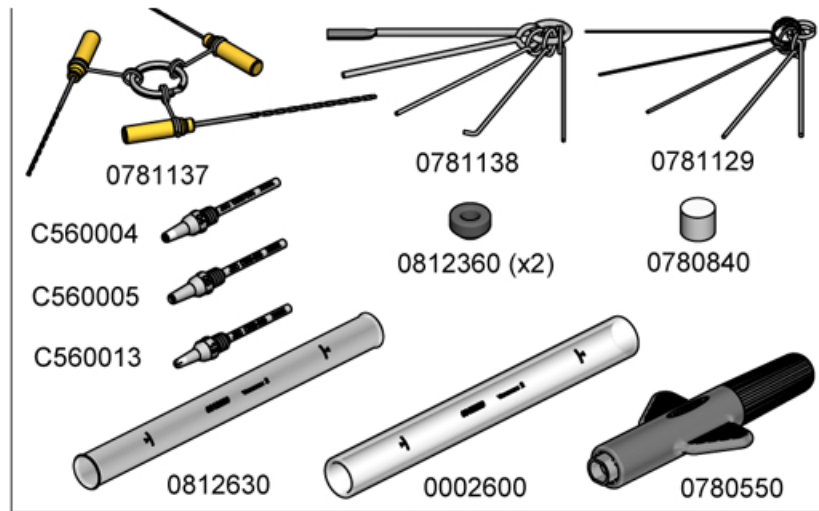

DIS-2B 230V
DIS-1B 120V
DIS-9B 100V

DESOLDERING STATION WITH ELECTRIC PUMP

FROM SERIE 149806

DI-2B / DI-1B / DI-9B

SPARE PARTS	
DI-2B / DI-1B / DI-9B:	
-CIRCUIT	0011183
-ENCLOSURES:	
· TOP	0011435
· BOTTOM	0007544
· FRONT	0009791
· BACK	0003506
MS-A:	
-CIRCUIT	0006545
-ENCLOSURES:	
· TOP	0008197
· BOTTOM	0008198
· FRONT	0008835
· BACK	0008199
-PUMP	0005652

DIS-2B 230V FUSE T-1A
 DIS-1B 120V FUSE T-2A
 DIS-9B 100V FUSE T-2,5A

0781137

0781138

0781129

C560004

0812360 (x2)

0780840

C560005

DR-A

0781046

CL6210

0821830

DR-SC

0010433

0010207

0005965