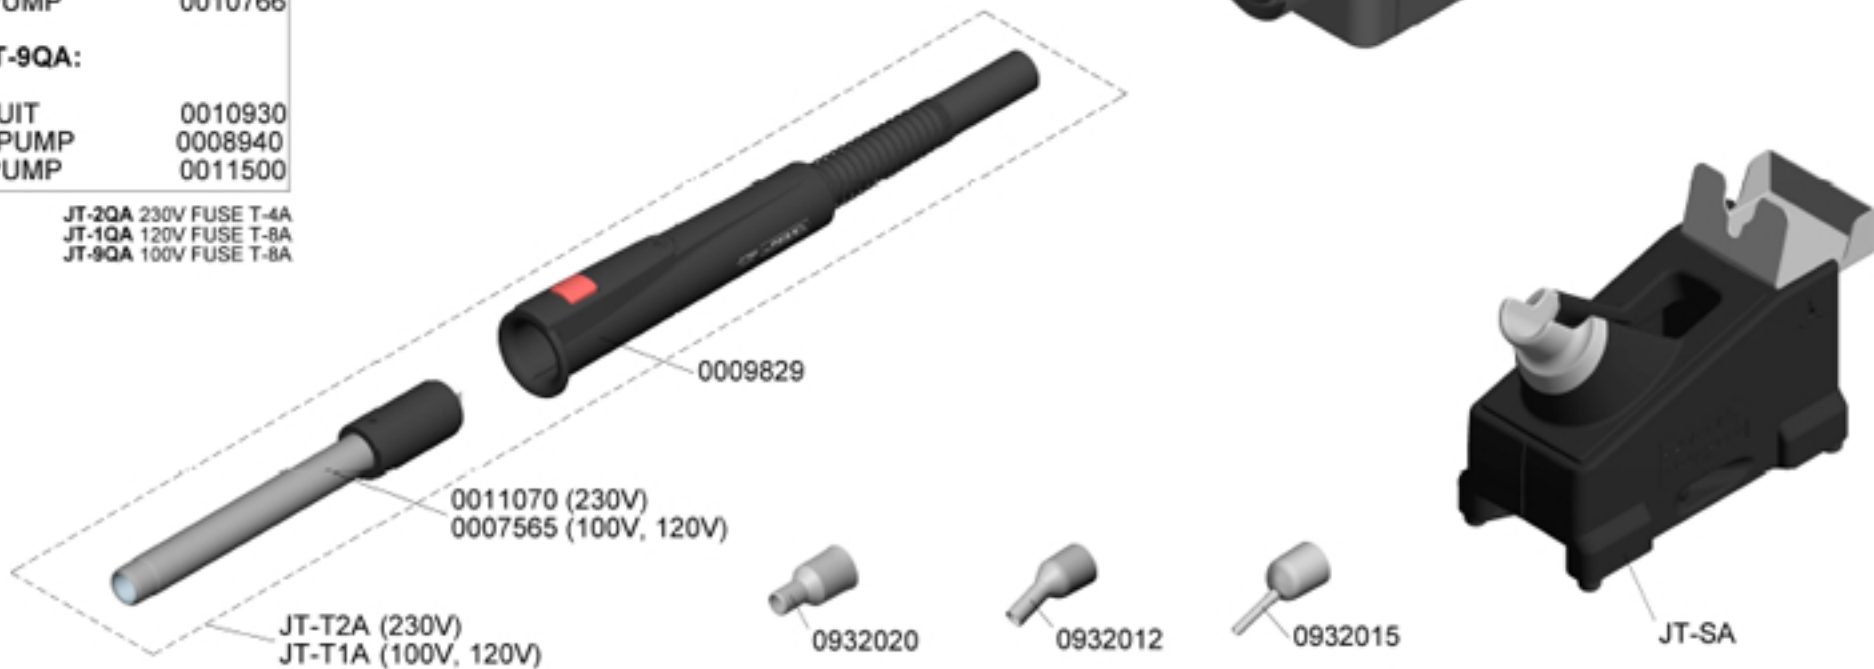

JT-2QA 230V
JT-1QA 120V
JT-9QA 100V

HIGH POWER HOT-AIR STATION

FROM SERIE 149165

JT-2QA / JT-1QA / JT-9QA

SPARE PARTS	
JT-2QA / JT-1QA / JT-9QA:	
-ENCLOSURES:	
-TOP	0011035
-BOTTOM	0009772
-FRONT	0004621
-BACK	0010366
-FRONT CIRCUIT	0008442
JT-2QA:	
-TOP CIRCUIT	0010922
-SUCTION PUMP	0008938
-HOT AIR PUMP	0010766
JT-1QA / JT-9QA:	
-TOP CIRCUIT	0010930
-SUCTION PUMP	0008940
-HOT AIR PUMP	0011500

JT-2QA 230V FUSE T-4A
 JT-1QA 120V FUSE T-8A
 JT-9QA 100V FUSE T-8A

JT-T2A (230V)
 JT-T1A (100V, 120V)

0932020

0932012

0932015

JT-SA