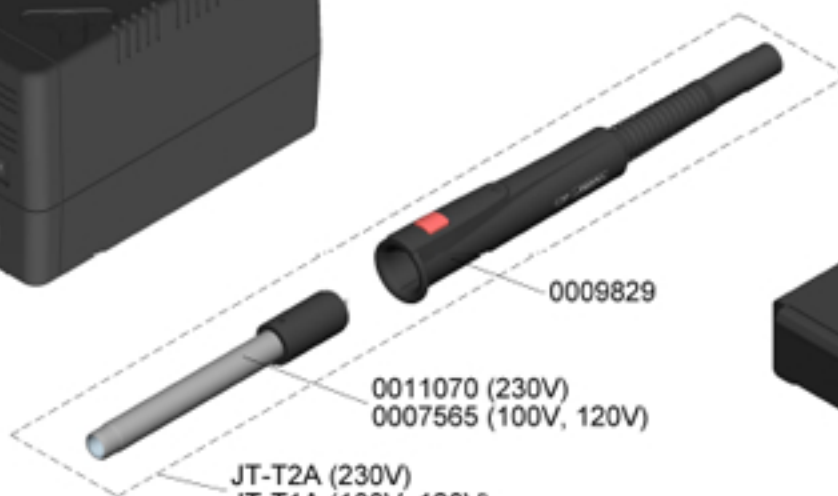

JT-2A 230V
JT-1A 120V
JT-9A 100V

HIGH POWER HOT-AIR STATION

FROM SERIE 148318

SPARE PARTS

JT-2A / JT-1A / JT-9A:

-ENCLOSURES:	
- TOP	0011035
- BOTTOM	0009772
- FRONT	0004621
- BACK	0010366
-FRONT CIRCUIT	0008442

JT-2A:

-TOP CIRCUIT	0010922
-SUCTION PUMP	0008938
-HOT AIR PUMP	0010651

JT-1A / JT-9A:

-TOP CIRCUIT	0010930
-SUCTION PUMP	0008940
-HOT AIR PUMP	0011544

JT-2A 230V FUSE T-4A
 JT-1A 120V FUSE T-8A
 JT-9A 100V FUSE T-8A

0006368

JT-2A / JT-1A / JT-9A

JT-SA

JT-T2A (230V)
 JT-T1A (100V, 120V)

0008748