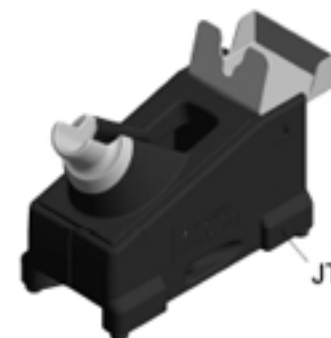

JT-2A 230V
JT-1A 120V
JT-9A 100V

HIGH POWER HOT-AIR STATION

FROM SERIE 148318

SPARE PARTS

JT-2A / JT-1A / JT-9A:

-ENCLOSURES:	
- TOP	0011035
- BOTTOM	0009772
- FRONT	0004621
- BACK	0010366
-FRONT CIRCUIT	0008442

JT-2A:

-TOP CIRCUIT	0010922
-SUCTION PUMP	0008938
-HOT AIR PUMP	0010651

JT-1A / JT-9A:

-TOP CIRCUIT	0010930
-SUCTION PUMP	0008940
-HOT AIR PUMP	0011544

JT-2A 230V FUSE T-4A
 JT-1A 120V FUSE T-8A
 JT-9A 100V FUSE T-8A

0006368

JT-2A / JT-1A / JT-9A

JT-SA

JT-T2A (230V)
 JT-T1A (100V, 120V)

0008748