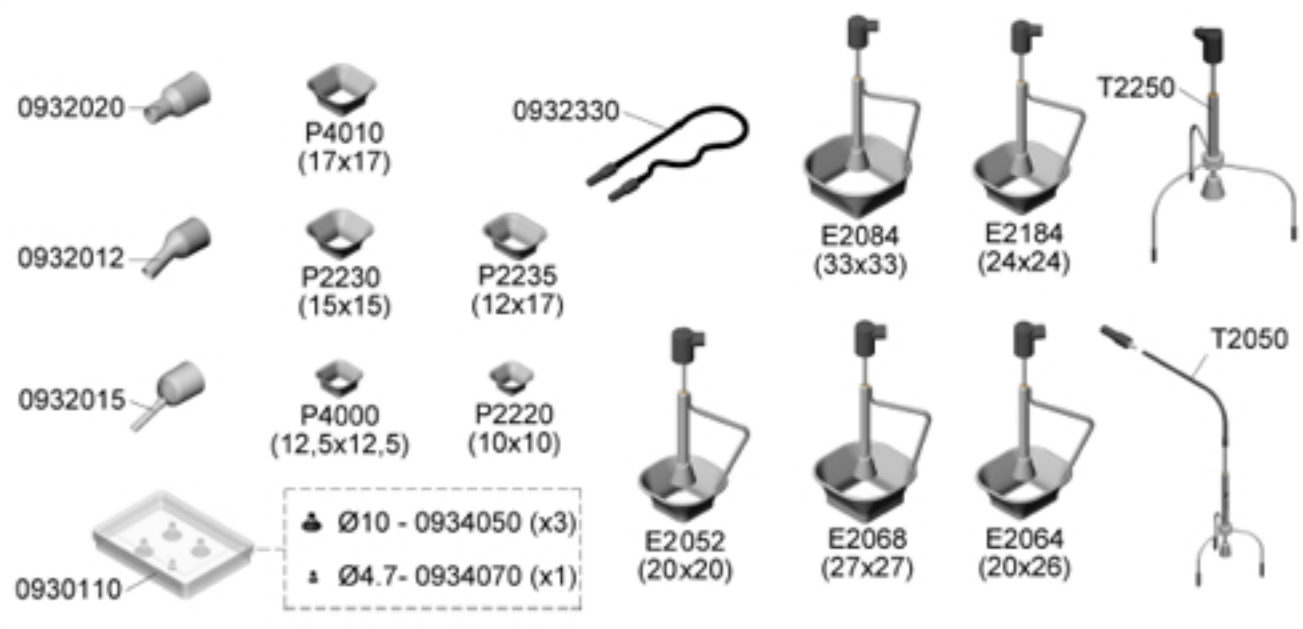

JT-2A 230V
JT-1A 120V
JT-9A 100V

HIGH POWER HOT-AIR STATION

FROM SERIE 148318

SPARE PARTS

JT-2A / JT-1A / JT-9A:

-ENCLOSURES:	
- TOP	0011035
- BOTTOM	0009772
- FRONT	0004621
- BACK	0010366
-FRONT CIRCUIT	0008442

JT-2A:

-TOP CIRCUIT	0010922
-SUCTION PUMP	0008938
-HOT AIR PUMP	0010651

JT-1A / JT-9A:

-TOP CIRCUIT	0010930
-SUCTION PUMP	0008940
-HOT AIR PUMP	0011544

JT-2A 230V FUSE T-4A
 JT-1A 120V FUSE T-8A
 JT-9A 100V FUSE T-8A

0006368

JT-2A / JT-1A / JT-9A

JT-SA

JT-T2A (230V)
 JT-T1A (100V, 120V)

0008748