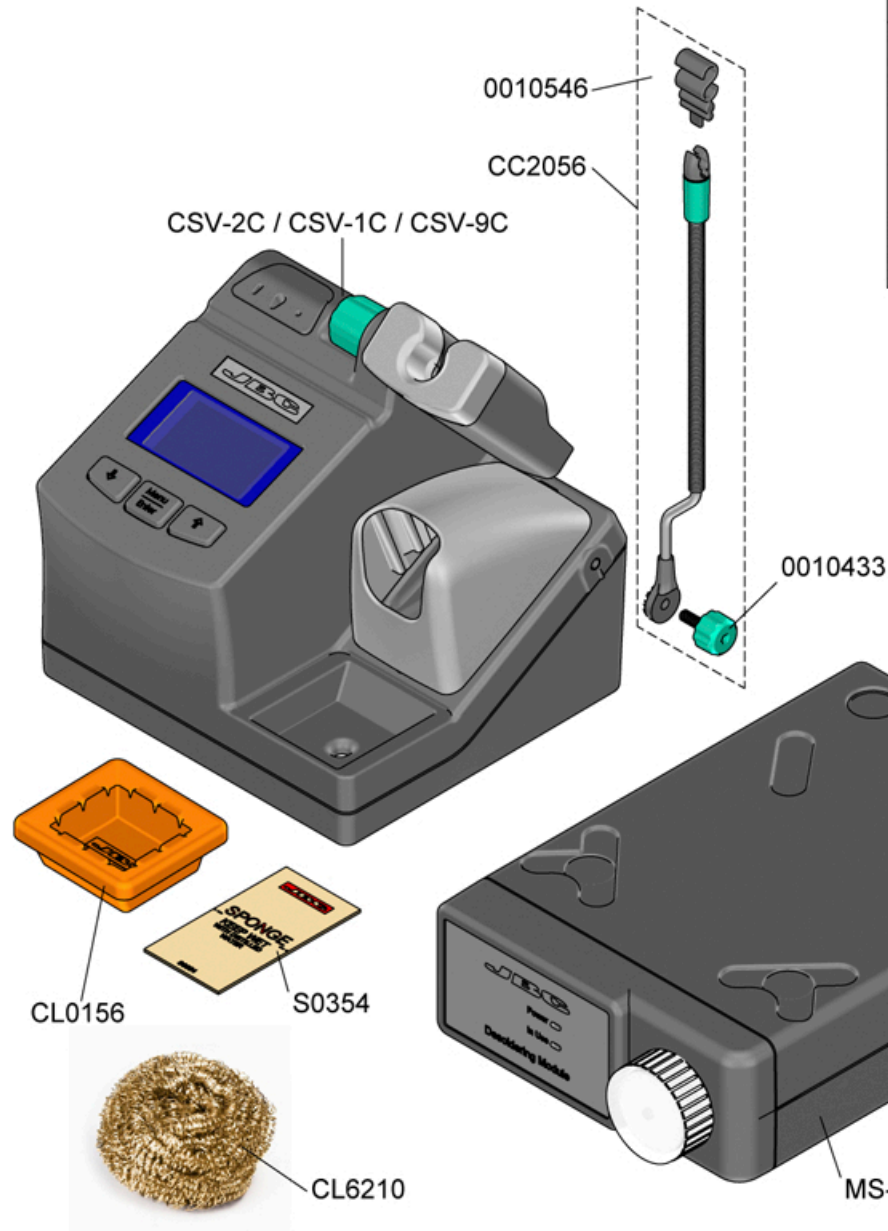

CS-2C 230V
CS-1C 120V
CS-9C 100V
ELECTRICAL DESOLDERING STATION

SPARE PARTS	
CSV-2C / CSV-1C / CSV-9C:	
-FRONT CIRCUIT	0011908
-ENCLOSURE	0004165
MS-A:	
-CIRCUIT	0006545
-ENCLOSURES:	
· TOP	0008197
· BOTTOM	0008198
· FRONT	0008835
· BACK	0008199
-PUMP	0005652

CS-2C 230V FUSE T-1A
 CS-1C 120V FUSE T-2A
 CS-9C 100V FUSE T-2A