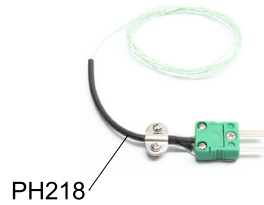

TESE-1QA 100/120V
TESE-2QA 230V

PRECISION HOT-AIR STATION

SPARE PARTS	
TESE-1A / TESE-2A	
-ENCLOSURES:	
·TOP	0019028
·BOTTOM	0013486
·FRONT	0016862
·BACK	0021065
TESE-1A	
-CIRCUIT	0017185
-SUCTION PUMP	0008723
-HOT AIR PUMP	0015970
TESE-2A	
-CIRCUIT	0017671
-SUCTION PUMP	0008722
-HOT AIR PUMP	0015970

TESE-1A 100/120V FUSE T-8A
 TESE-2A 230V FUSE T-4A

TESE-1A / TESE-2A