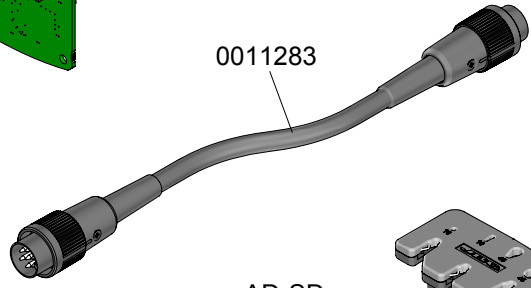

DIR-1D 120V
DIR-2D 230V
DIR-9D 100V
**PREMIUM PRECISION
 SOLDERING STATION**
 FROM SERIE 194804

SPARE PARTS	
DI-1D / DI-2D / DI-9D:	
-CIRCUIT	0015109
-ENCLOSURE	
· TOP	0011435
· BOTTOM	0014032
· FRONT	0013830
· BACK	0003506

DIR-1D 120V FUSE T-2A
DIR-2D 230V FUSE T-1A
DIR-9D 100V FUSE T-2,5A

CL6210

S0354

CL8499

0018658

T210-A

C210001