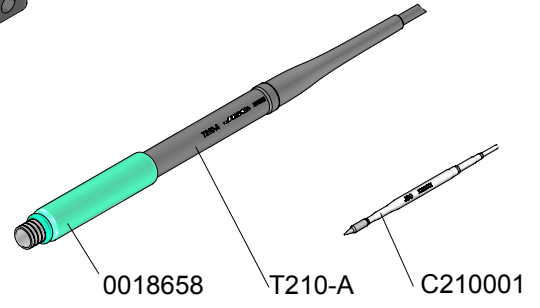

DIR-1D 120V
DIR-2D 230V
DIR-9D 100V
**PREMIUM PRECISION
 SOLDERING STATION**
 FROM SERIE 194804

SPARE PARTS	
DI-1D / DI-2D / DI-9D:	
-CIRCUIT	0015109
-ENCLOSURE	
· TOP	0011435
· BOTTOM	0014032
· FRONT	0013830
· BACK	0003506

DIR-1D 120V FUSE T-2A
DIR-2D 230V FUSE T-1A
DIR-9D 100V FUSE T-2,5A

CL6210

S0354

CL8499

0018658

T210-A

C210001