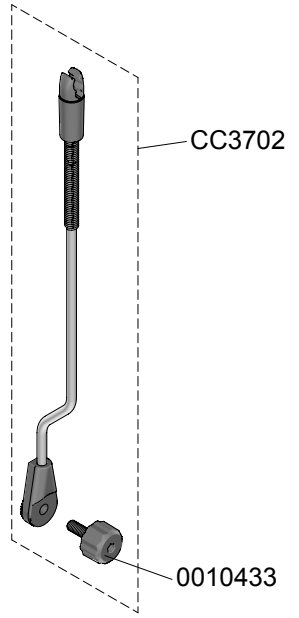

DIR-1D 120V
DIR-2D 230V
DIR-9D 100V
**PREMIUM PRECISION
 SOLDERING STATION**
 FROM SERIE 194804

SPARE PARTS	
DI-1D / DI-2D / DI-9D:	
-CIRCUIT	0015109
-ENCLOSURE	
· TOP	0011435
· BOTTOM	0014032
· FRONT	0013830
· BACK	0003506

DIR-1D 120V FUSE T-2A
DIR-2D 230V FUSE T-1A
DIR-9D 100V FUSE T-2,5A

CL6210

S0354

CL8499

0018658

T210-A

C210001