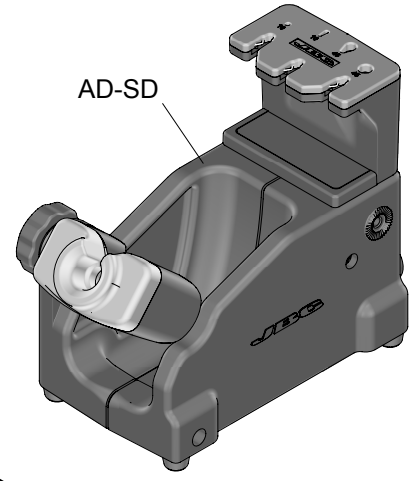

DIR-1D 120V
DIR-2D 230V
DIR-9D 100V
**PREMIUM PRECISION
 SOLDERING STATION**
 FROM SERIE 194804

SPARE PARTS	
DI-1D / DI-2D / DI-9D:	
-CIRCUIT	0015109
-ENCLOSURE	
· TOP	0011435
· BOTTOM	0014032
· FRONT	0013830
· BACK	0003506

DIR-1D 120V FUSE T-2A
DIR-2D 230V FUSE T-1A
DIR-9D 100V FUSE T-2,5A

CL6210

S0354

CL8499

0018658

T210-A

C210001