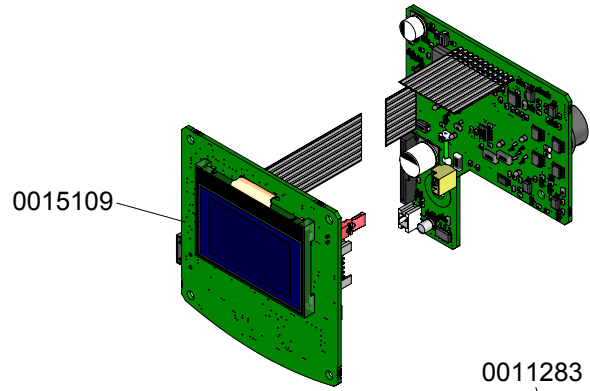

DIR-1D 120V
DIR-2D 230V
DIR-9D 100V
**PREMIUM PRECISION
 SOLDERING STATION**
 FROM SERIE 194804

SPARE PARTS	
DI-1D / DI-2D / DI-9D:	
-CIRCUIT	0015109
-ENCLOSURE	
· TOP	0011435
· BOTTOM	0014032
· FRONT	0013830
· BACK	0003506

DIR-1D 120V FUSE T-2A
DIR-2D 230V FUSE T-1A
DIR-9D 100V FUSE T-2,5A

CL6210

S0354

CL8499

0018658

T210-A

C210001