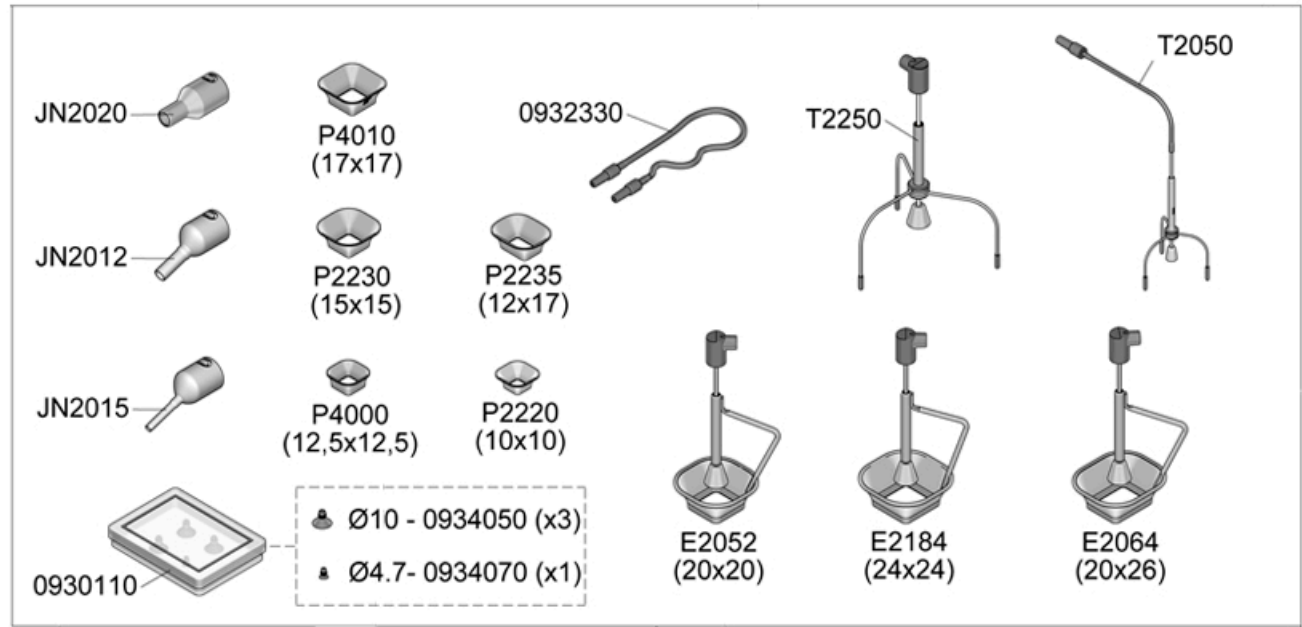

**JT-1D** 120V  
**JT-2D** 230V  
**JT-9D** 100V  
 HOT AIR STATION

SPARE PARTS	
<b>JTE-1D / JTE-2D / JTE-9D:</b>	
-ENCLOSURES:	
·TOP	0011035
·BOTTOM	0014882
·FRONT	0010064
·BACK	0014982
<b>JTE-1D / JTE-9D:</b>	
-CIRCUIT	0016430
-SUCTION PUMP	0008723
-HOT AIR PUMP	0015970
<b>JTE-2D:</b>	
-CIRCUIT	0016428
-SUCTION PUMP	0008722
-HOT AIR PUMP	0015970

JTE-1D 120V FUSE T-8A  
 JTE-2D 230V FUSE T-4A  
 JTE-9D 100V FUSE T-8A

0012332

JTE-1D / JTE-2D / JTE-9D