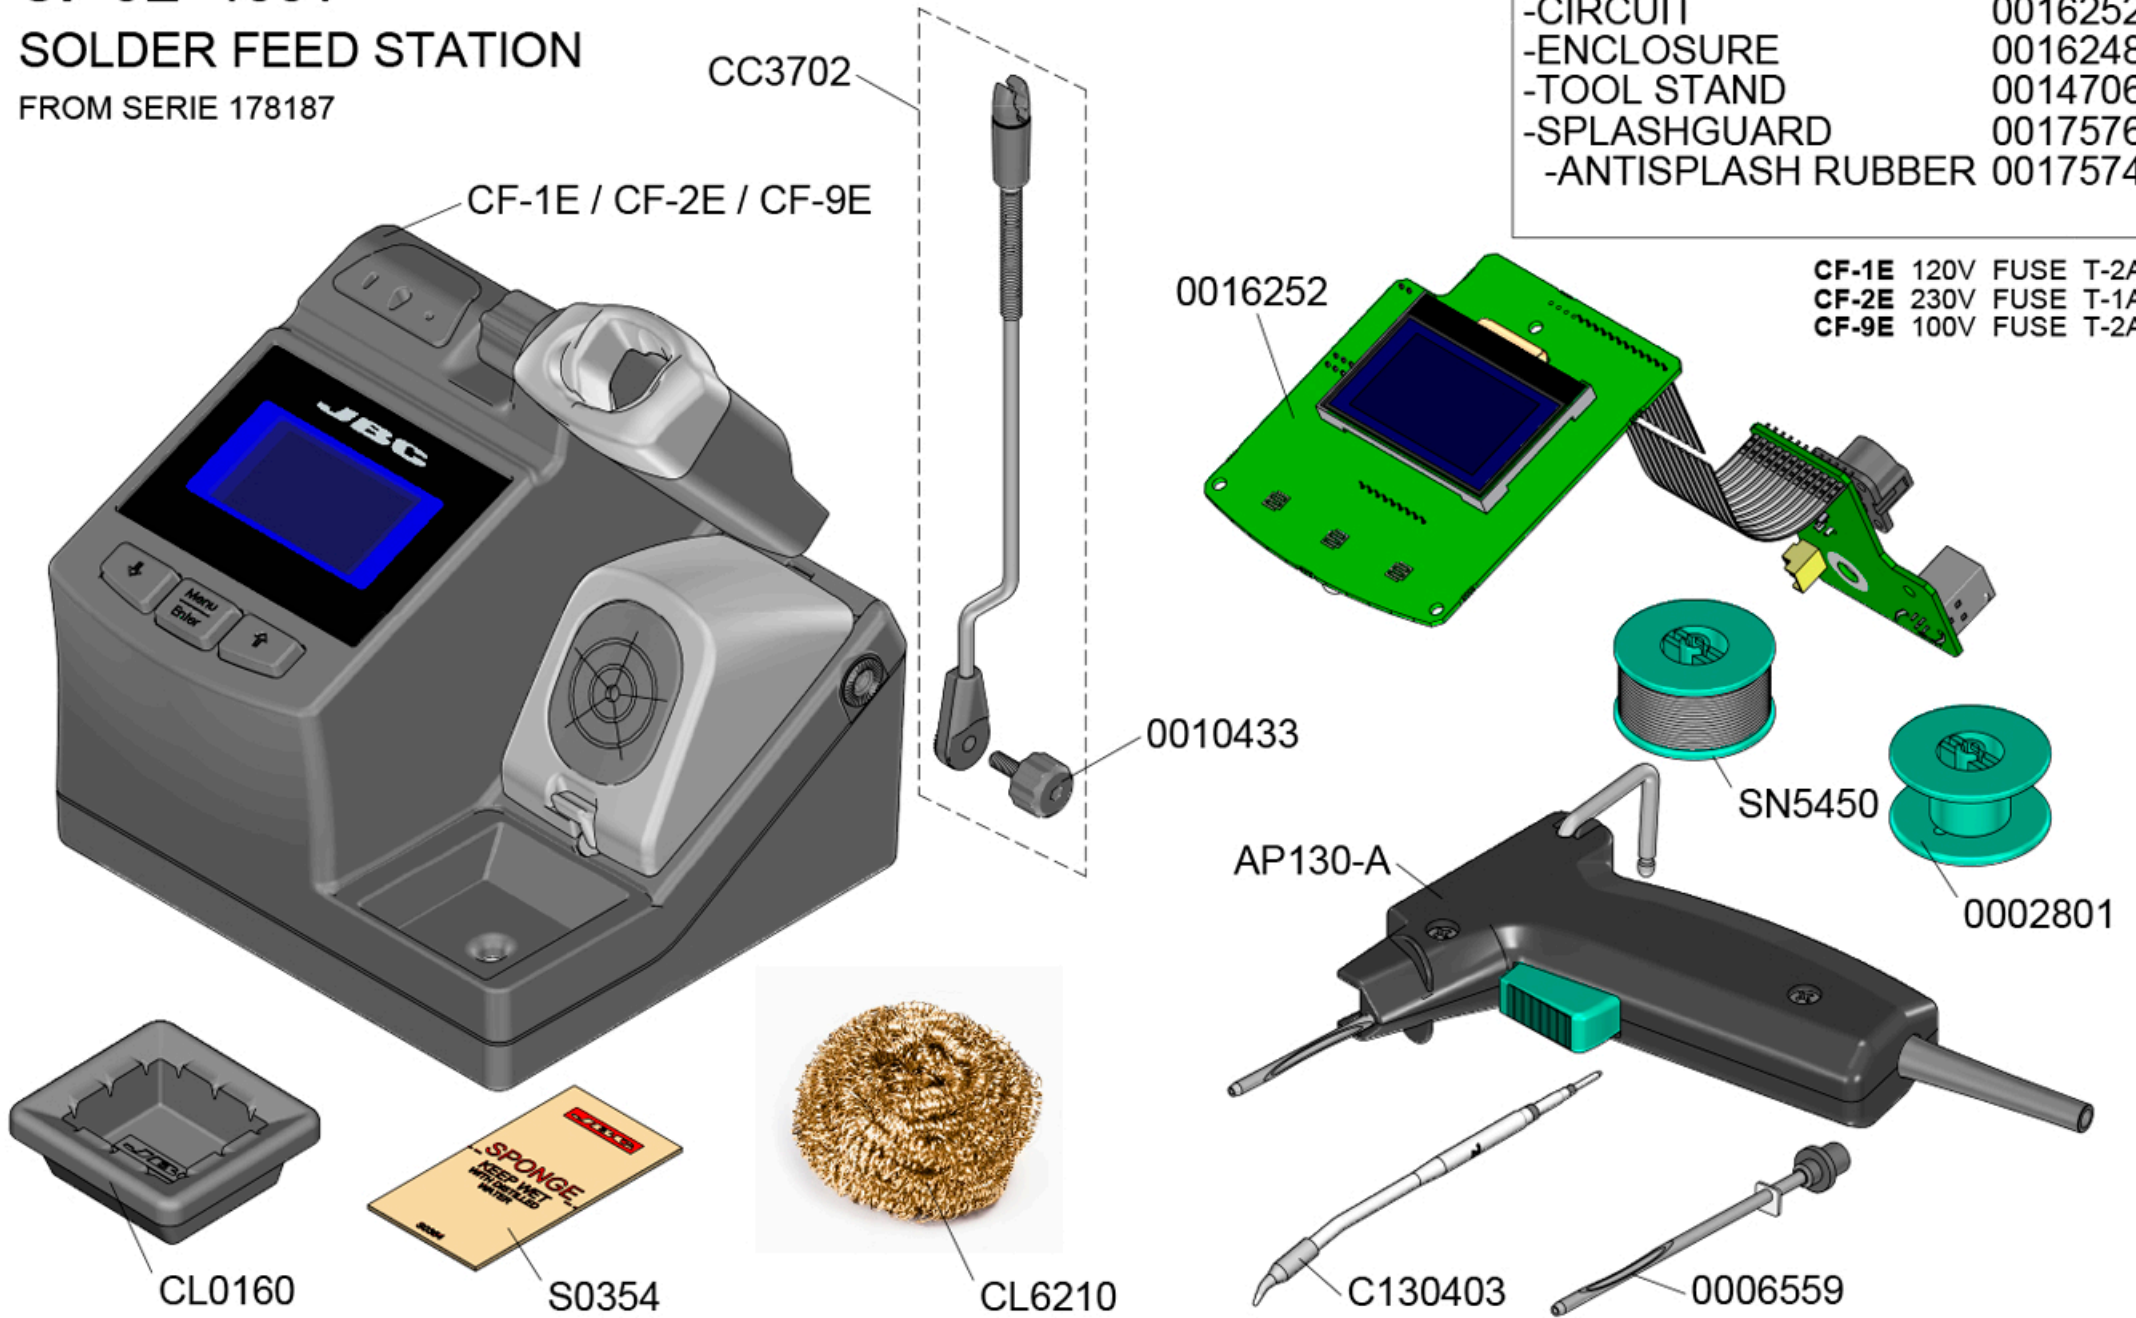

**CF-1E 120V**  
**CF-2E 230V**  
**CF-9E 100V**

**SOLDER FEED STATION**

FROM SERIE 178187

CC3702

CF-1E / CF-2E / CF-9E

**SPARE PARTS**

**CF-1E / CF-2E / CF-9E:**

- CIRCUIT 0016252
- ENCLOSURE 0016248
- TOOL STAND 0014706
- SPLASHGUARD 0017576
- ANTISPLASH RUBBER 0017574

- CF-1E 120V FUSE T-2A
- CF-2E 230V FUSE T-1A
- CF-9E 100V FUSE T-2A

0016252

0010433

AP130-A

SN5450

0002801

CL0160

S0354

CL6210

C130403

0006559