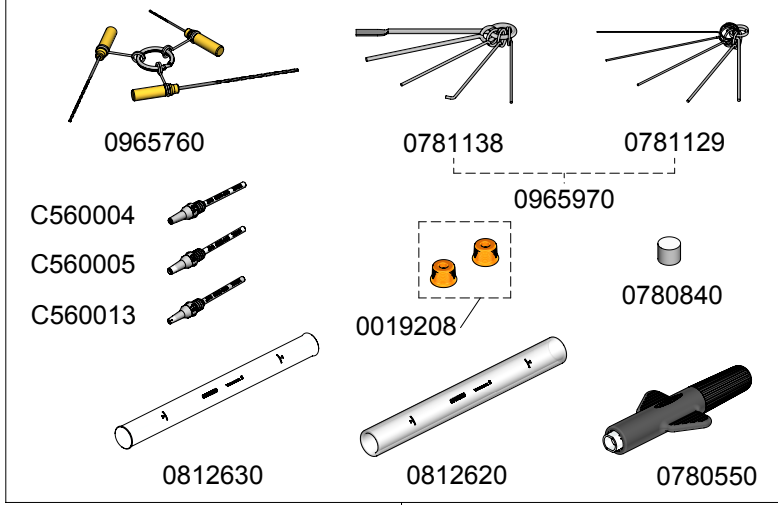

DDVE-1B 120V
DDVE-2B 230V
DDVE-9B 100V
 REWORK STATION
 WITH PNEUMATIC PUMP
 FROM SERIE 194804

DDE-1B / DDE-2B / DDE-9B

SPARE PARTS	
DDE-1B / DDE-2B / DDE-9B:	
-REAR CIRCUIT	0018129
-ENCLOSURE	
· TOP	0019028
· BOTTOM	0014567
· FRONT+DISPLAY	0016312
· BACK	0013413
MVE-A:	
-CIRCUIT	0018455
-ENCLOSURE	
· TOP	0014860
· BOTTOM	0014861
· FRONT	0014688
· BACK	0014862
-SOLENOID VALVE	0006813

DDVE-1B 120V FUSE T-4A
DDVE-2B 230V FUSE T-2A
DDVE-9B 100V FUSE T-5A