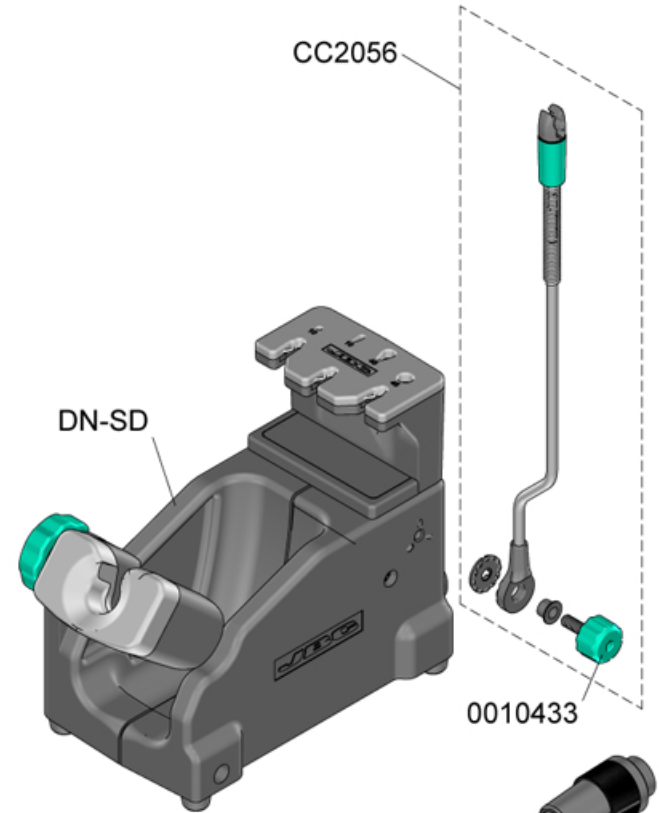

KN-A
NITROGEN KIT
 FROM SERIE 158003

SPARE PARTS	
MN-A:	
-CIRCUIT:	0013201
-ENCLOSURES:	
· TOP	0008725
· BOTTOM	0008724