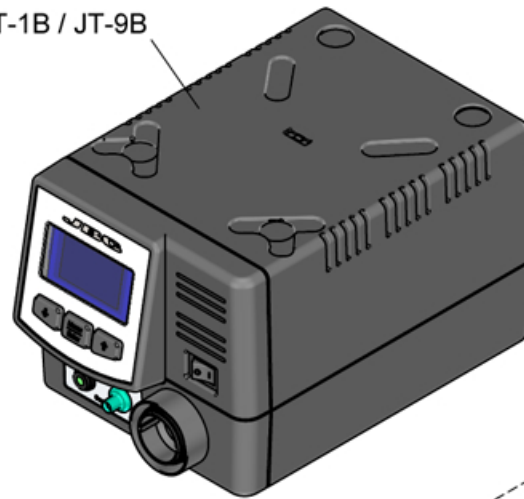

JT-2B 230V
 JT-1B 120V
 JT-9B 100V

HIGH POWER HOT-AIR STATION

FROM SERIE -

SPARE PARTS	
JT-2B / JT-1B / JT-9B:	
-ENCLOSURES:	
·TOP	0011035
·BOTTOM	0009772
·FRONT	0010064
·BACK	0012672
-FRONT CIRCUIT	0011524
JT-2B:	
-TOP CIRCUIT	0011521
-SUCTION PUMP	0008938
-HOT AIR PUMP	0012273
JT-1B / JT-9B:	
-TOP CIRCUIT	0011523
-SUCTION PUMP	0008940
-HOT AIR PUMP	0012272

JT-2B 230V FUSE T-4A
 JT-1B 120V FUSE T-8A
 JT-9B 100V FUSE T-8A

0012332

JT-2B / JT-1B / JT-9B

JT-SB