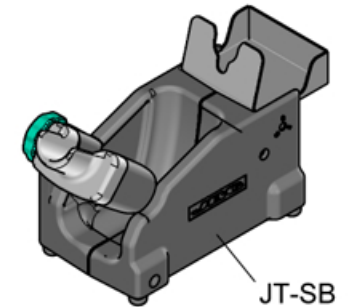

JT-2B 230V
 JT-1B 120V
 JT-9B 100V

HIGH POWER HOT-AIR STATION

FROM SERIE -

SPARE PARTS	
JT-2B / JT-1B / JT-9B:	
-ENCLOSURES:	
·TOP	0011035
·BOTTOM	0009772
·FRONT	0010064
·BACK	0012672
-FRONT CIRCUIT	0011524
JT-2B:	
-TOP CIRCUIT	0011521
-SUCTION PUMP	0008938
-HOT AIR PUMP	0012273
JT-1B / JT-9B:	
-TOP CIRCUIT	0011523
-SUCTION PUMP	0008940
-HOT AIR PUMP	0012272

JT-2B 230V FUSE T-4A
 JT-1B 120V FUSE T-8A
 JT-9B 100V FUSE T-8A

0012332

JT-2B / JT-1B / JT-9B

JT-SB