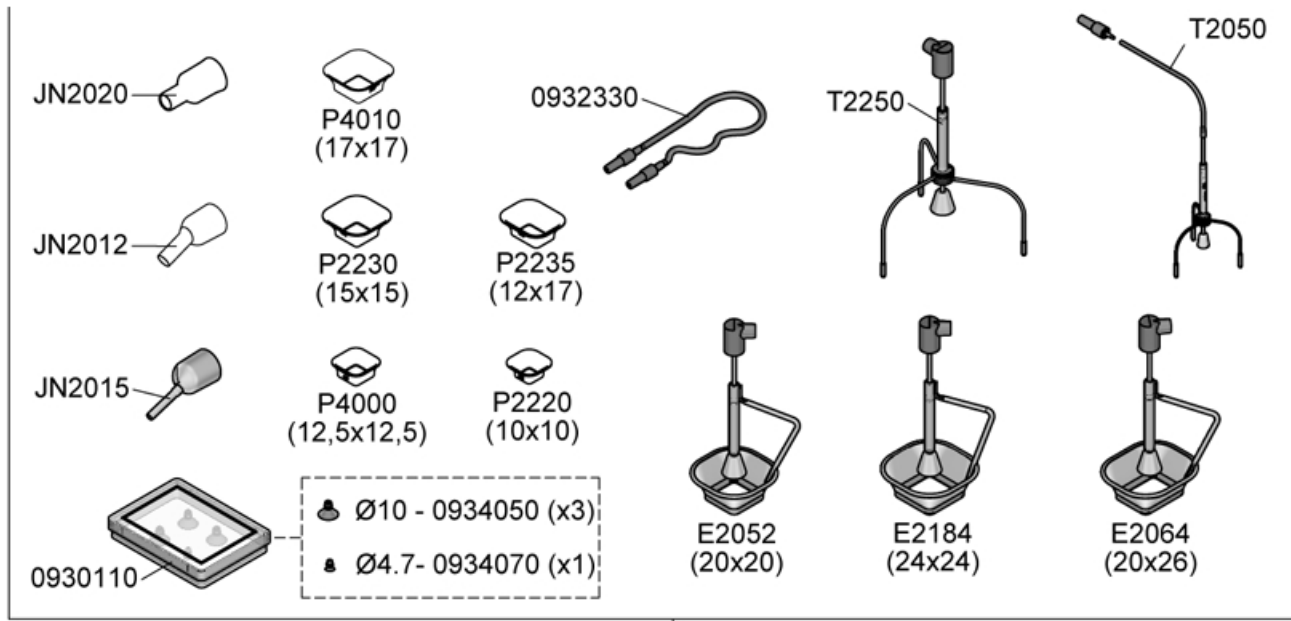

JT-2B 230V
 JT-1B 120V
 JT-9B 100V

HIGH POWER HOT-AIR STATION

FROM SERIE -

SPARE PARTS	
JT-2B / JT-1B / JT-9B:	
-ENCLOSURES:	
·TOP	0011035
·BOTTOM	0009772
·FRONT	0010064
·BACK	0012672
-FRONT CIRCUIT	0011524
JT-2B:	
-TOP CIRCUIT	0011521
-SUCTION PUMP	0008938
-HOT AIR PUMP	0012273
JT-1B / JT-9B:	
-TOP CIRCUIT	0011523
-SUCTION PUMP	0008940
-HOT AIR PUMP	0012272

JT-2B 230V FUSE T-4A
 JT-1B 120V FUSE T-8A
 JT-9B 100V FUSE T-8A

0012332

JT-2B / JT-1B / JT-9B

JT-SB