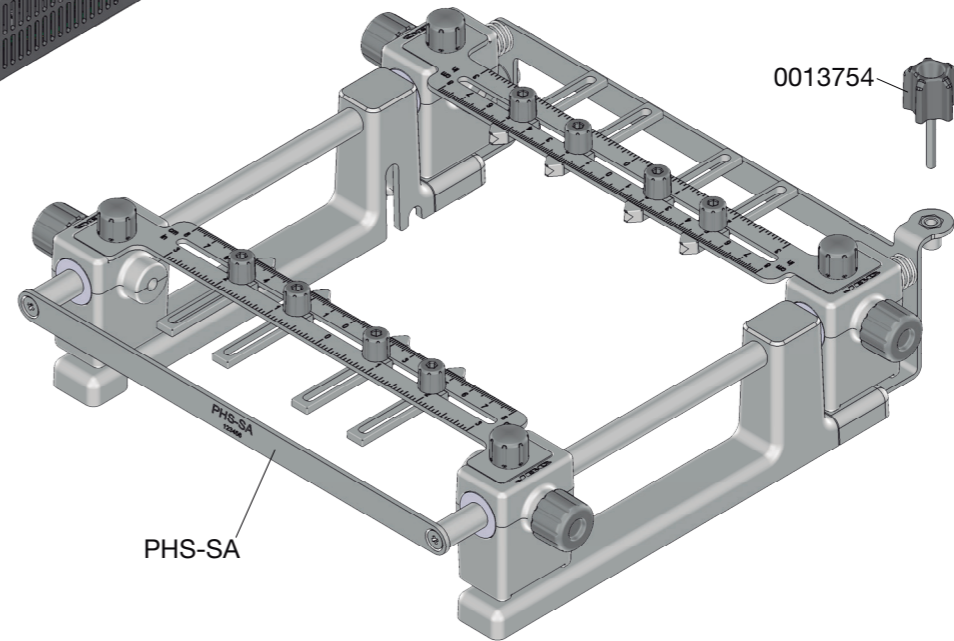

PHSE-1KA 120V
 PHSE-2KA 230V
 PHSE-9KA 100V
 IR PREHEATER SET

ACE-A

0020818 (230V)
 0021209 (120 V)
 0021210 (100 V)

SPARE PARTS	
HEATER UNIT:	
-CIRCUIT (230V):	0021106
-CIRCUIT (120V):	0021110
-CIRCUIT (100V):	0021111
-LAMP (230V):	0016585
-LAMP (100V, 120V):	0016586
-GLASS:	0016609
-ENCLOSURES:	
· TOP	0021152
· BOTTOM	0022242

PHSE-1KA 120V FUSE T-8A
 PHSE-2KA 230V FUSE T-4A
 PHSE-9KA 100V FUSE T-8A

PH217

PH218

0019914

PHS-SA

0013754