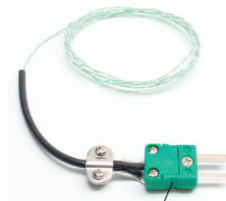

PHSE-1KA 120V
 PHSE-2KA 230V
 PHSE-9KA 100V
 IR PREHEATER SET

ACE-A

0020818 (230V)
 0021209 (120 V)
 0021210 (100 V)

SPARE PARTS	
HEATER UNIT:	
-CIRCUIT (230V):	0021106
-CIRCUIT (120V):	0021110
-CIRCUIT (100V):	0021111
-LAMP (230V):	0016585
-LAMP (100V, 120V):	0016586
-GLASS:	0016609
-ENCLOSURES:	
· TOP	0021152
· BOTTOM	0022242

PHSE-1KA 120V FUSE T-8A
 PHSE-2KA 230V FUSE T-4A
 PHSE-9KA 100V FUSE T-8A

PH217

PH218

0019914

PHS-SA

0013754