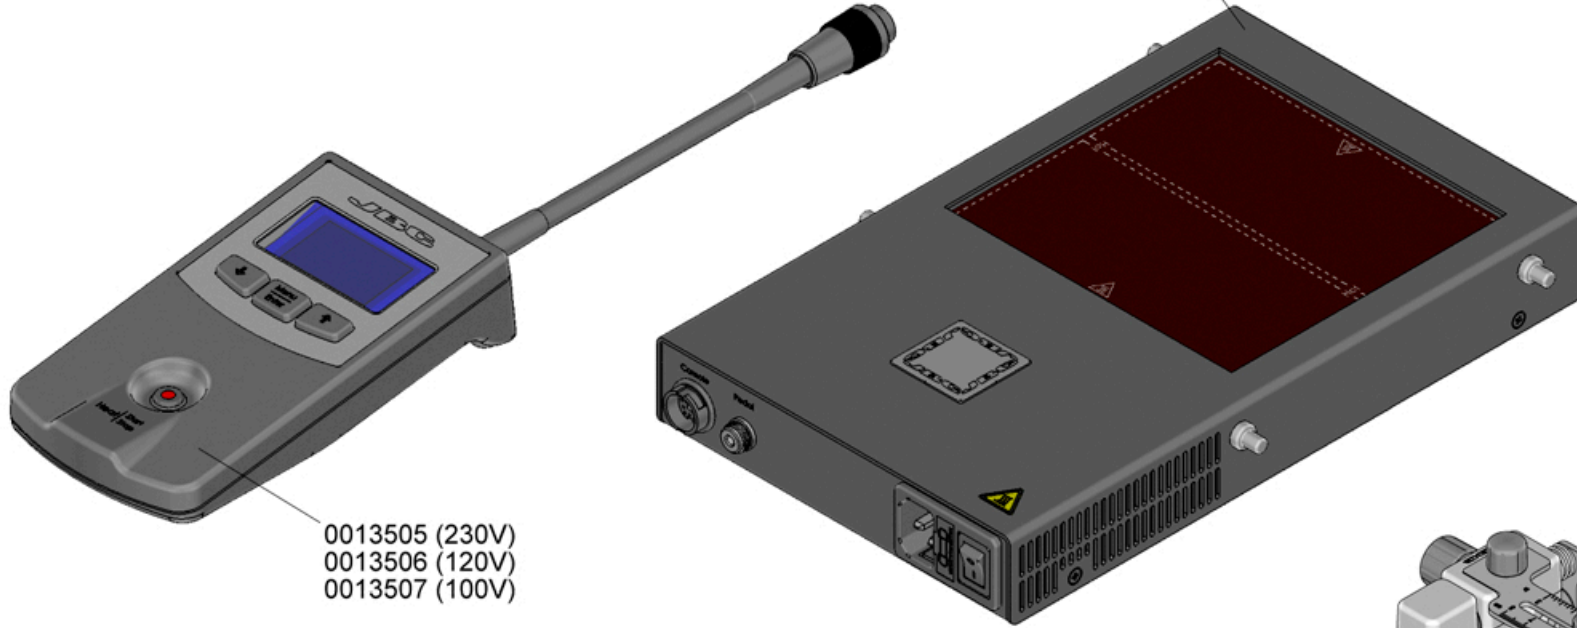

**PHSK-2B** 230V  
**PHSK-1B** 120V  
**PHSK-9B** 100V

**IR PREHEATER SYSTEM**

FROM SERIE 163972

SPARE PARTS	
<b>HEATER UNIT:</b>	
-CIRCUIT (230V):	0012978
-CIRCUIT (100V, 120V):	0013225
-LAMP (230V):	0016585
-LAMP (100V, 120V):	0016586
-GLASS:	0013026
-ENCLOSURES:	
· TOP	0013449
· BOTTOM	0013274

PHSK-2B 230V FUSE T-4A  
 PHSK-1B 120V FUSE T-8A  
 PHSK-9B 100V FUSE T-8A

PH217

PH218