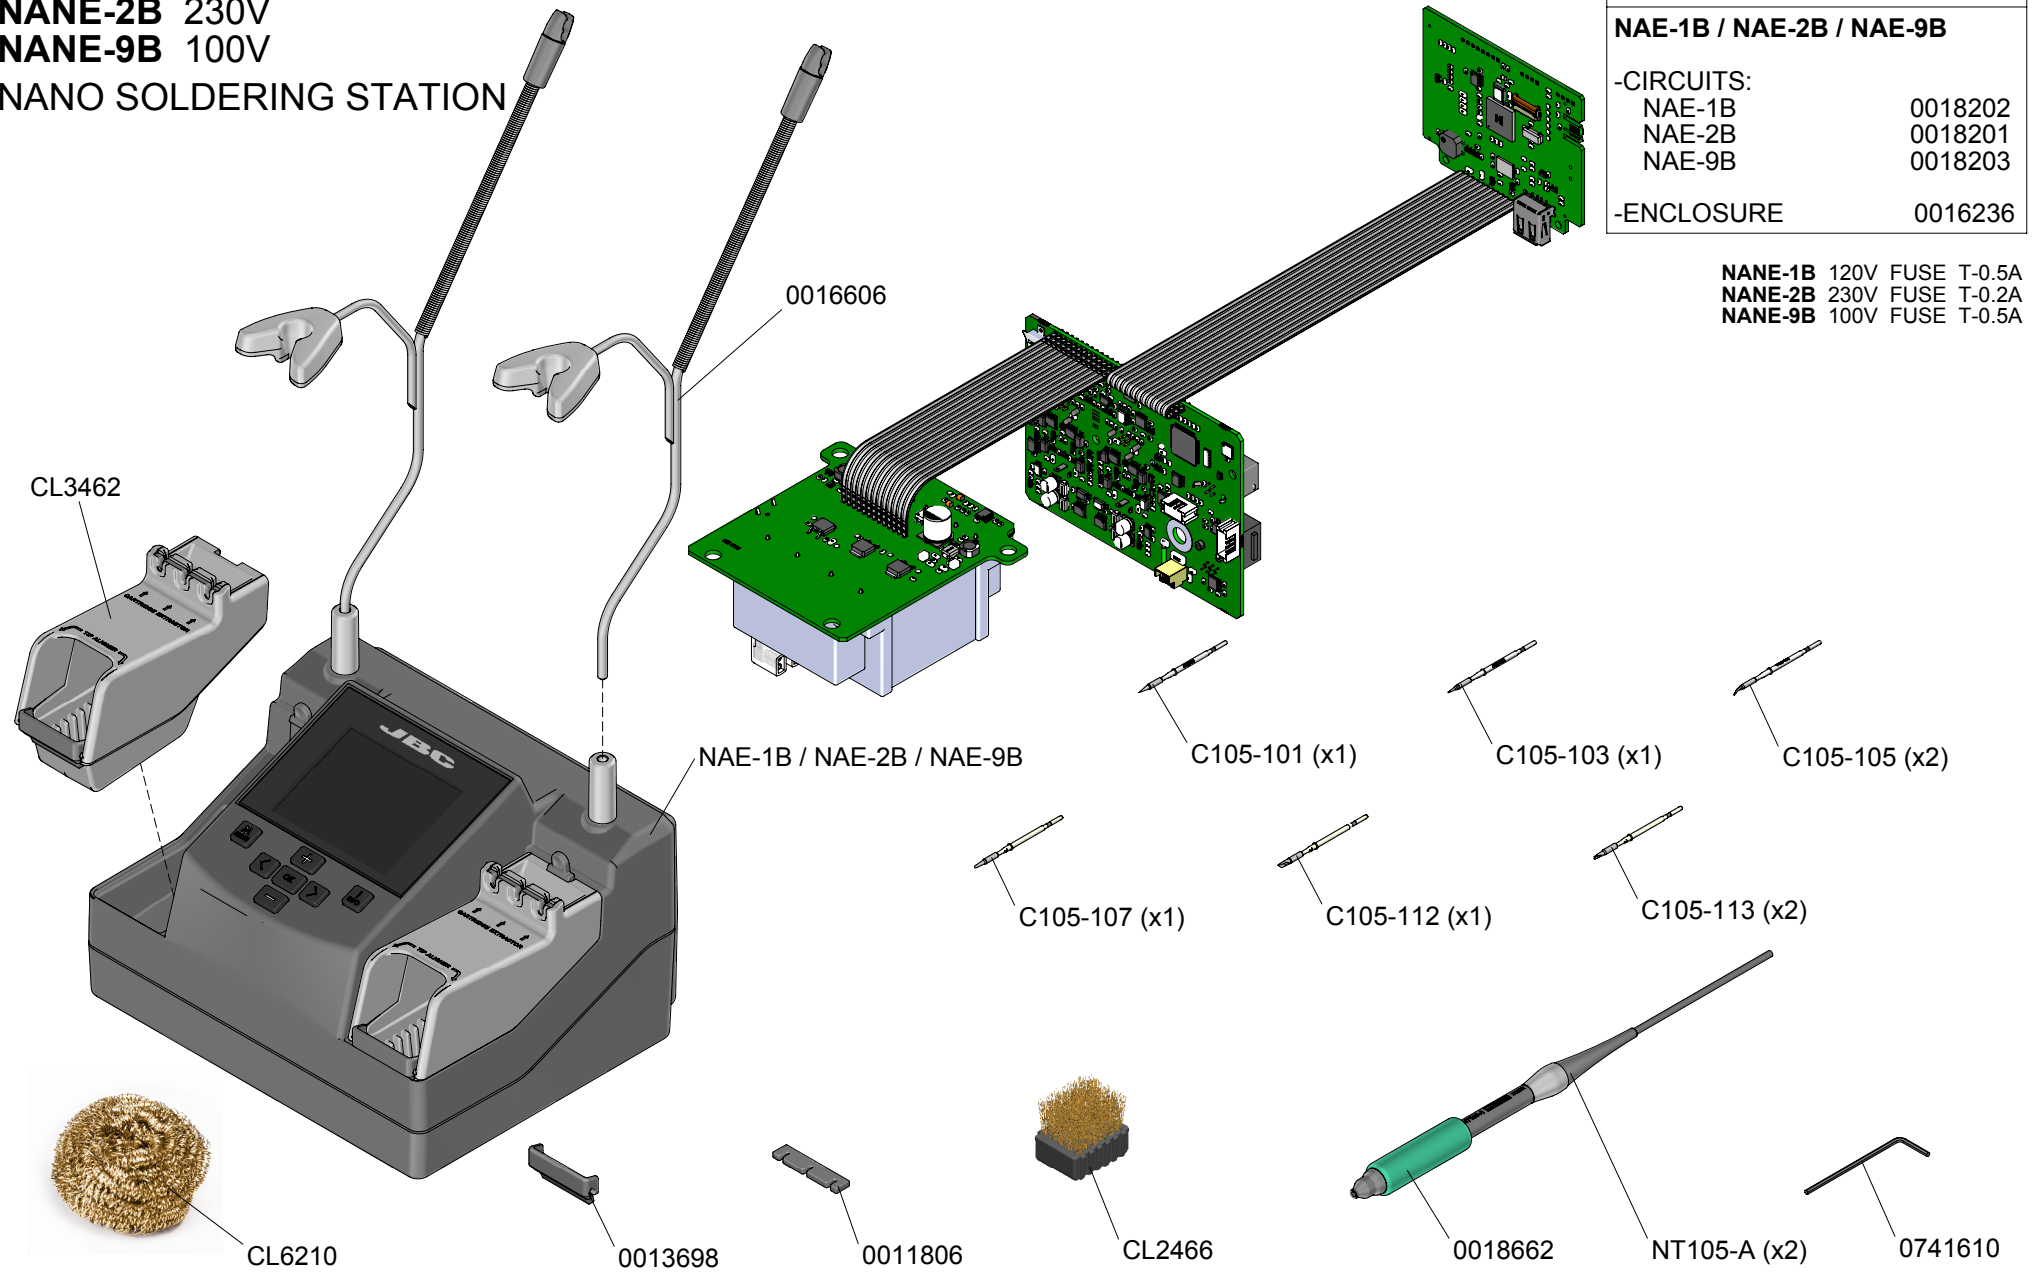

NANE-1B 120V
NANE-2B 230V
NANE-9B 100V
NANO SOLDERING STATION

SPARE PARTS	
NAE-1B / NAE-2B / NAE-9B	
-CIRCUITS:	
NAE-1B	0018202
NAE-2B	0018201
NAE-9B	0018203
-ENCLOSURE	0016236

NANE-1B 120V FUSE T-0.5A
NANE-2B 230V FUSE T-0.2A
NANE-9B 100V FUSE T-0.5A