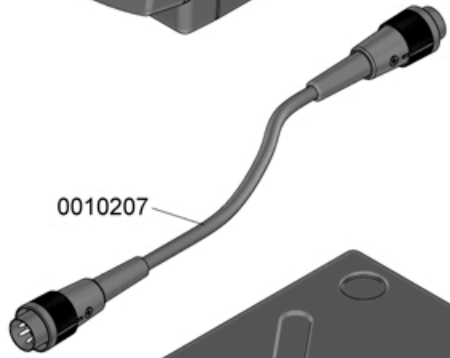

DSS-1D 120V
DSS-2D 230V
DSS-9D 100V
PREMIUM MICRO DESOLDERING STATION

DI-1D / DI-2D / DI-9D

0781046

DS360-A

0010207

0821830

0011283

0010546

DS-SD

MS-A

SPARE PARTS

DI-1D / DI-2D / DI-9D:

-CIRCUIT	0013287
-ENCLOSURE	
· TOP	0011435
· BOTTOM	0014032
· FRONT	0013830
· BACK	0003506

MS-A:

-CIRCUIT	0006545
-ENCLOSURE	
· TOP	0008197
· BOTTOM	0008198
· FRONT	0008835
· BACK	0008199
-PUMP	0005652

DSS-1D 120V FUSE T-2A
 DSS-2D 230V FUSE T-1A
 DSS-9D 100V FUSE T-2.5A

0008466

0008297

0008473 (x2)

0008467 (x2)

C360002 (x5)

C360004 (x5)

0010259