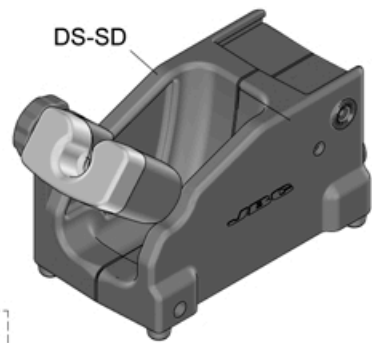

DS-SD

MS-A

SPARE PARTS

DI-1D / DI-2D / DI-9D:

-CIRCUIT	0013287
-ENCLOSURE	
· TOP	0011435
· BOTTOM	0014032
· FRONT	0013830
· BACK	0003506

MS-A:

-CIRCUIT	0006545
-ENCLOSURE	
· TOP	0008197
· BOTTOM	0008198
· FRONT	0008835
· BACK	0008199
-PUMP	0005652