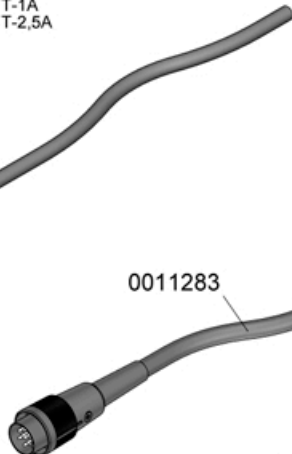

DSS-1D 120V
DSS-2D 230V
DSS-9D 100V
PREMIUM MICRO DESOLDERING STATION

DI-1D / DI-2D / DI-9D

0781046

DS360-A

0010207

0821830

0011283

0010546

DS-SD

MS-A

SPARE PARTS

DI-1D / DI-2D / DI-9D:

-CIRCUIT	0013287
-ENCLOSURE	
· TOP	0011435
· BOTTOM	0014032
· FRONT	0013830
· BACK	0003506

MS-A:

-CIRCUIT	0006545
-ENCLOSURE	
· TOP	0008197
· BOTTOM	0008198
· FRONT	0008835
· BACK	0008199
-PUMP	0005652

DSS-1D 120V FUSE T-2A
 DSS-2D 230V FUSE T-1A
 DSS-9D 100V FUSE T-2.5A

0008466

0008297

0008473 (x2)

0008467 (x2)

C360002 (x5)

C360004 (x5)

0010259