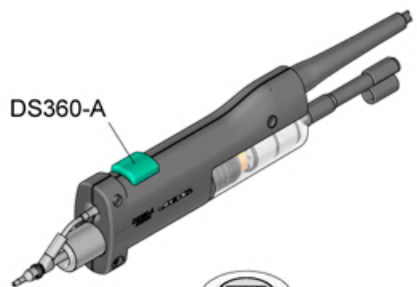

DSS-1D 120V
DSS-2D 230V
DSS-9D 100V
PREMIUM MICRO DESOLDERING STATION

DI-1D / DI-2D / DI-9D

0781046

DS360-A

0010207

0821830

0011283

0010546

DS-SD

MS-A

SPARE PARTS

DI-1D / DI-2D / DI-9D:

-CIRCUIT	0013287
-ENCLOSURE	
· TOP	0011435
· BOTTOM	0014032
· FRONT	0013830
· BACK	0003506

MS-A:

-CIRCUIT	0006545
-ENCLOSURE	
· TOP	0008197
· BOTTOM	0008198
· FRONT	0008835
· BACK	0008199
-PUMP	0005652