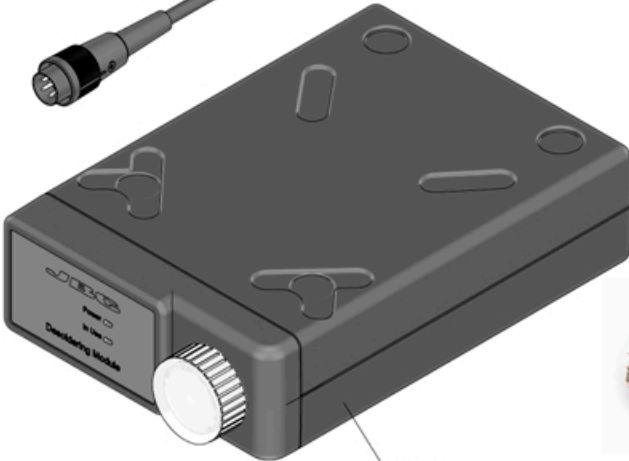

DSS-1D 120V
DSS-2D 230V
DSS-9D 100V
PREMIUM MICRO DESOLDERING STATION

DI-1D / DI-2D / DI-9D

0781046

DS360-A

0010207

0821830

0011283

0010546

DS-SD

MS-A

SPARE PARTS

DI-1D / DI-2D / DI-9D:

-CIRCUIT	0013287
-ENCLOSURE	
· TOP	0011435
· BOTTOM	0014032
· FRONT	0013830
· BACK	0003506

MS-A:

-CIRCUIT	0006545
-ENCLOSURE	
· TOP	0008197
· BOTTOM	0008198
· FRONT	0008835
· BACK	0008199
-PUMP	0005652