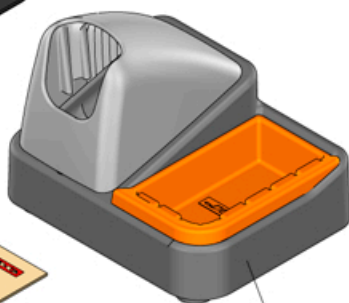

DSS-1D 120V
DSS-2D 230V
DSS-9D 100V
PREMIUM MICRO DESOLDERING STATION

DI-1D / DI-2D / DI-9D

0781046

DS360-A

0010207

0821830

0011283

0010546

CC3702

0010433

0005966

CL6217

CL6210

S0354

CL9885

0011356

DS-SD

MS-A

SPARE PARTS

DI-1D / DI-2D / DI-9D:

-CIRCUIT	0013287
-ENCLOSURE	
· TOP	0011435
· BOTTOM	0014032
· FRONT	0013830
· BACK	0003506

MS-A:

-CIRCUIT	0006545
-ENCLOSURE	
· TOP	0008197
· BOTTOM	0008198
· FRONT	0008835
· BACK	0008199
-PUMP	0005652

DSS-1D 120V FUSE T-2A
DSS-2D 230V FUSE T-1A
DSS-9D 100V FUSE T-2.5A

0008466

0008297

0008473 (x2)

0008467 (x2)

C360002 (x5)

C360004 (x5)

0010259